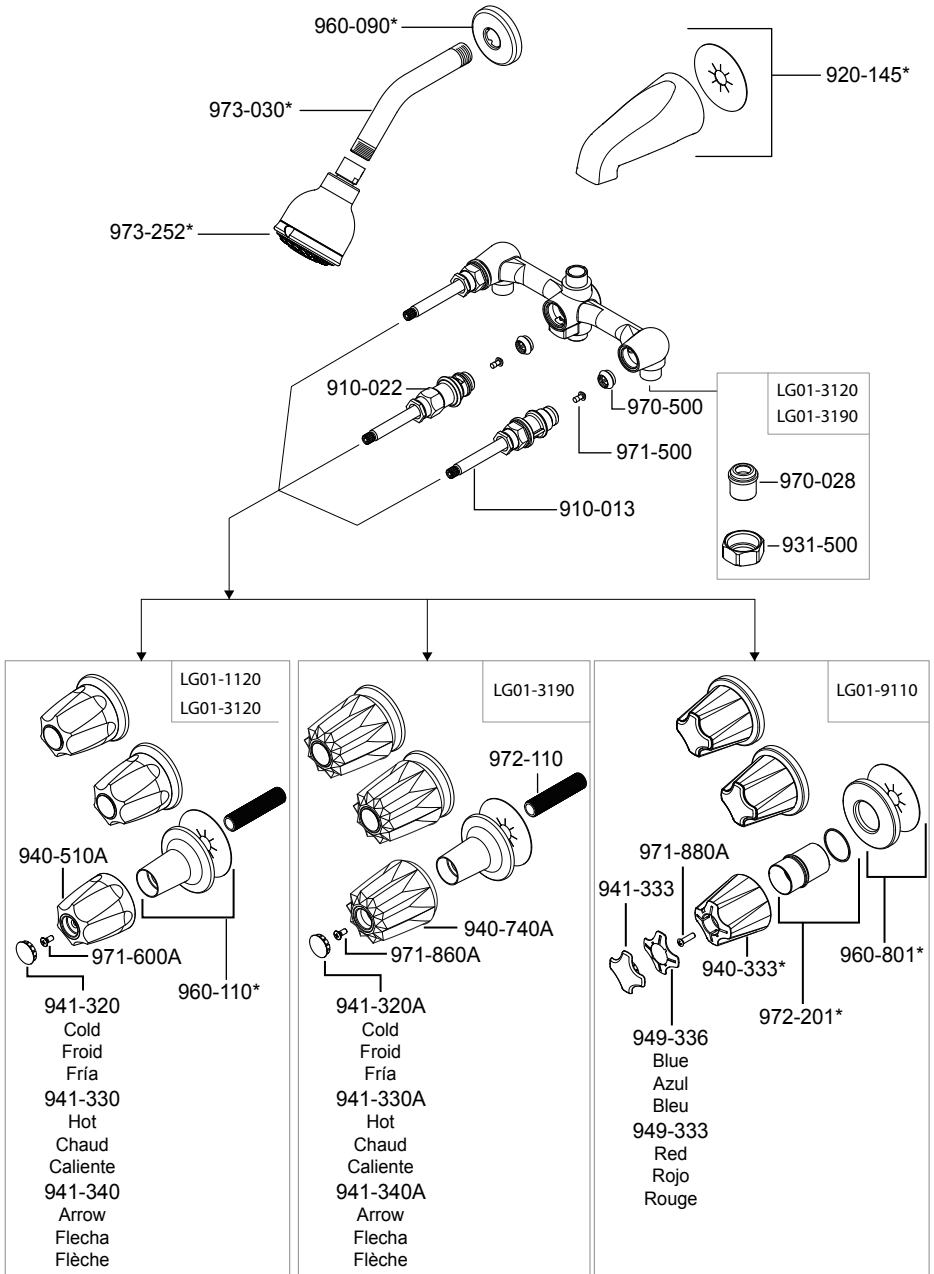

LG01-1120 • LG01-3120 • LG01-3190 • LG01-9110

Pfister®

19701 DaVinci
Lake Forest, CA 92610
Phone: 1-800-Pfaucet
www.pfisterfaucets.com

	English	Español	Français
•	Replace * with Finish Letter	Sustitue * con la letra de acabado	Remplace * avec la lettre de finition
A	Polished Chrome	Cromo Pulido	Chrome Poli