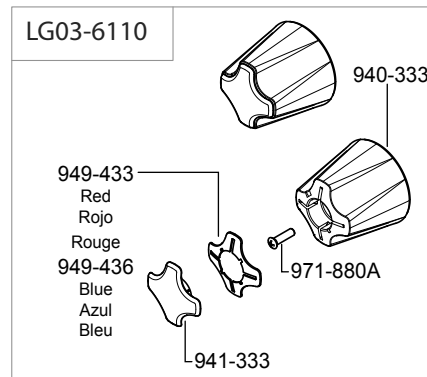

LG03-6110, LG03-6120, LG03-6180

Pfister®

19701 DaVinci
 Lake Forest, CA 92610
 Phone: 1-800-Pfaucet
 www.pfisterfaucets.com

	English	Español	Français
•	Replace * with Finish Letter	Sustitue * con la letra de acabado	Remplace * avec la lettre de finition
A	Polished Chrome	Cromo Pulido	Chrome Poli