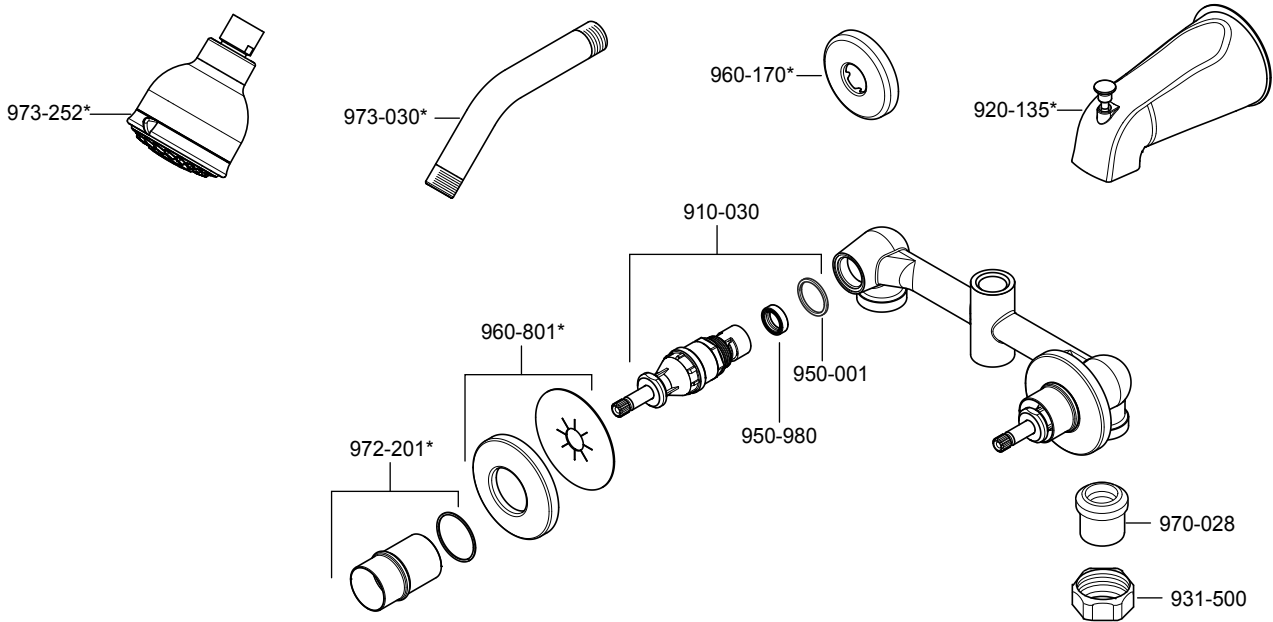

LG03-6110, LG03-6120, LG03-6180

Pfister®

19701 DaVinci
 Lake Forest, CA 92610
 Phone: 1-800-Pfaucet
 www.pfisterfaucets.com

	English	Español	Français
•	Replace * with Finish Letter	Sustitue * con la letra de acabado	Remplace * avec la lettre de finition
A	Polished Chrome	Cromo Pulido	Chrome Poli