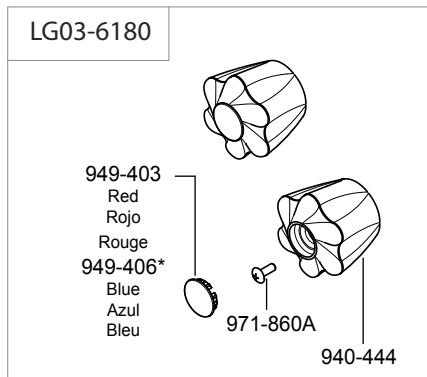

LG03-6110, LG03-6120, LG03-6180

Pfister®

19701 DaVinci
 Lake Forest, CA 92610
 Phone: 1-800-Pfaucet
 www.pfisterfaucets.com

	English	Español	Français
•	Replace * with Finish Letter	Sustitue * con la letra de acabado	Remplace * avec la lettre de finition
A	Polished Chrome	Cromo Pulido	Chrome Poli