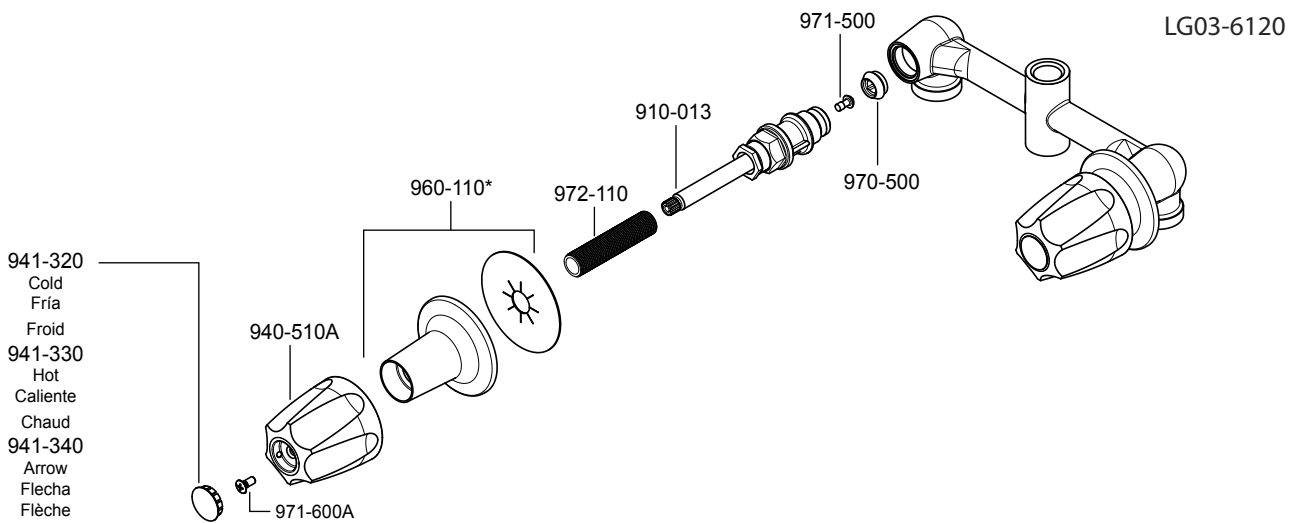

LG03-6110, LG03-6120, LG03-6180

Pfister®

19701 DaVinci
 Lake Forest, CA 92610
 Phone: 1-800-Pfaucet
 www.pfisterfaucets.com

	English	Español	Français
•	Replace * with Finish Letter	Sustitue * con la letra de acabado	Remplace * avec la lettre de finition
A	Polished Chrome	Cromo Pulido	Chrome Poli