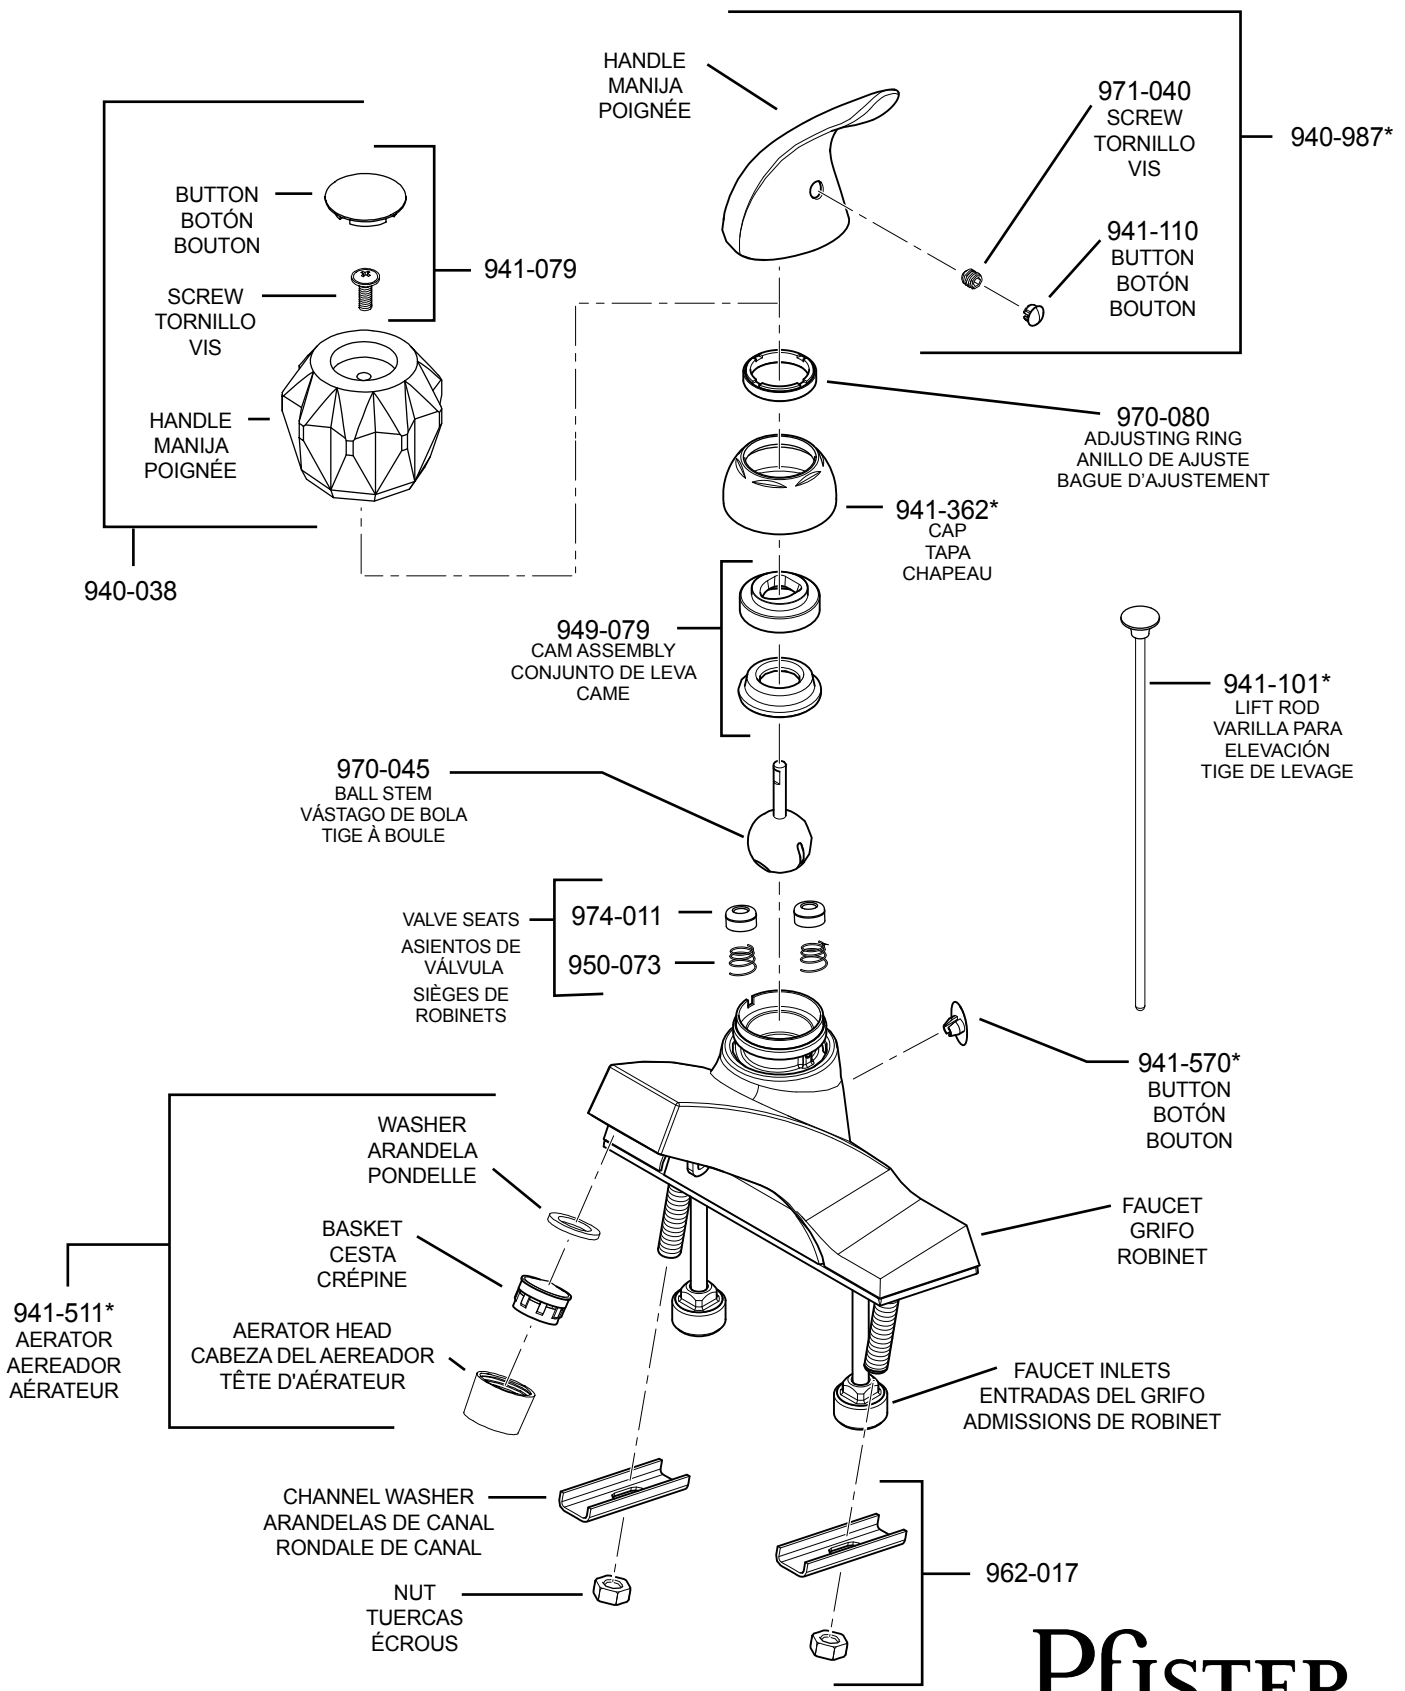

# ■ LG142 ■

# Pfister™

1701 DaVinci  
 Lake Forest, CA 92610  
 Phone: 1-800-Pfaucet  
 www.pfisterfaucets.com

**Spectrum** Brands | Hardware & Home Improvement

	English	Español	Français
*	Letter Designates Finish	La Letra Indica el Terminado	La Lettre Designe La Fini
A	Polished Chrome	Cromo Pulido	Chrome Poli
K	Satin Nickel	Niquel Satinado	Nickel Satiné