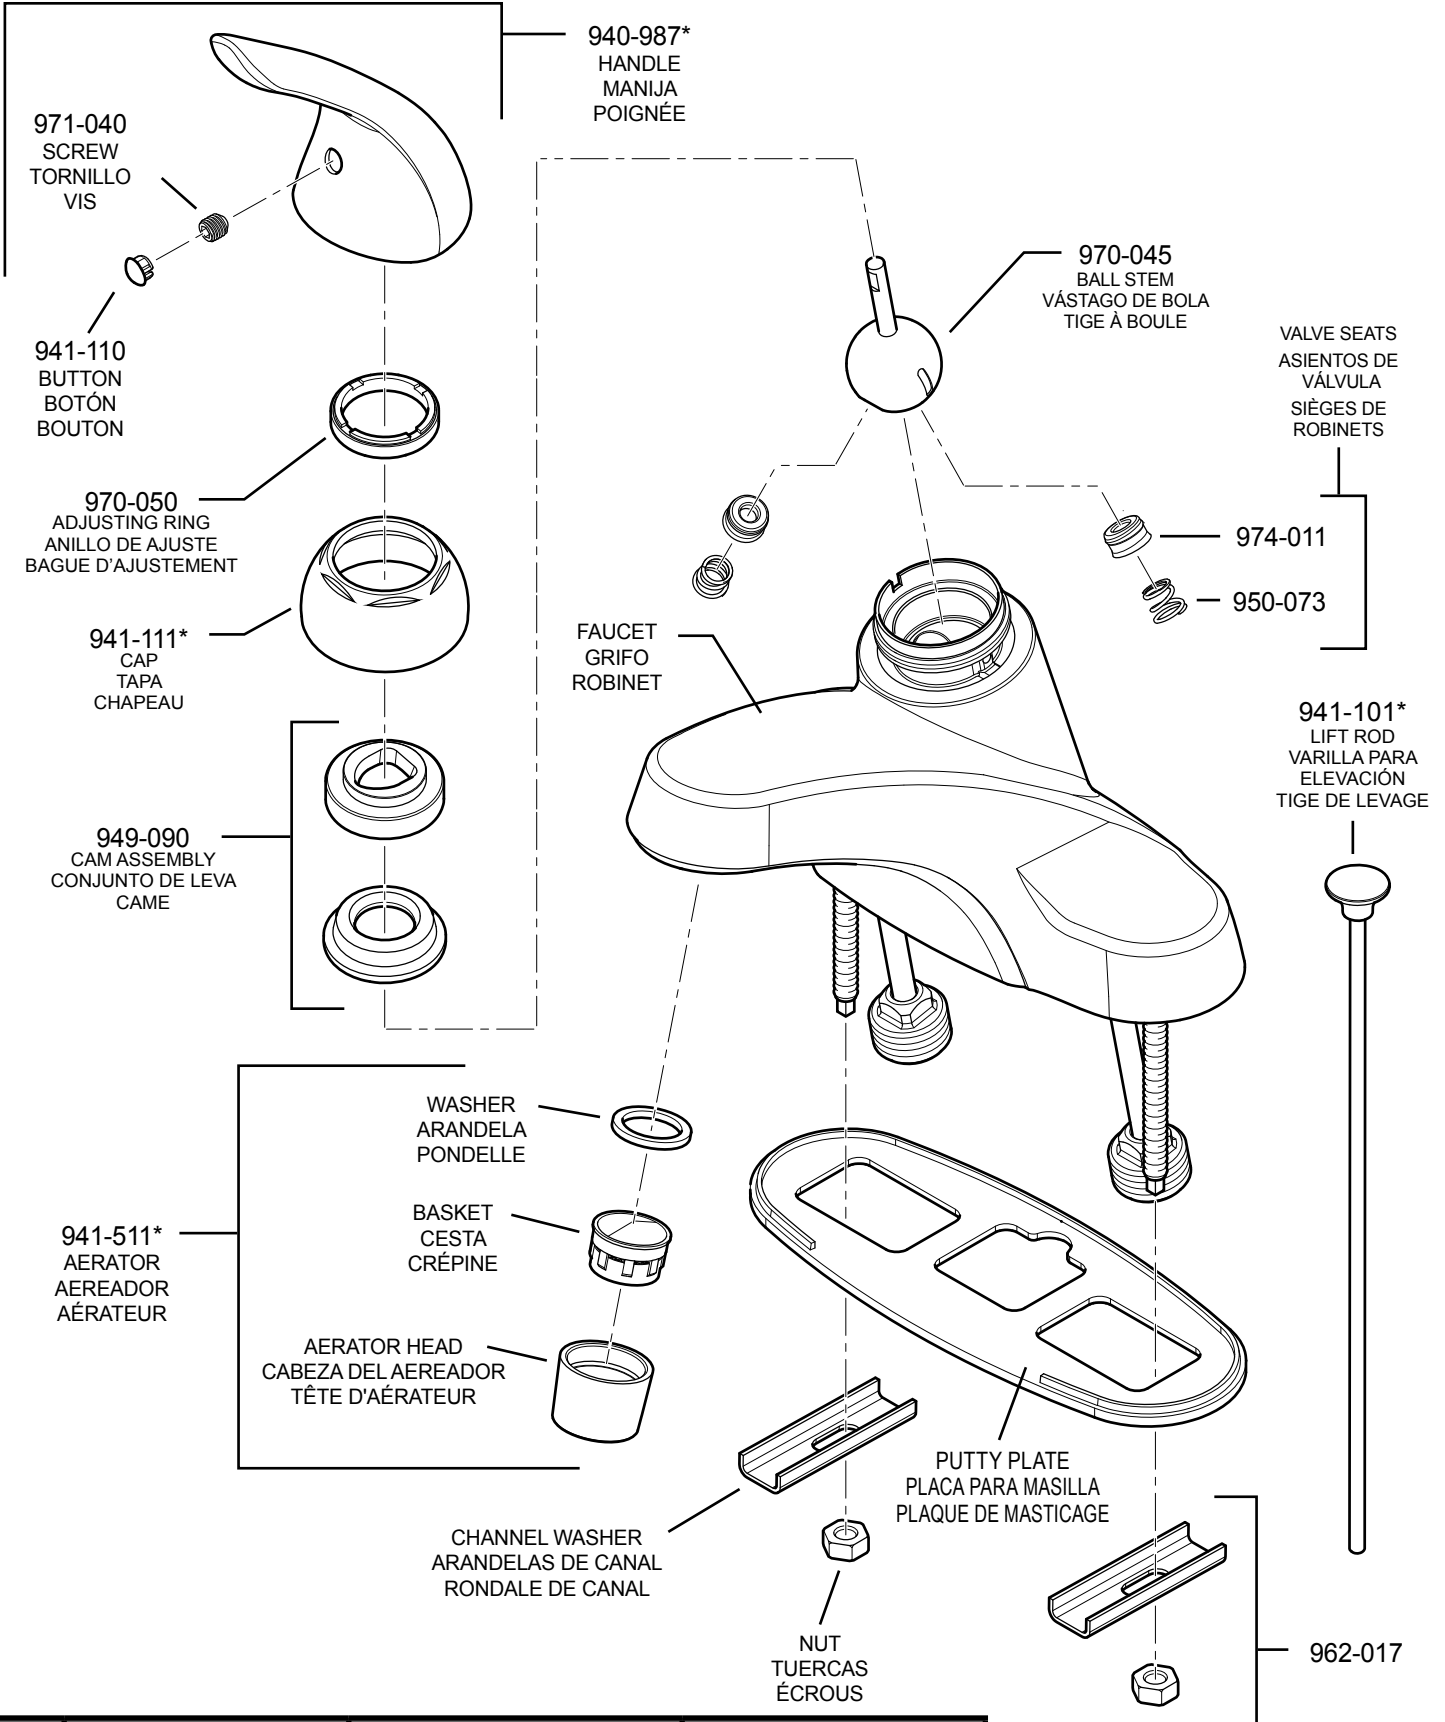

# LG142-70 ■ LG142-80

	English	Español	Français
*	Letter Designates Finish	La Letra Indica el Terminado	La Lettre Designe La Fini
A	Polished Chrome	Cromo Pulido	Chrome Poli
J	PVD Brushed Nickel	PVD Niquel Cepillado	PVD Nickel Brosse
Y	Tuscan Bronze	Bronze Toscano	Bronze Le Toscan

19701 DaVinci  
Lake Forest, CA 92610  
Phone: 1-800-Pfaucet  
www.pfisterfaucets.com  
**Spectrum** Brands | Hardware & Home Improvement