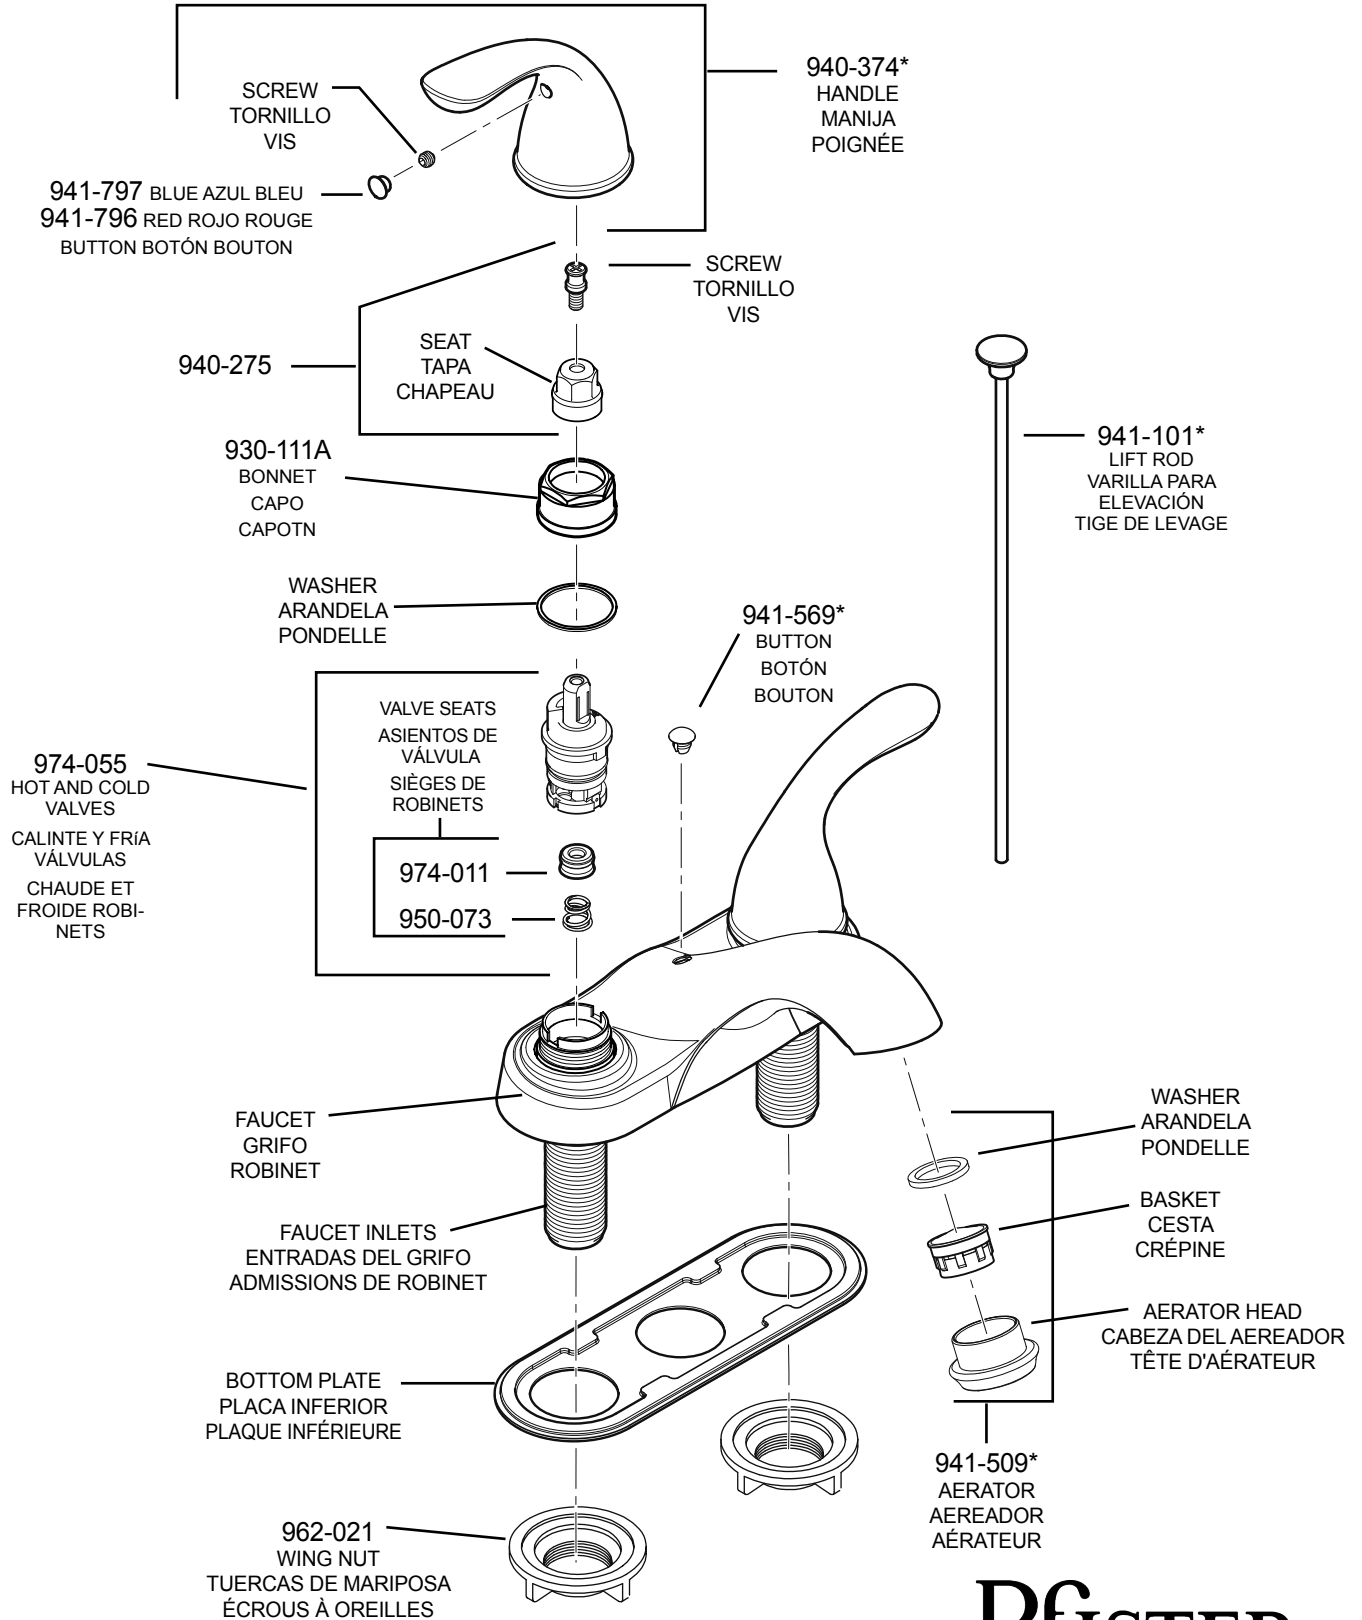

# LG143-51 ■ LG143-61

	English	Español	Français
*	Letter Designates Finish	La Letra Indica el Terminado	La Lettre Designe La Fini
A	Polished Chrome	Cromo Pulido	Chrome Poli
J	PVD Brushed Nickel	PVD Niquel Cepillado	PVD Nickel Brosse
Y	Tuscan Bronze	Bronce Toscano	Bronze Le Toscan

# Pfister™

19701 DaVinci  
Lake Forest, CA 92610  
Phone: 1-800-Pfaucet  
www.pfisterfaucets.com

**Spectrum** Brands | Hardware & Home Improvement