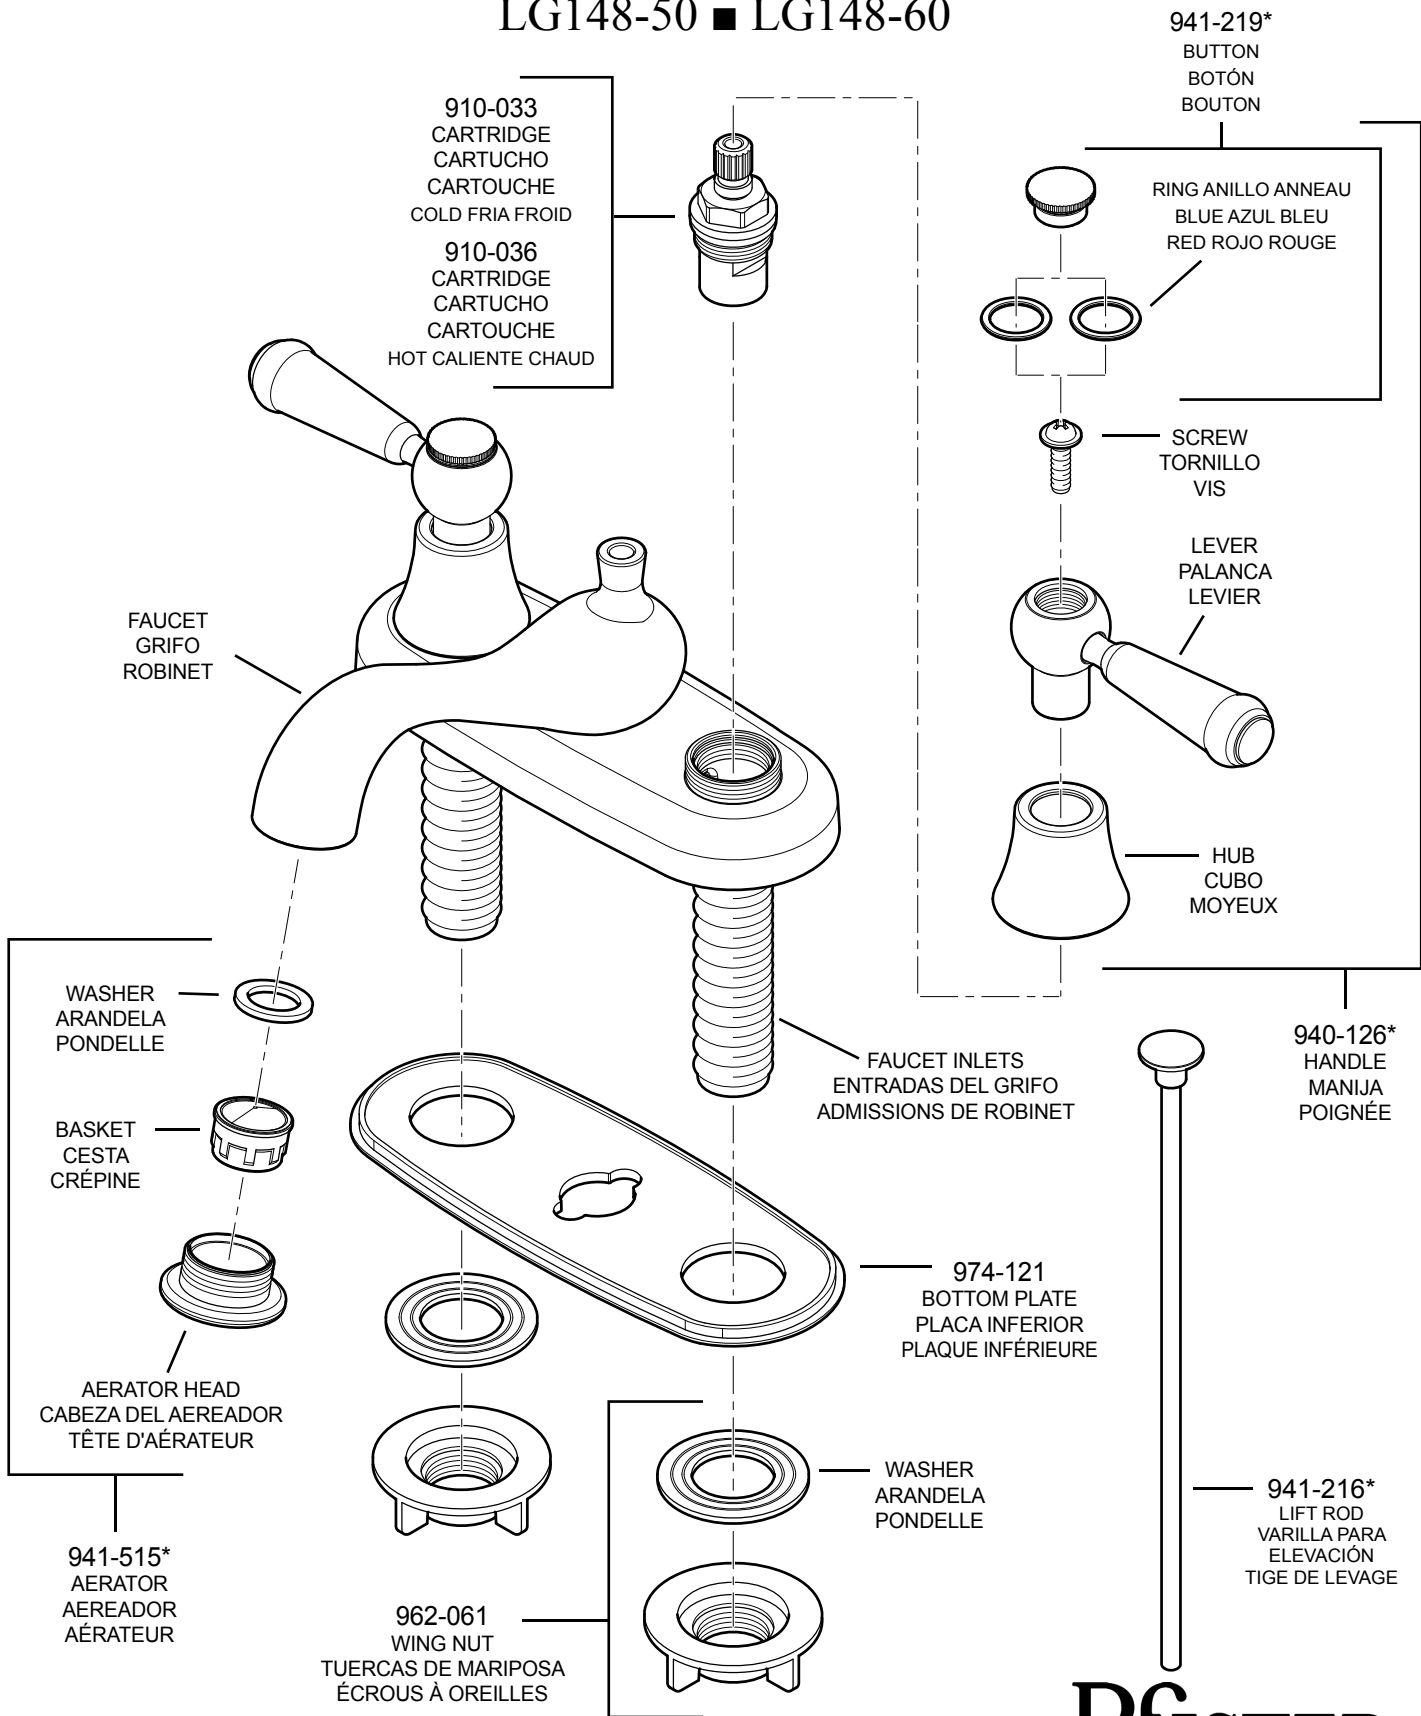

# LG148-50 ■ LG148-60

# Pfister™

19701 DaVinci  
Lake Forest, CA 92610  
Phone: 1-800-Pfaucet  
www.pfisterfaucets.com

**Spectrum** Brands | Hardware & Home Improvement

|   | English                  | Español                      | Français                  |
|---|--------------------------|------------------------------|---------------------------|
| * | Letter Designates Finish | La Letra Indica el Terminado | La Lettre Designe La Fini |
| A | Polished Chrome          | Cromo Pulido                 | Chrome Poli               |
| J | PVD Brushed Nickel       | PVD Niquel Cepillado         | PVD Nickel Brosse         |