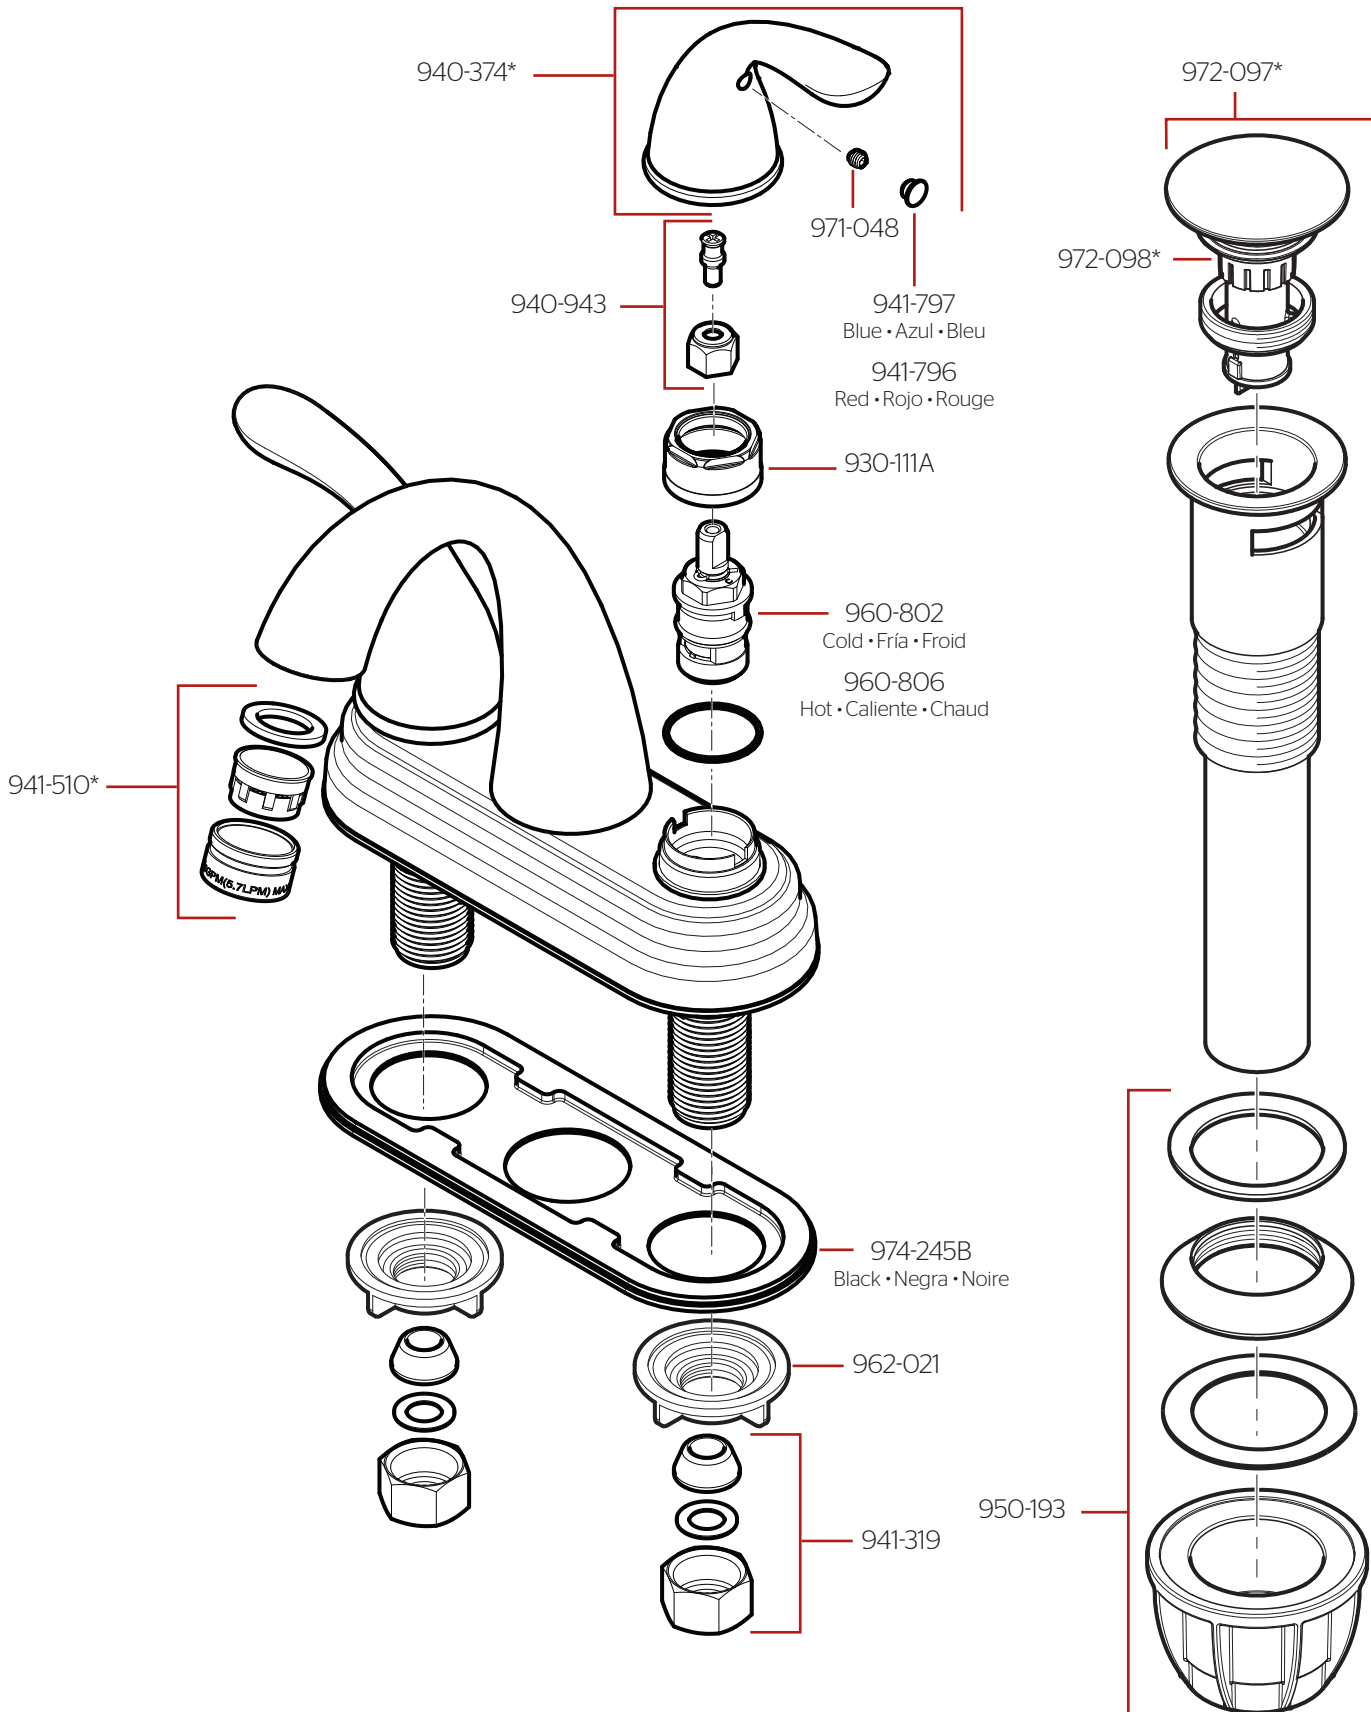

LG148-70 • LJ148-70 • Parts Explosion • Esquema de Piezas • Vue Éclatée des Pièces

	English	Español	Français
*	Replace * with Finish Letter	Sustitue * con la letra de acabado	Remplace * avec la lettre de finition
A	Polished Chrome	Cromo Pulido	Chrome Poli
J	PVD Brushed Nickel	PVD Niquel Cepillado	PVD Nickel Brosse