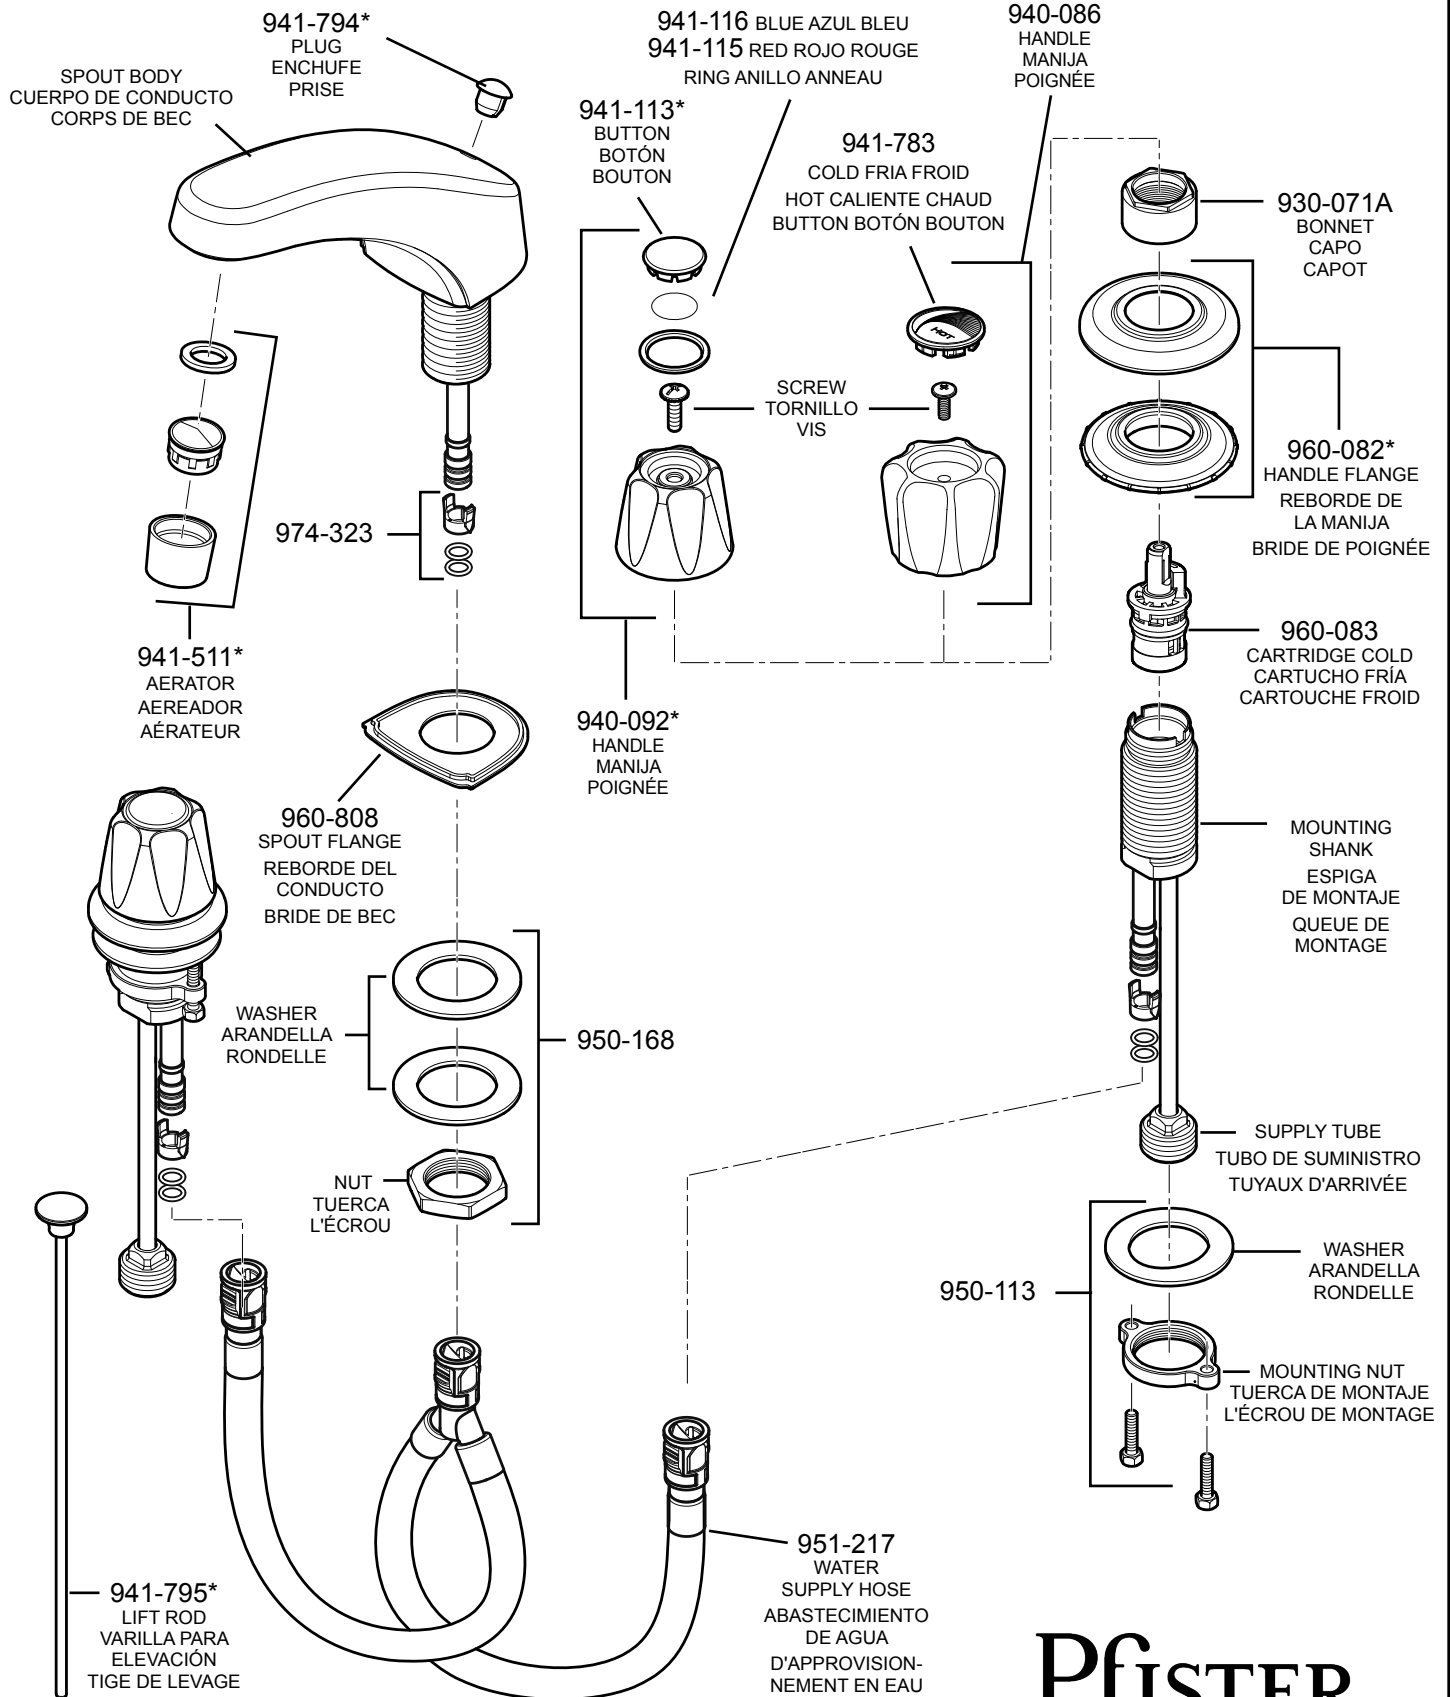

# LG149-50 ■ LG149-60

# Pfister™

19701 DaVinci  
Lake Forest, CA 92610  
Phone: 1-800-Pfaucet  
www.pfisterfaucets.com

**Spectrum**  
Brands | Hardware &  
Home Improvement

	English	Español	Français
*	Letter Designates Finish	La Letra Indica el Terminado	La Lettre Designe La Fini
A	Polished Chrome	Cromo Pulido	Chrome Poli
K	Satin Nickel	Niquel Satinado	Nickel Satiné