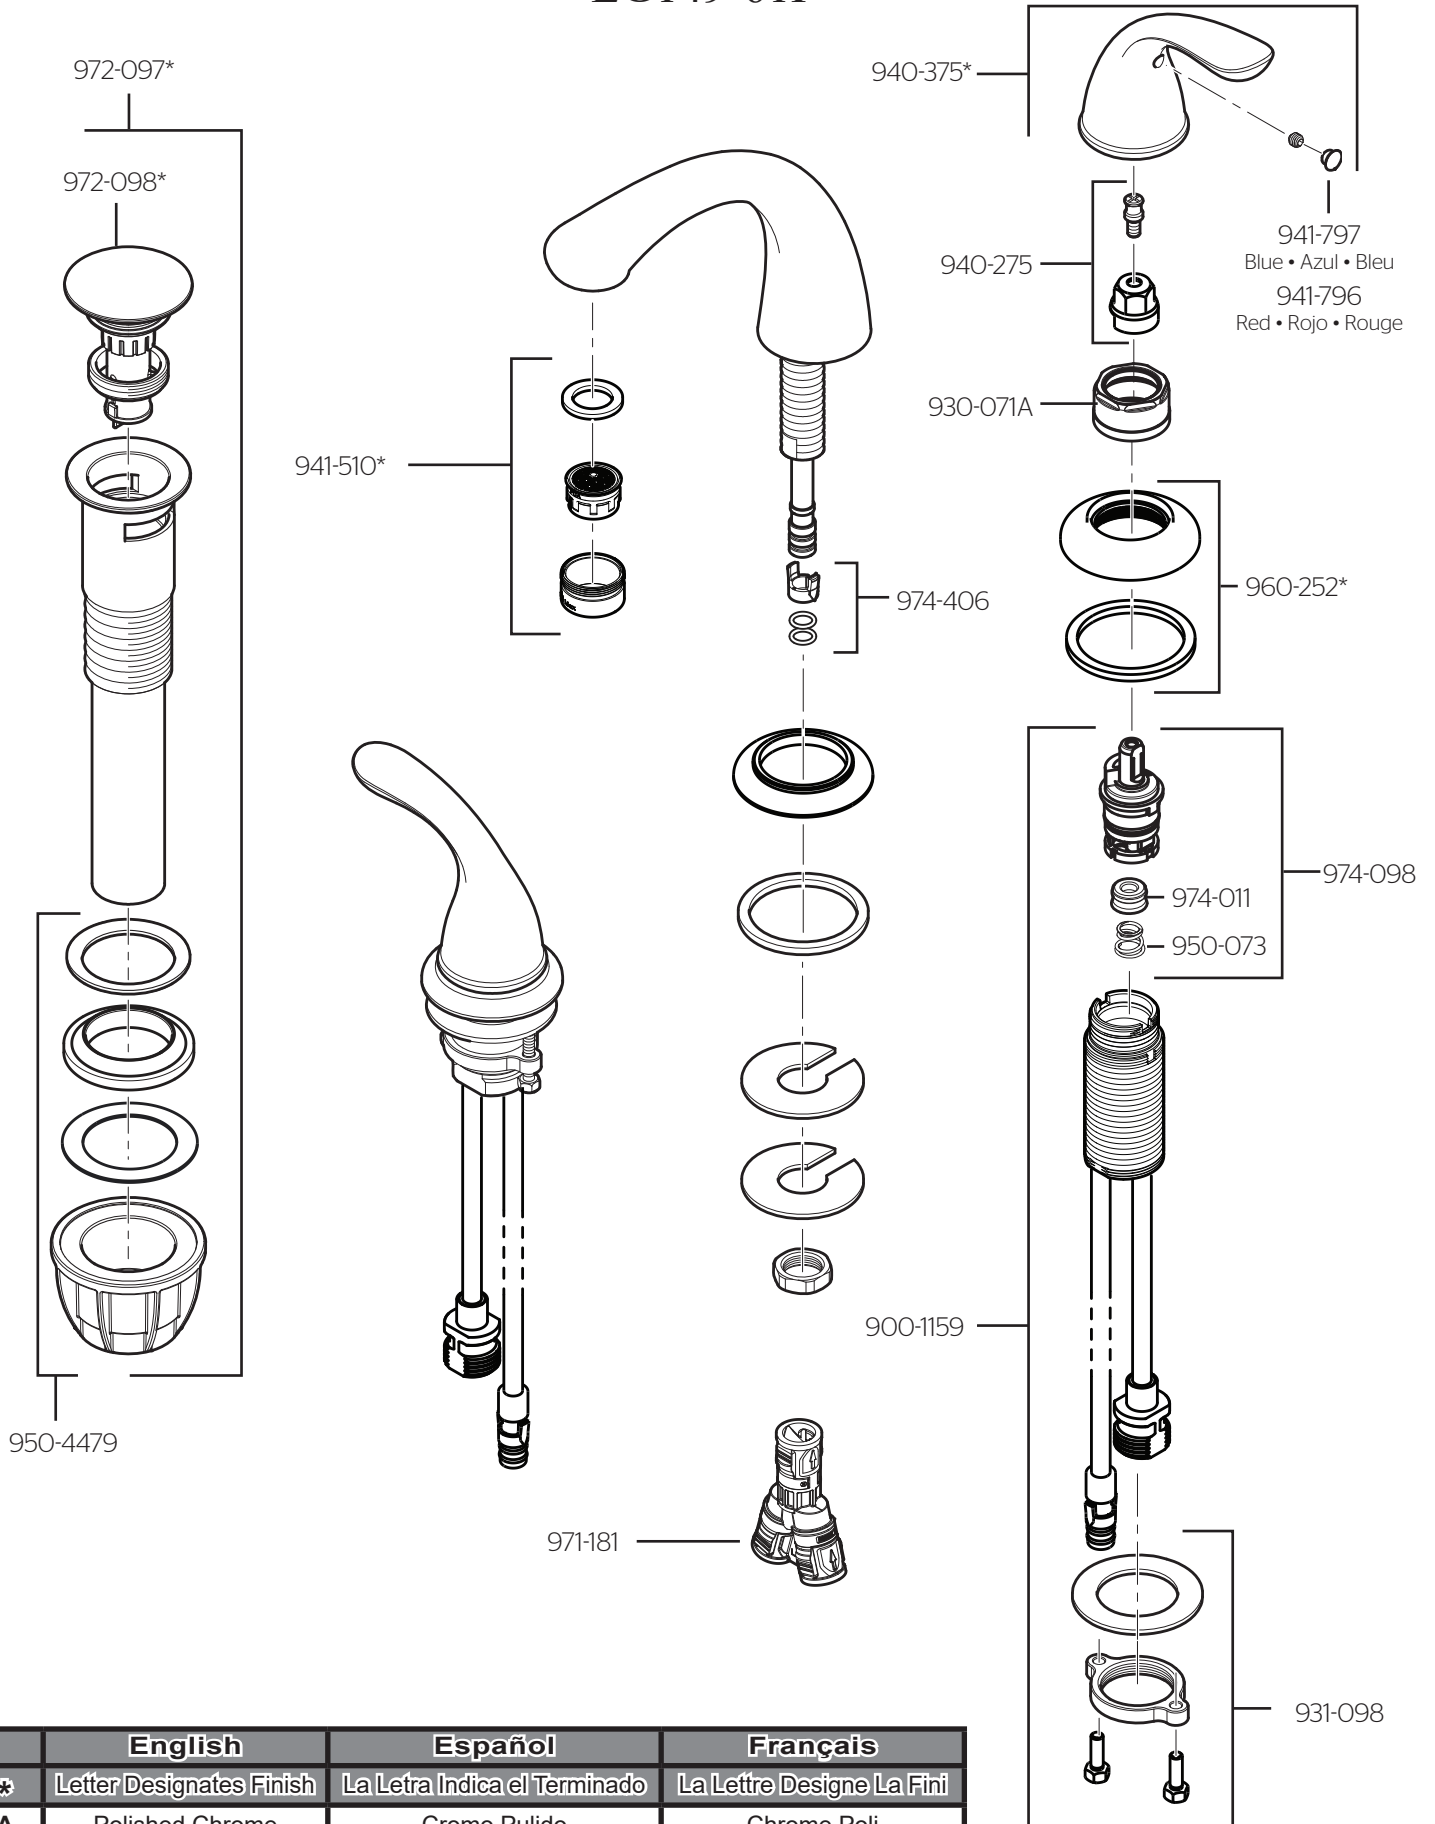

LG149-61P

	English	Español	Français
*	Letter Designates Finish	La Letra Indica el Terminado	La Lettre Designe La Fini
A	Polished Chrome	Cromo Pulido	Chrome Poli
J	PVD Brushed Nickel	PVD Niquel Cepillado	PVD Nickel Brosse
Y	Tuscan Bronze	Bronze Toscano	Bronze Le Toscan