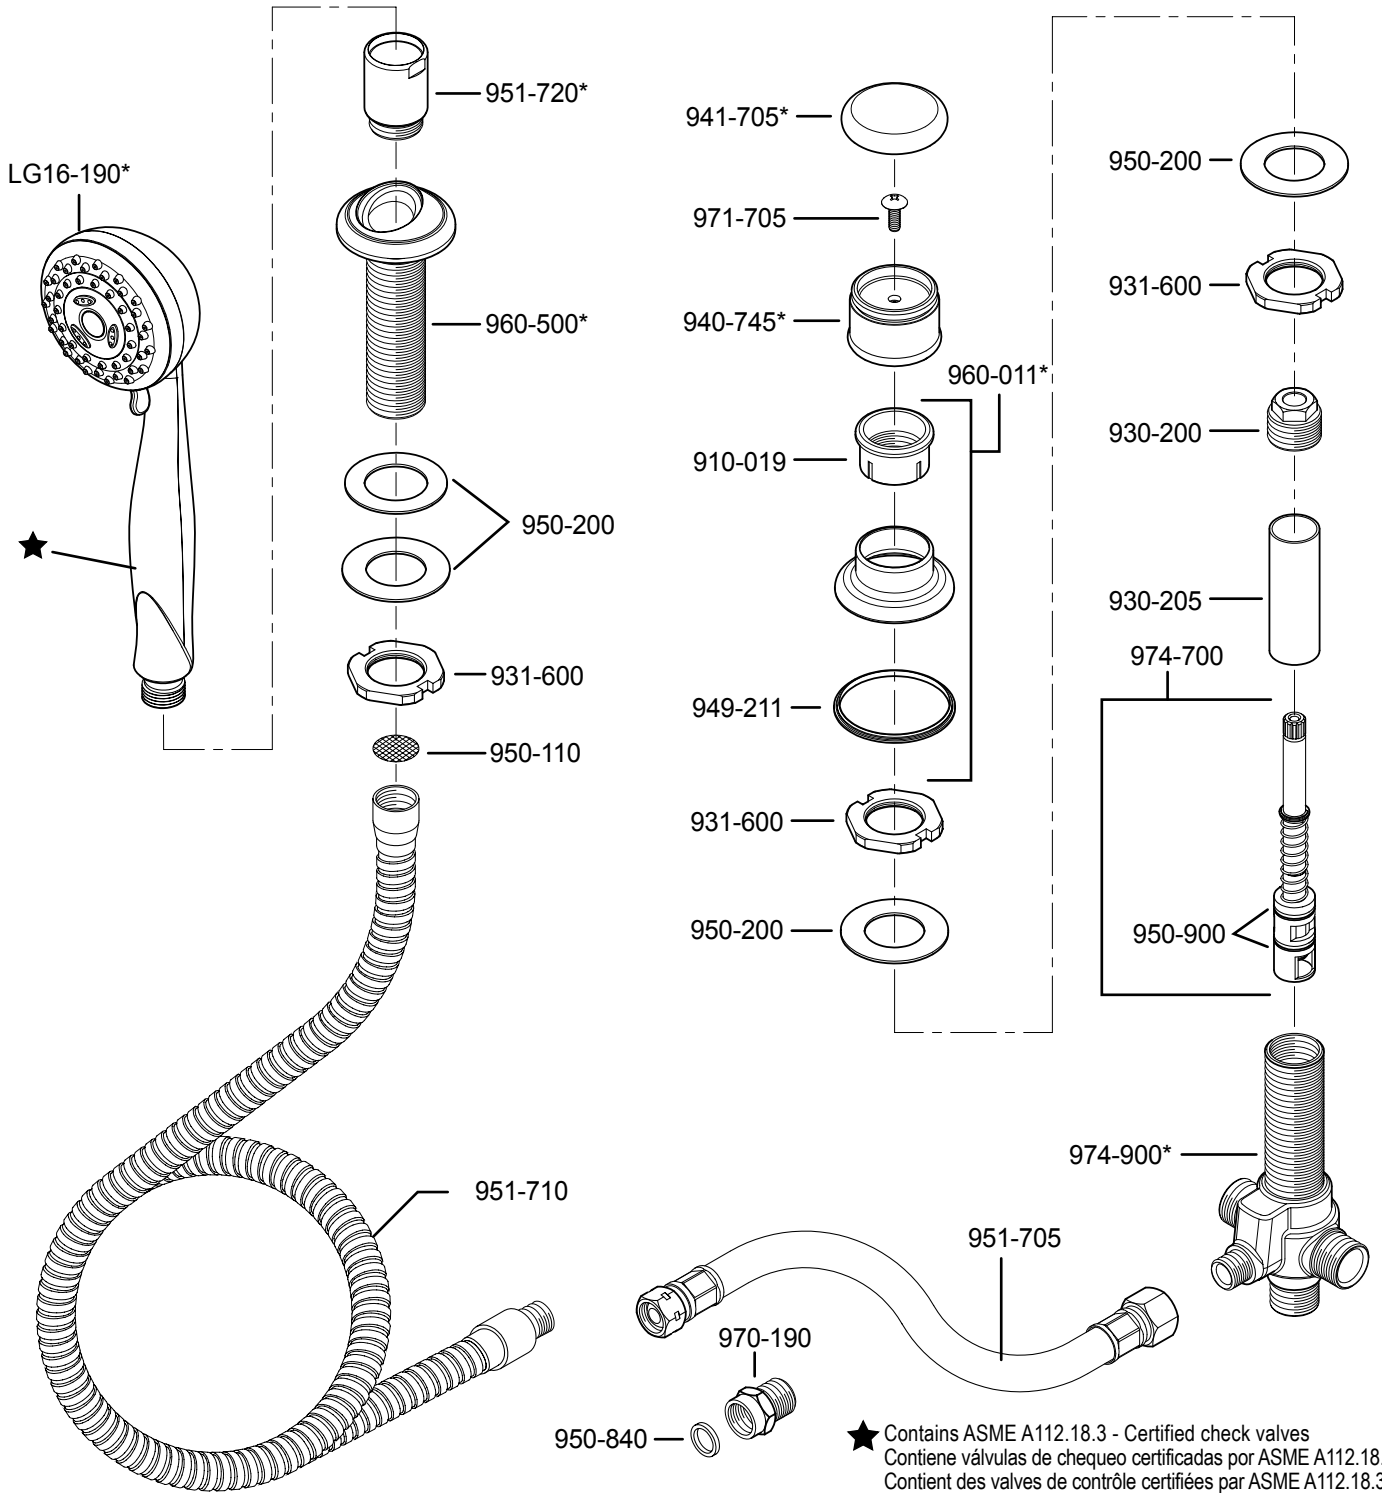

LG15-407

	English	Español	Français
*	Letter Designates Finish	La Letra Indica el Terminado	La Lettre Designe La Fini
A	Polished Chrome	Cromo Pulido	Chrome Poli
J	PVD Brushed Nickel	PVD Níquel Cepillado	PVD Nickel Brossé
U	Rustic Bronze	Bronce Rústico	Bronze Rustique
Y	Tuscan Bronze	Bronce Toscano	Bronze Le Toscan

Pfister®

19701 DaVinci
 Lake Forest, CA 92610
 Phone: 1-800-Pfaucet
 www.pfisterfaucets.com

Spectrum Brands | Hardware & Home Improvement