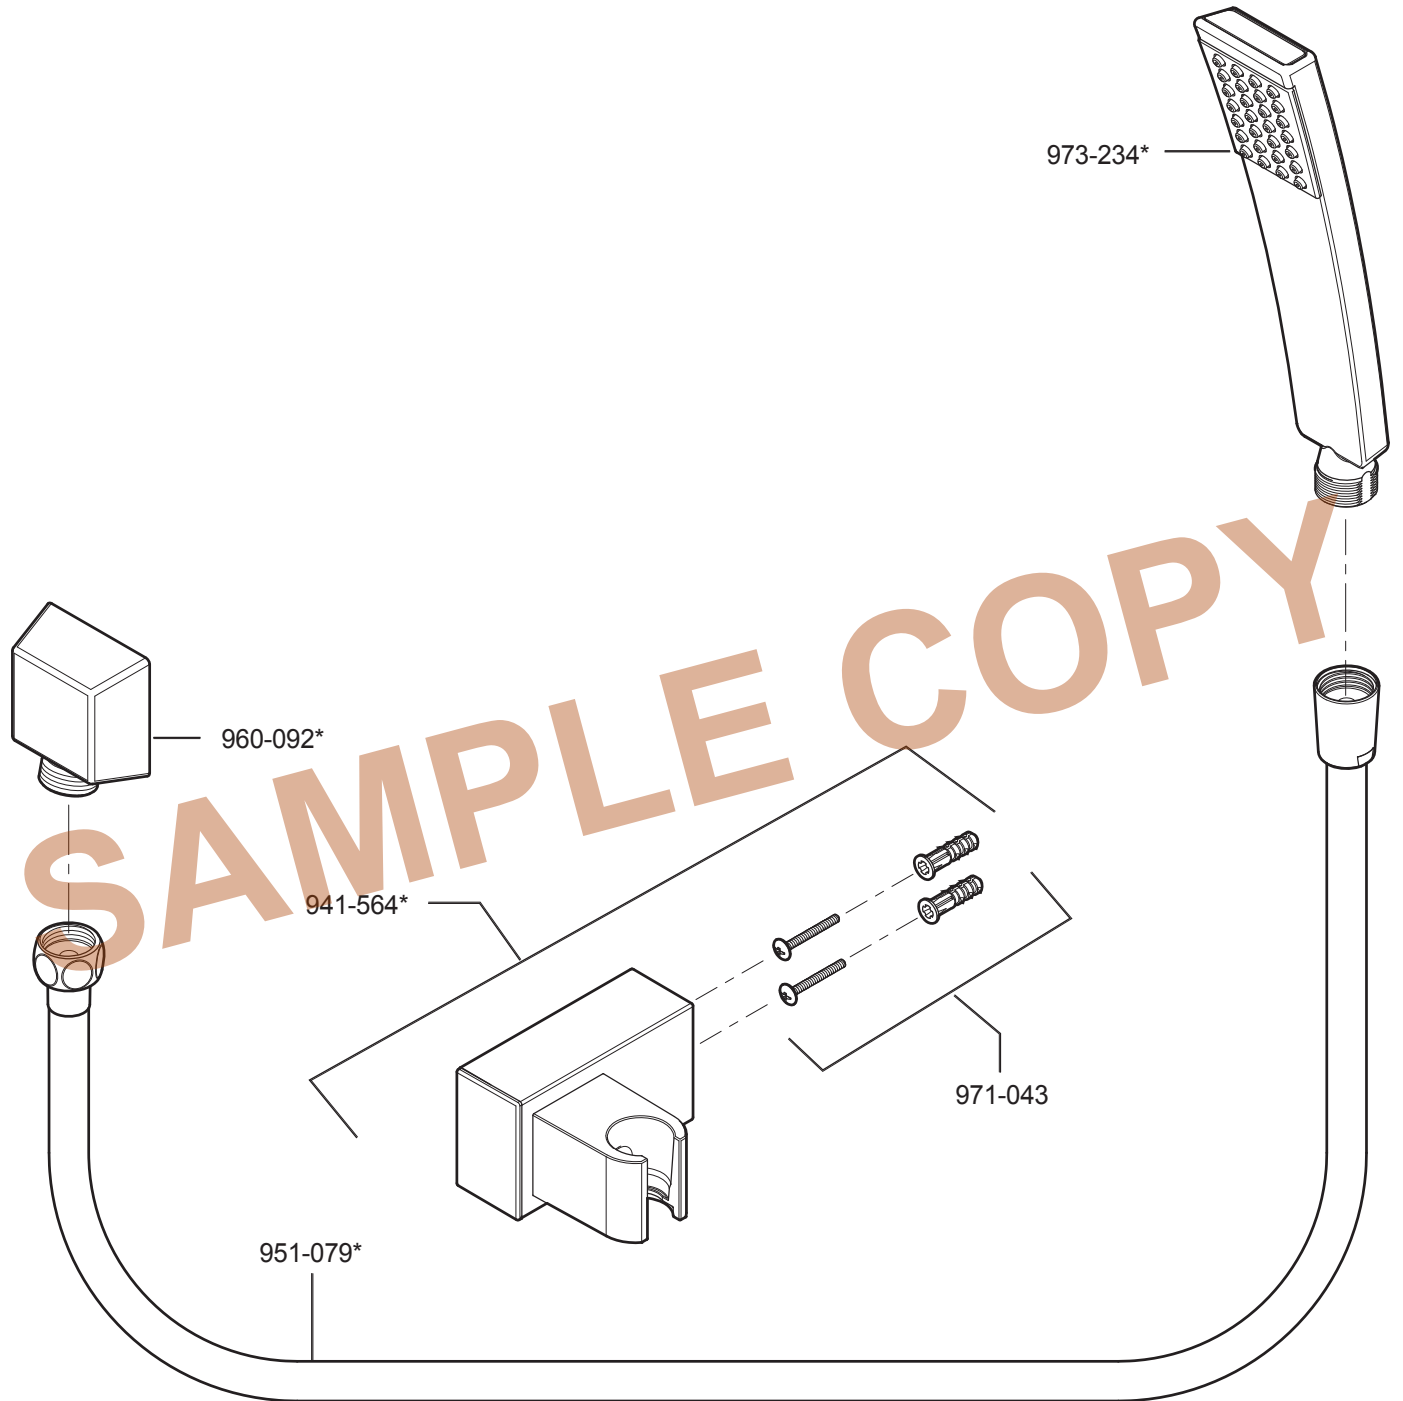

# LG16-1DF

	English	Español	Français
*	Letter Designates Finish	La Letra Indica el Terminado	La Lettre Designe La Fini
A	Polished Chrome	Cromo Pulido	Chrome Poli
B	Black	Negra	Noire
J	PVD Brushed Nickel	PVD Niquel Cepillado	PVD Nickel Brosse