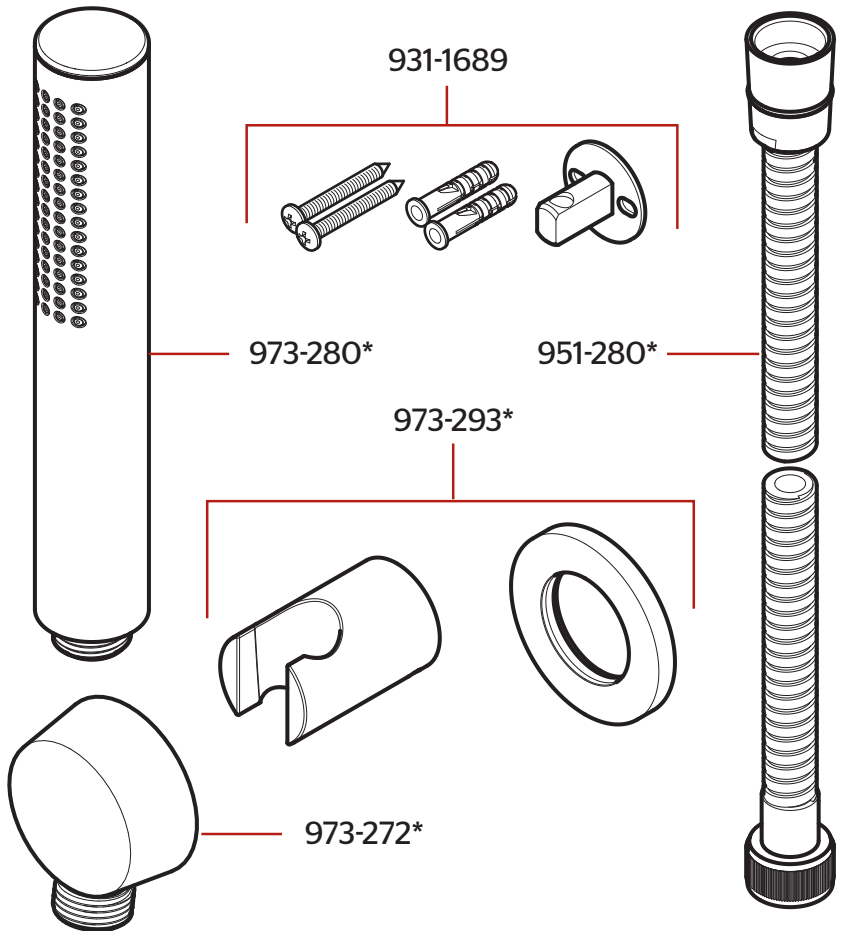

LG16-1NC

	English	Español	Français
A	Polished Chrome	Cromo Pulido	Chrome Poli
B	Matte Black	Negra Mate	Noir Mat
BG	PVD Brushed Gold	PVD Oro Cepillado	PVD Or Balayé
J	PVD Brushed Nickel	PVD Niquel Cepillado	PVD Nickel Brosse