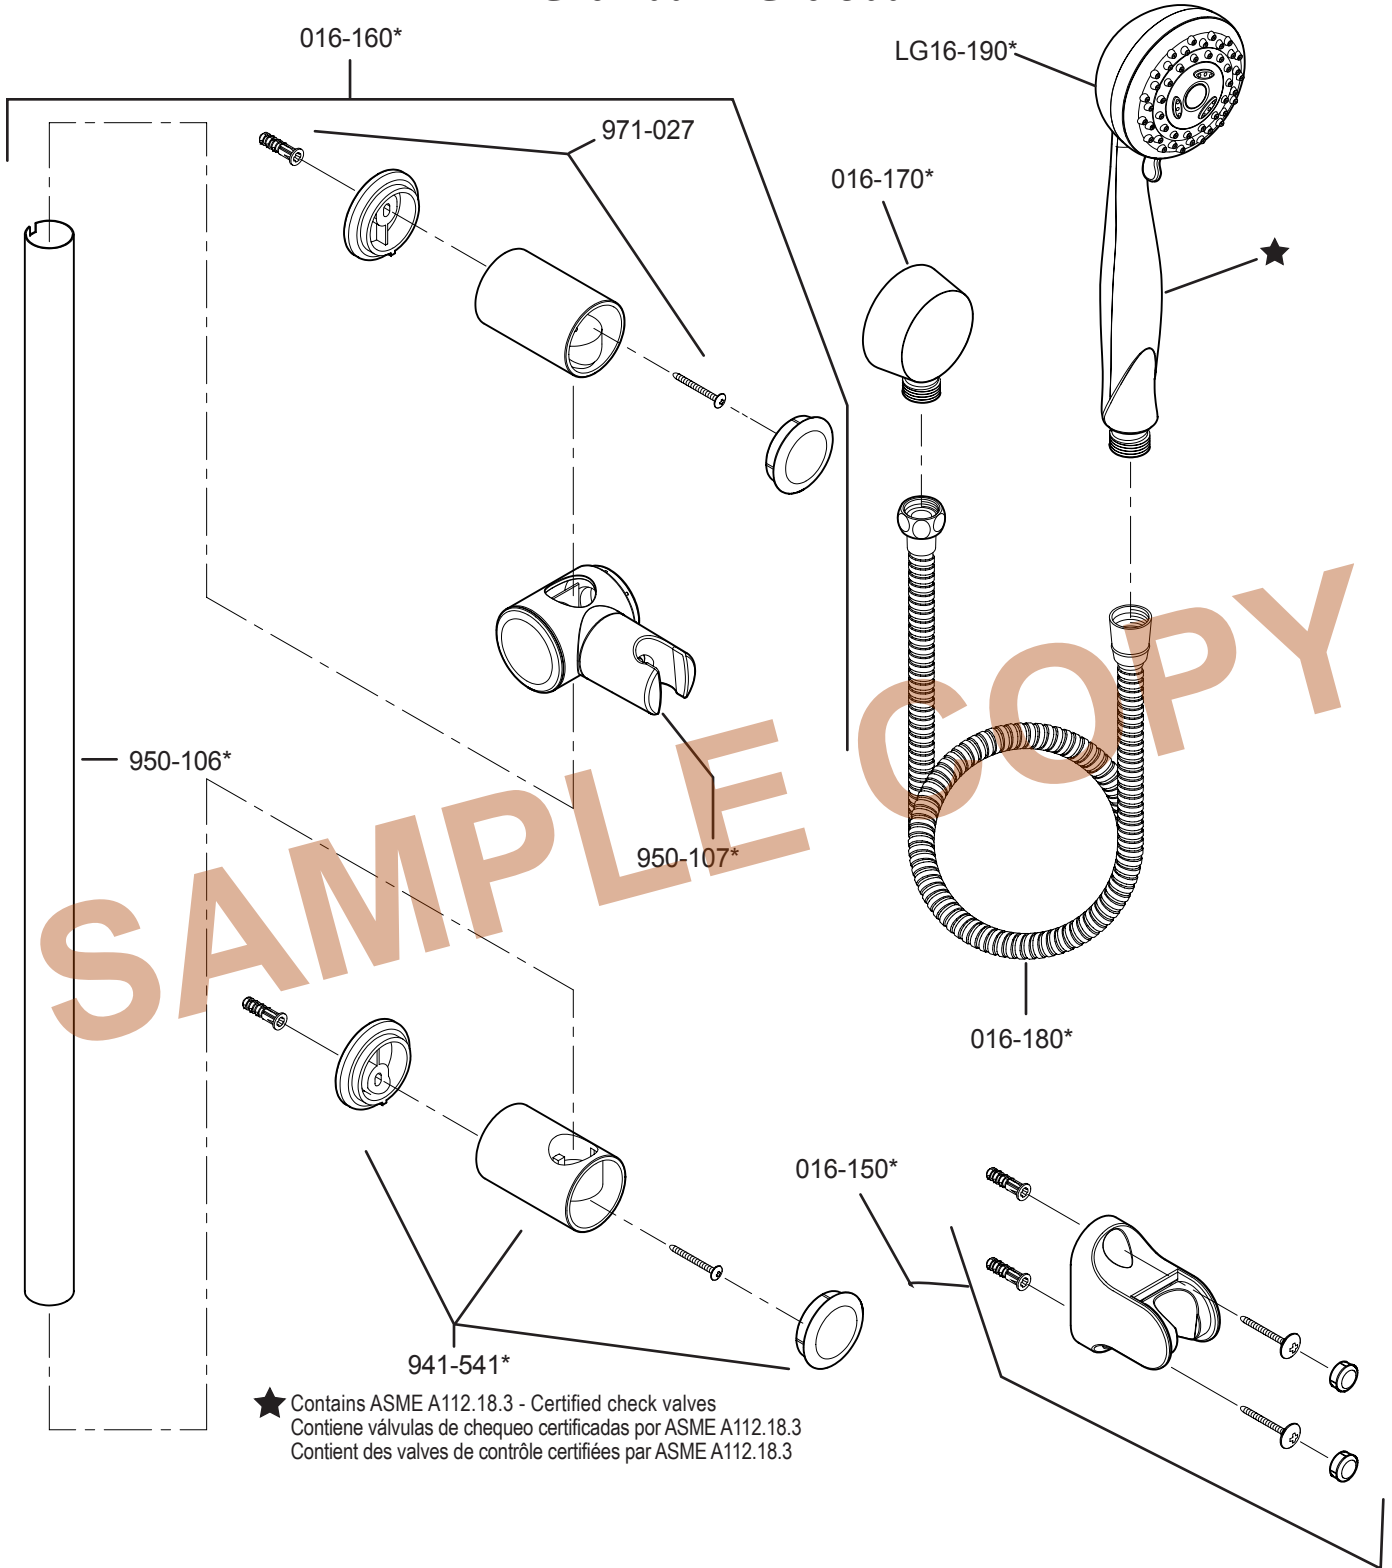

LG16-200 • LG16-300

★ Contains ASME A112.18.3 - Certified check valves
 Contiene válvulas de chequeo certificadas por ASME A112.18.3
 Contient des valves de contrôle certifiées par ASME A112.18.3

	English	Español	Français
	Letter Designates Finish	La Letra Indica el Terminado	La Lettre Designe La Fini
A	Polished Chrome	Cromo Pulido	Chrome Poli
B	Matte Black	Negra Mate	Noir Mat
BG	PVD Brushed Gold	PVD Oro Cepillado	PVD Or Balayé
J	PVD Brushed Nickel	PVD Niquel Cepillado	PVD Nickel Brosse
U	Rustic Bronze	Bronce Rústico	Bronze Rustique
Y	Tuscan Bronze	Bronce Toscano	Bronze Le Toscan

Pfister®

19701 DaVinci
 Lake Forest, CA 92610
 Phone: 1-800-Pfaucet
 www.pfisterfaucets.com

Spectrum Brands | Hardware & Home Improvement