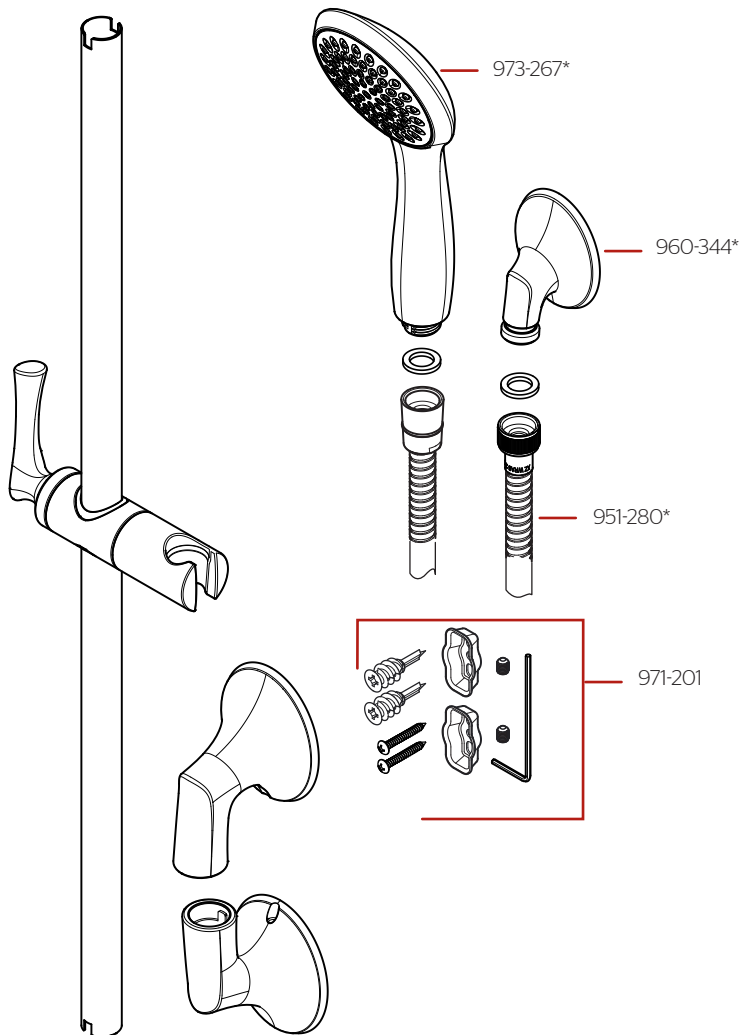

LG16-3RH • Parts Explosion • Esquema de piezas • Vue éclatée des pièces

	English	Español	Français
*	Replace * with Finish Letter	Sustitue * con la letra de acabado	Remplace * avec la lettre de finition
A	Polished Chrome	Cromo Pulido	Chrome Poli
B	Matte Black	Negra Mate	Noir Mat
BG	PVD Brushed Gold	PVD Oro Cepillado	PVD Or Balayé
J	PVD Brushed Nickel	PVD Niquel Cepillado	PVD Nickel Brosse