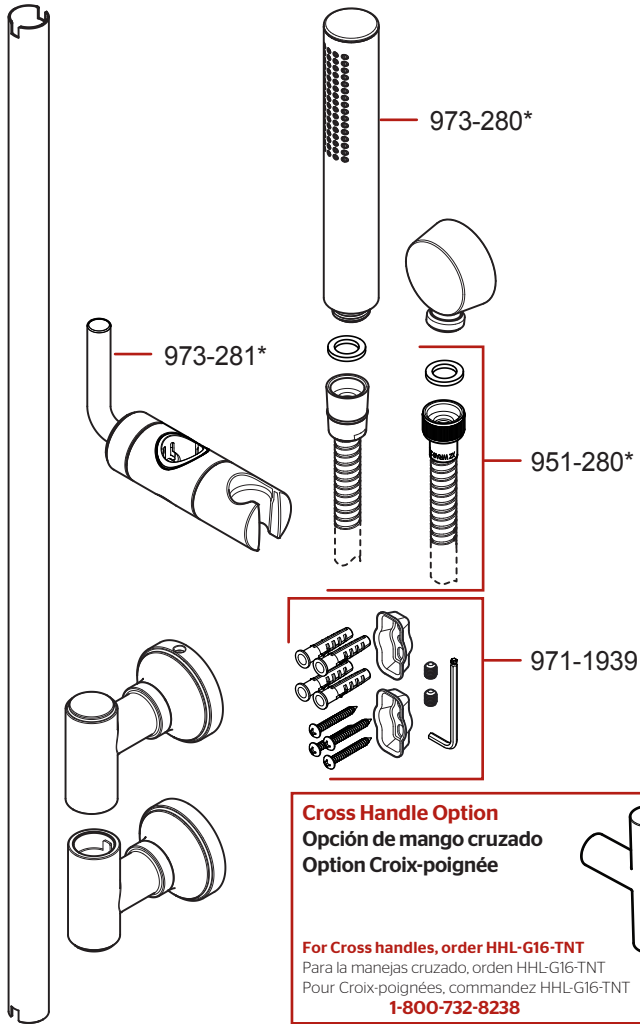

LG16-3TNT • Parts Explosion • Esquema de piezas • Vue éclatée des pièces

	English	Español	Français
*	Replace * with Finish Letter	Sustitue * con la letra de acabado	Remplace * avec la lettre de finition
A	Polished Chrome	Cromo Pulido	Chrome Poli
B	Matte Black	Negra Mate	Noir Mat
BG	PVD Brushed Gold	PVD Oro Cepillado	PVD Or Balayé
J	PVD Brushed Nickel	PVD Niquel Cepillado	PVD Nickel Brosse