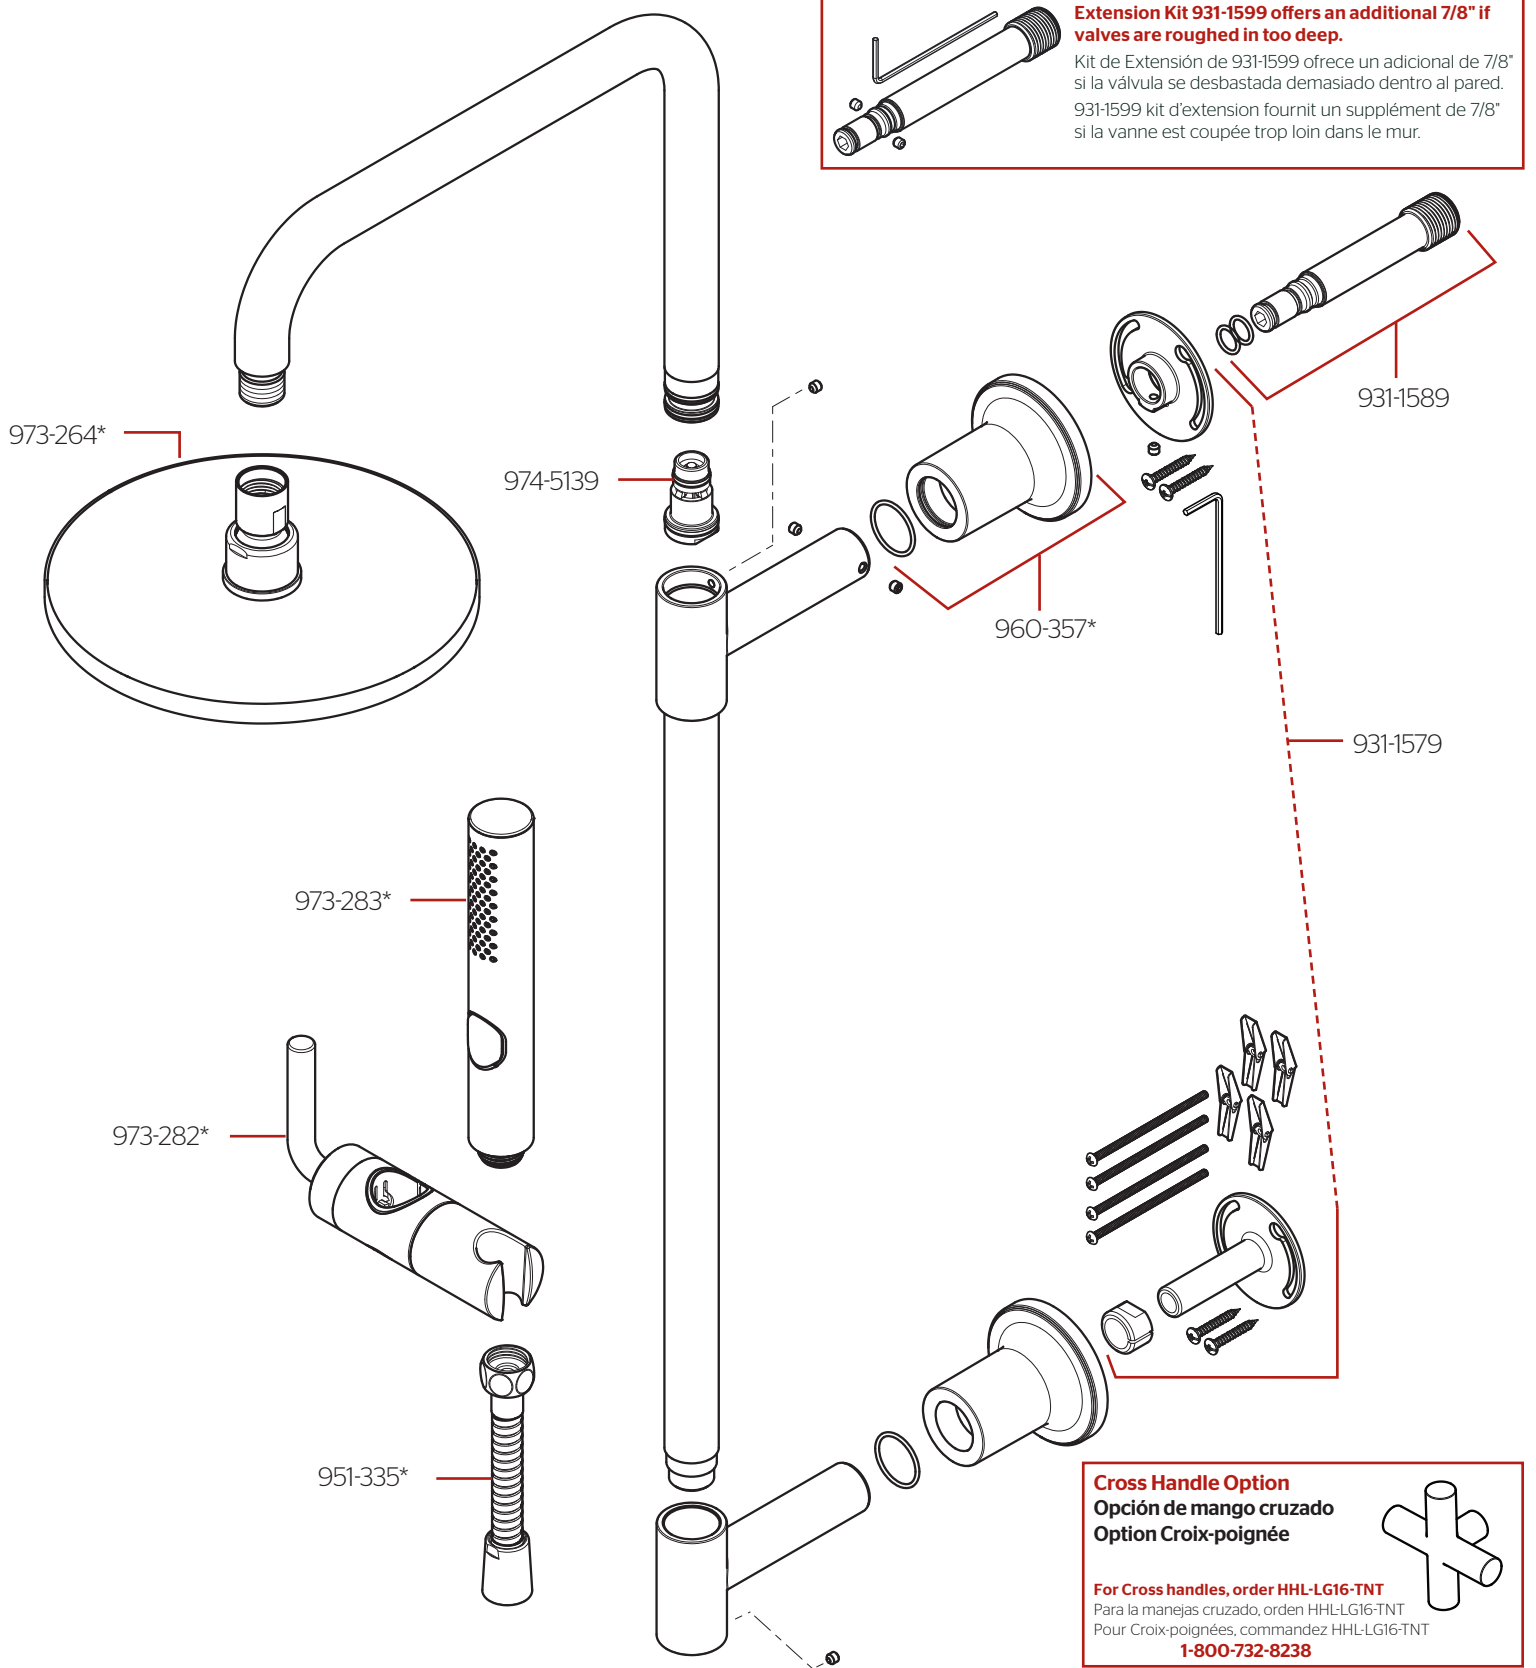

LG16-TNT • Parts Explosion • Hoja de Despiece • Vue Éclatée des Pièces

	English	Español	Français
*	Replace * with Finish Letter	Sustitue * con la letra de acabado	Remplace * avec la lettre de finition
A	Polished Chrome	Cromo Pulido	Chrome Poli
B	Matte Black	Negra Mate	Noir Mat
BG	PVD Brushed Gold	PVD Oro Cepillado	PVD Or Balayé
D	Polished Nickel	Níquel Pulido	Nickel Poli
J	PVD Brushed Nickel	PVD Níquel Cepillado	PVD Nickel Brossé