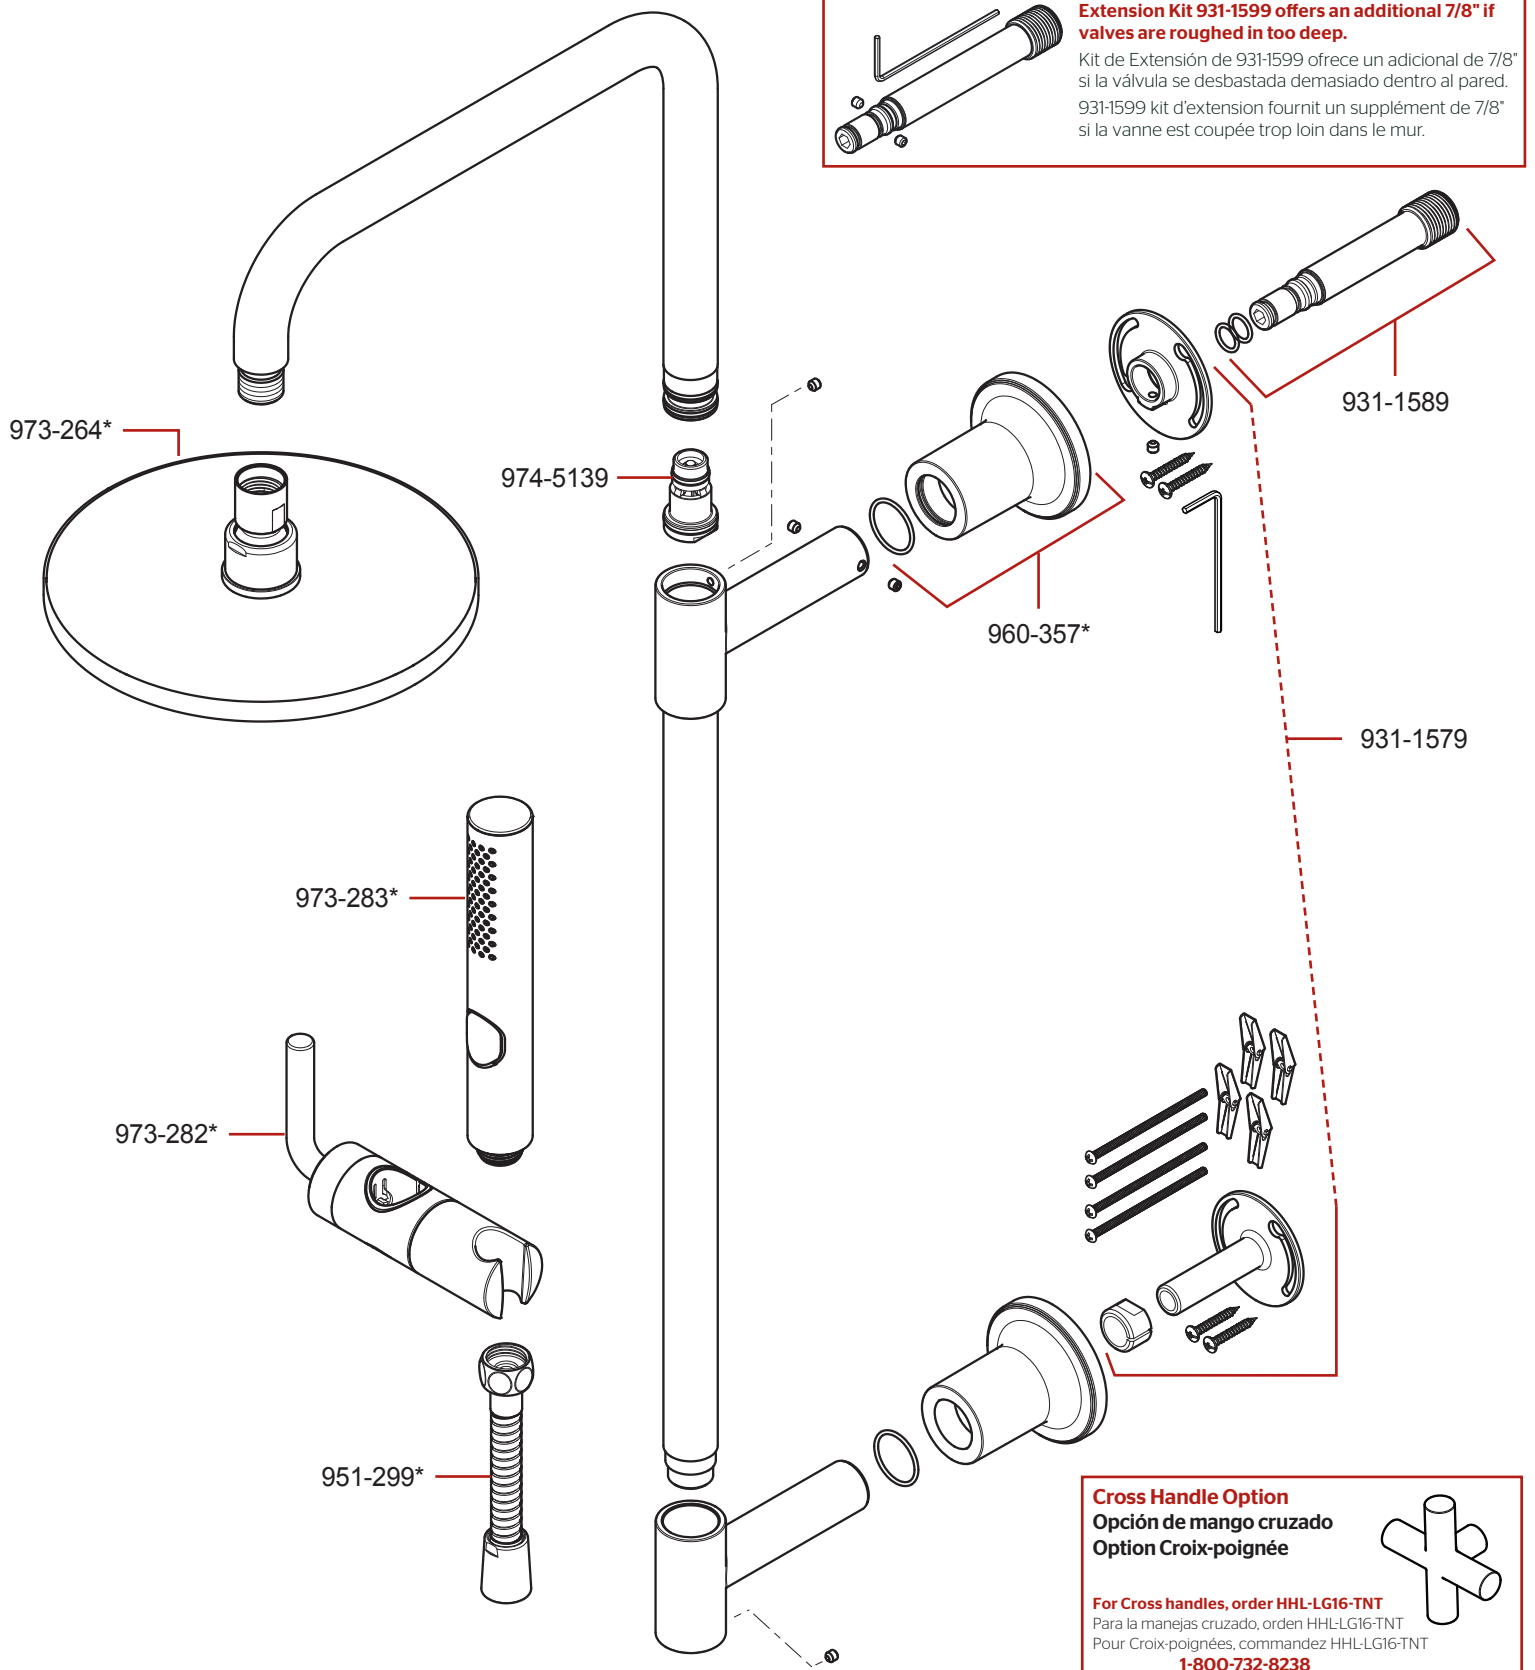

LG16-TNT • Parts Explosion • Esquema de piezas • Vue éclatée des pièces

	English	Español	Français
*	Replace * with Finish Letter	Sustitue * con la letra de acabado	Remplace * avec la lettre de finition
A	Polished Chrome	Cromo Pulido	Chrome Poli
B	Matte Black	Negra Mate	Noir Mat
BG	PVD Brushed Gold	PVD Oro Cepillado	PVD Or Balayé
J	PVD Brushed Nickel	PVD Níquel Cepillado	PVD Nickel Brossé