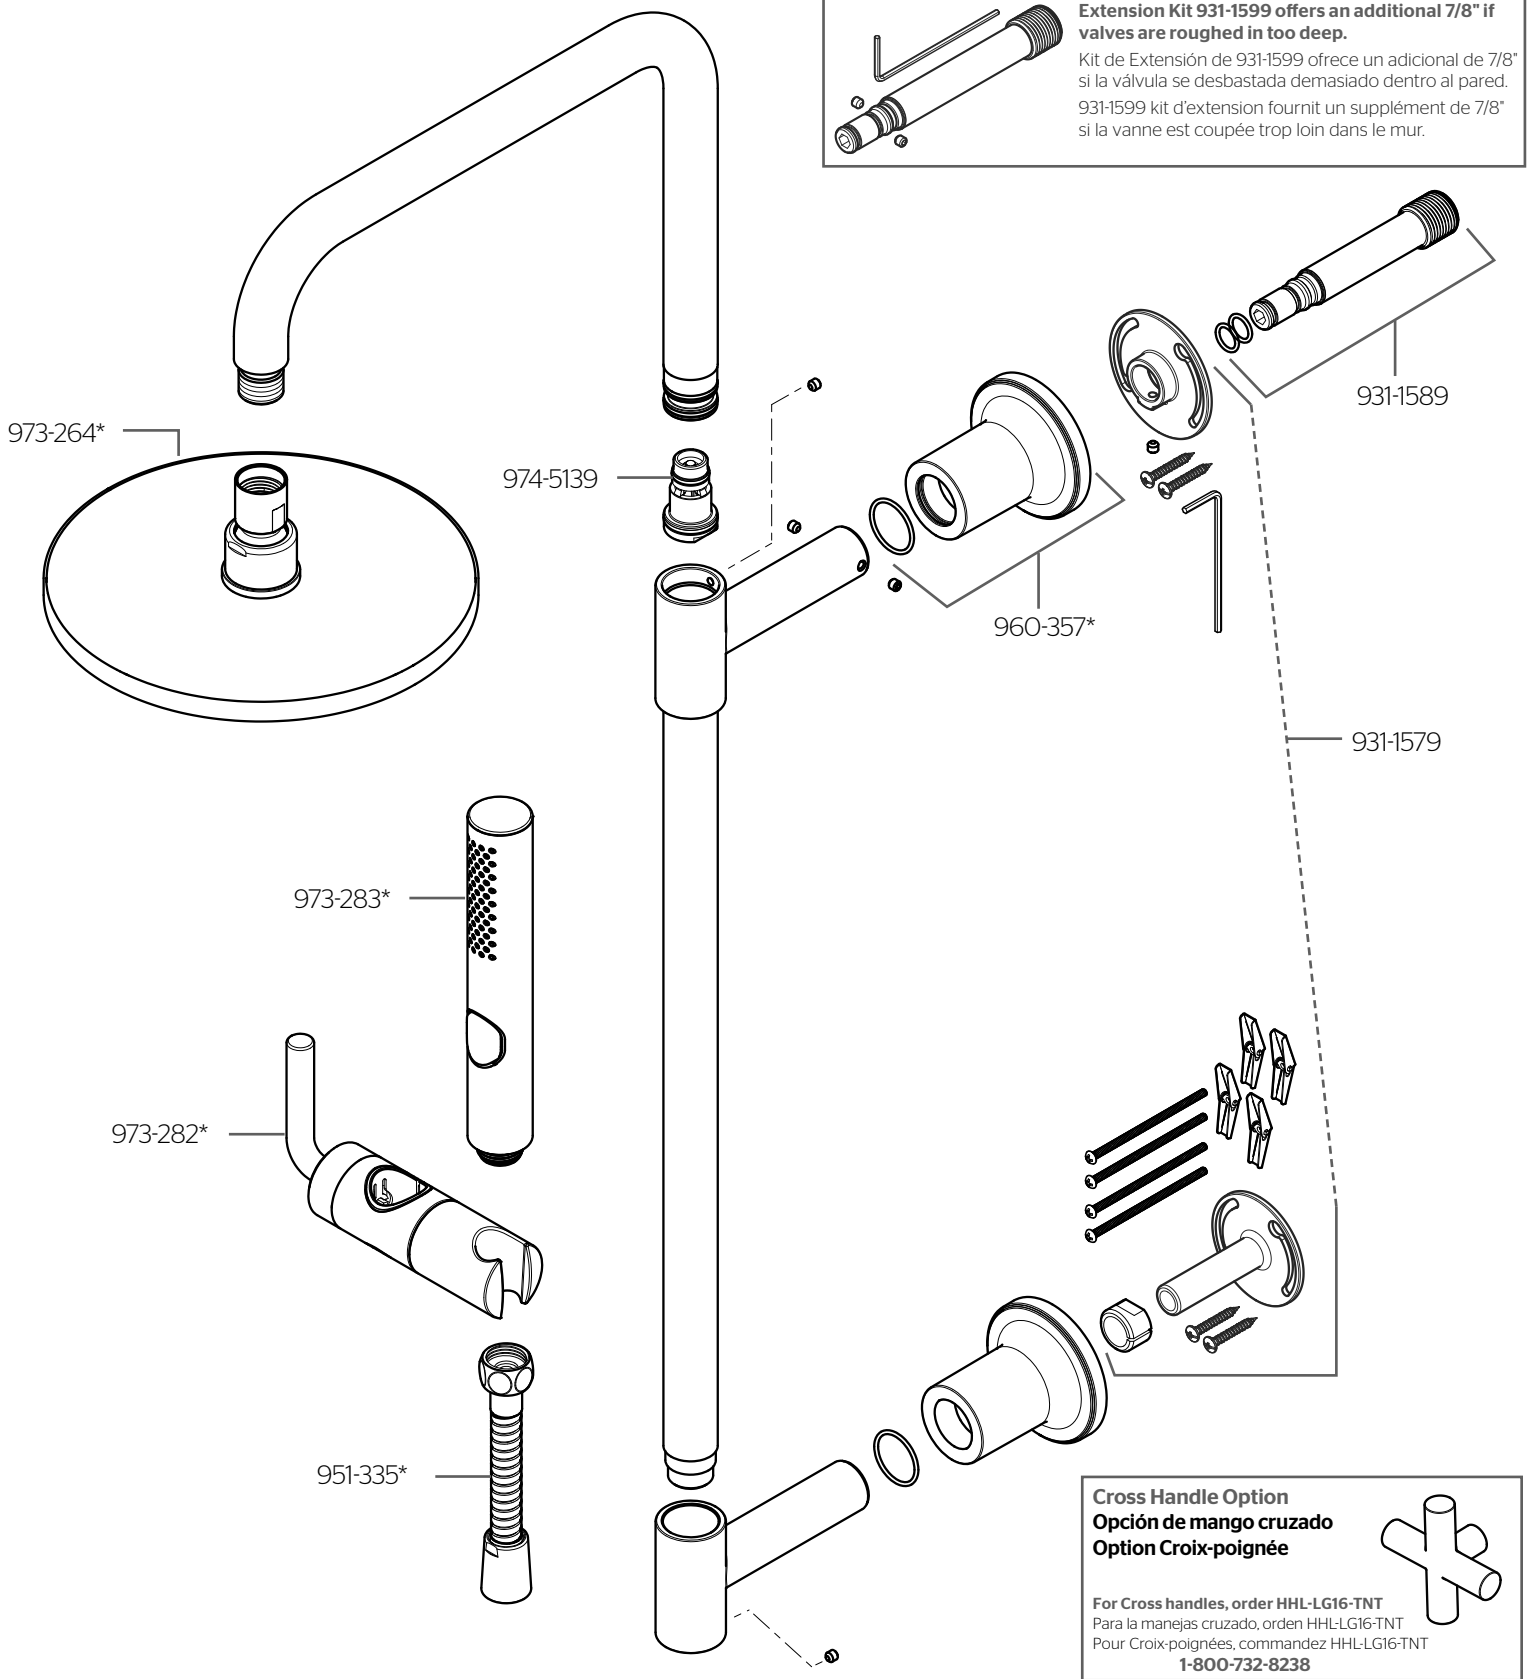

LG16-TNT • Parts Explosion • Esquema de Piezas • Vue Éclatée des Pièces

	English	Español	Français
*	Replace * with Finish Letter	Sustitue * con la letra de acabado	Remplace * avec la lettre de finition
A	Polished Chrome	Cromo Pulido	Chrome Poli
B	Matte Black	Negra Mate	Noir Mat
BG	PVD Brushed Gold	PVD Oro Cepillado	PVD Or Balayé
J	PVD Brushed Nickel	PVD Níquel Cepillado	PVD Nickel Brossé