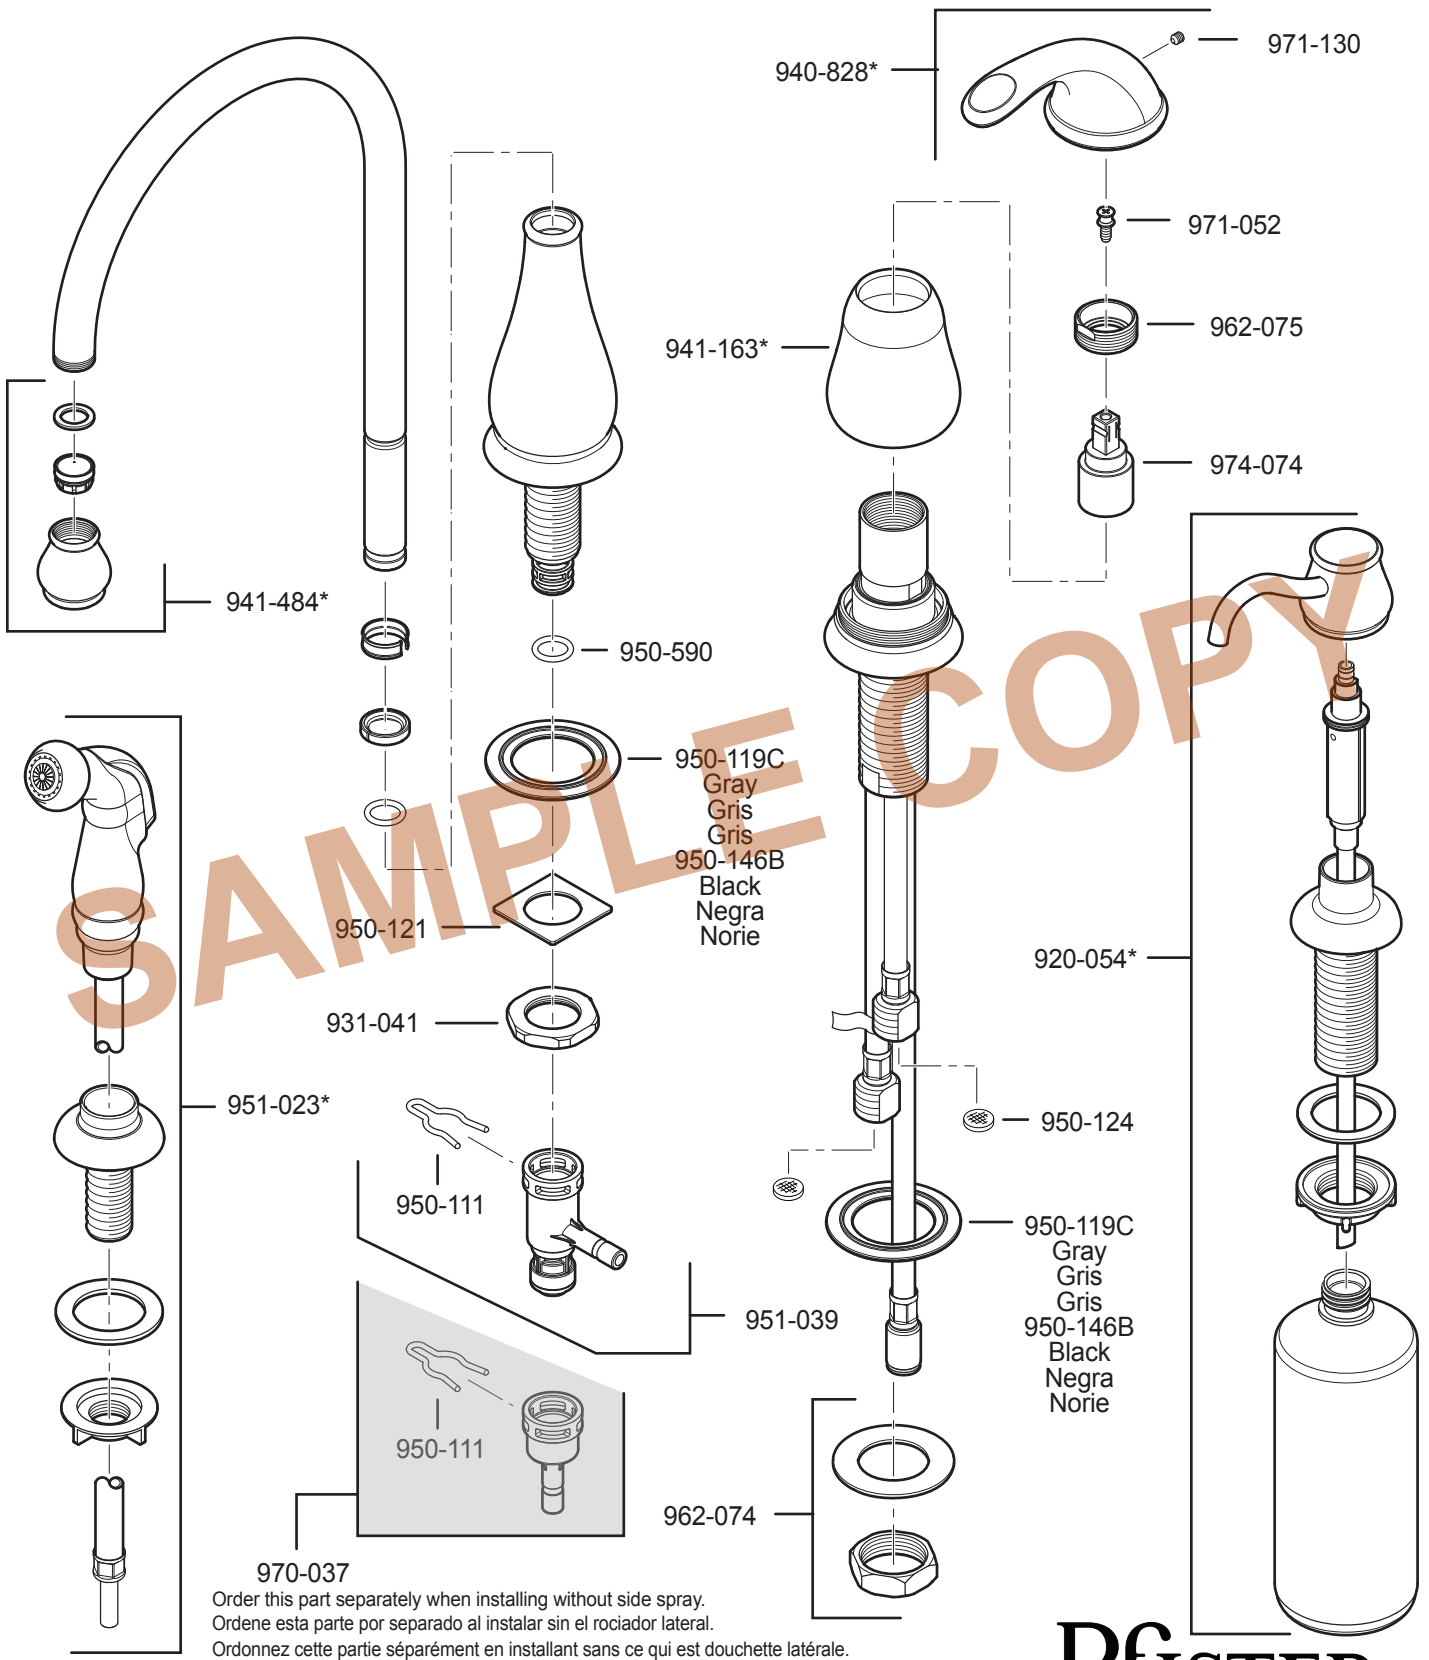

● LG26-4D ●

	English	Español	Français
*	Letter Designates Finish	La Letra Indica el Terminado	La Lettre Designe La Fini
A	Polished Chrome	Cromo Pulido	Chrome Poli
S	Stainless Steel	Acero Inoxidable	Acier Inoxydable
Y	Tuscan Bronze	Bronce Toscano	Bronze Le Toscan

Pfister™

19701 DaVinci
Lake Forest, CA 92610
Phone: 1-800-Pfaucet
www.pfisterfaucets.com

Spectrum Brands | Hardware & Home Improvement