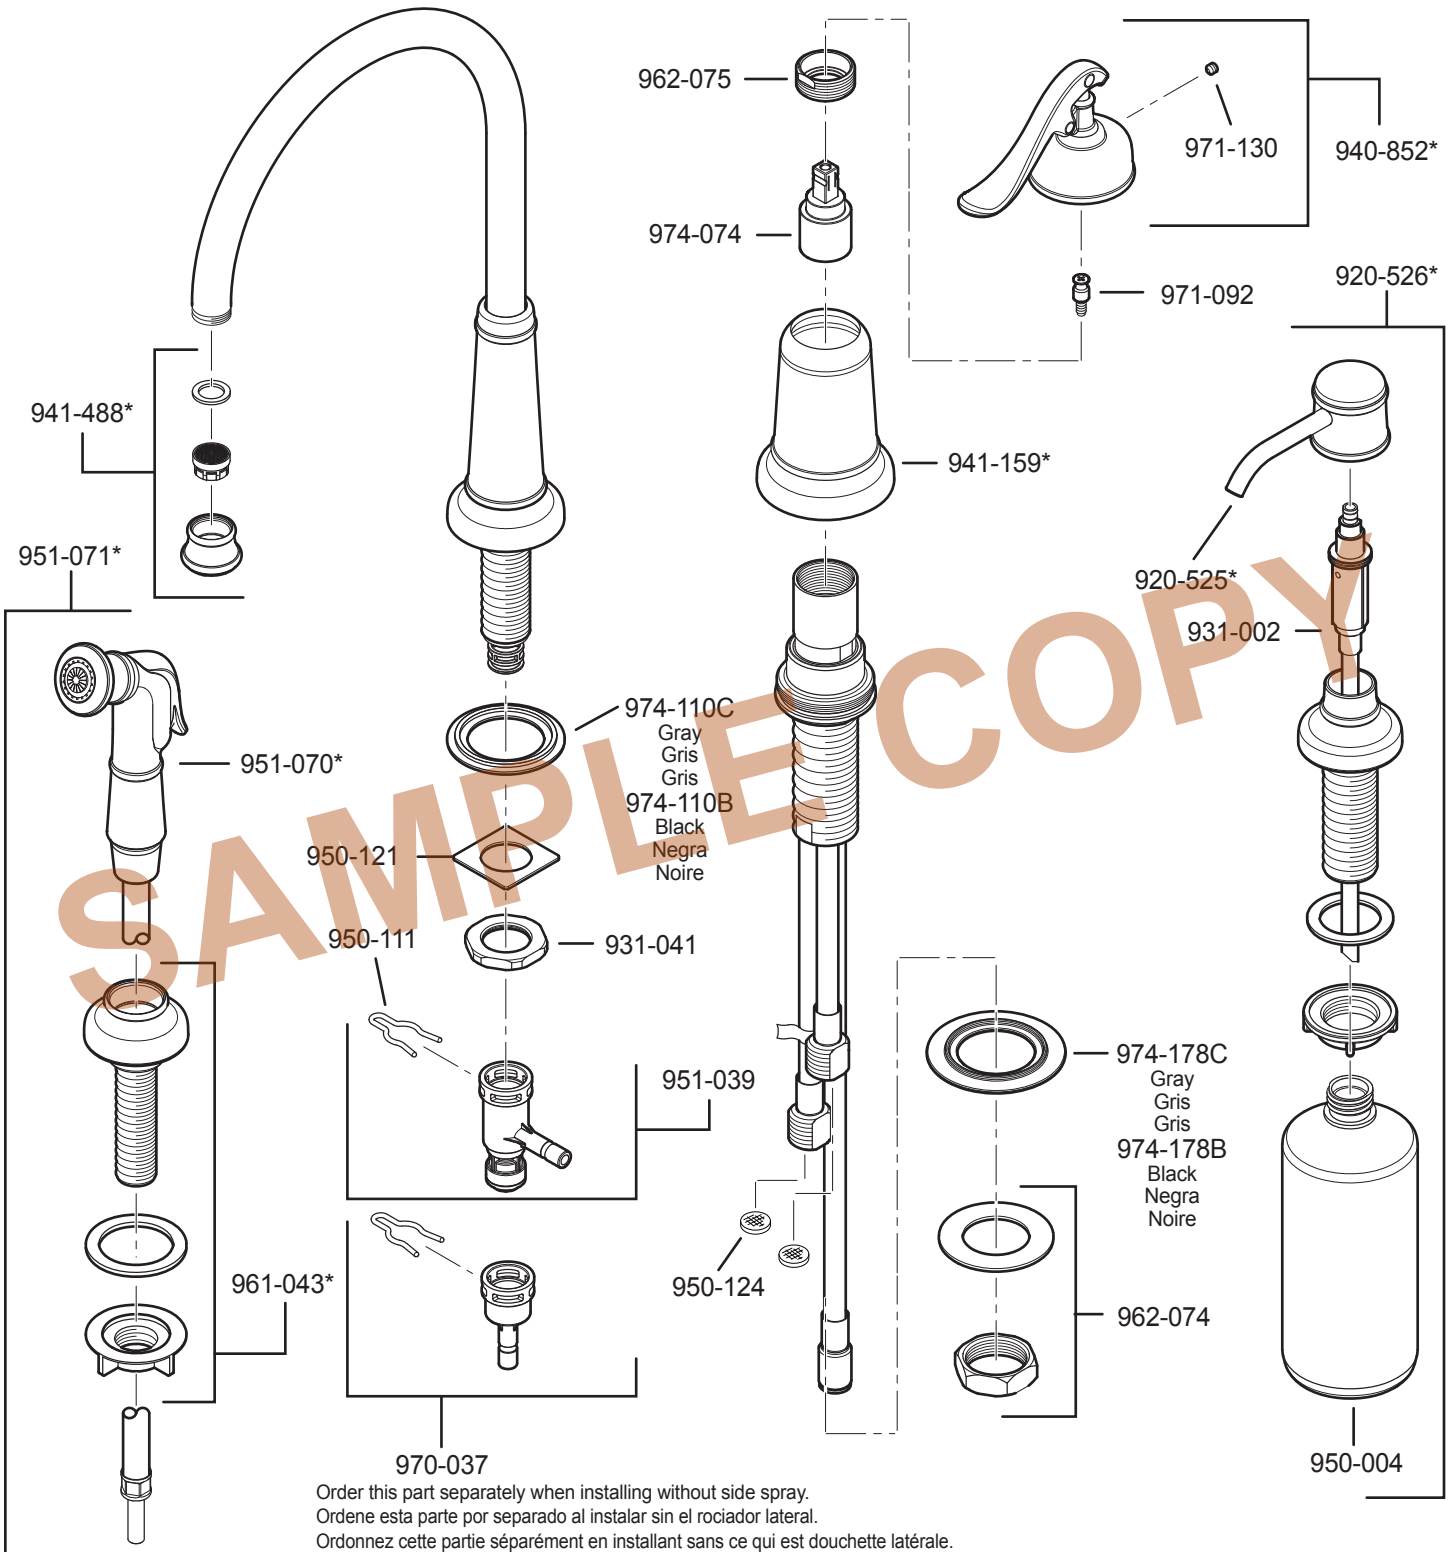

LG26-4YP

	English	Español	Français
*	Letter Designates Finish	La Letra Indica el Terminado	La Lettre Designe La Fini
A	Polished Chrome	Cromo Pulido	Chrome Poli
E	Rustic Pewter	Peltre Rústico	Étain Rustique
J	PVD Brushed Nickel	PVD Niquel Cepillado	PVD Nickel Brosse
U	Rustic Bronze	Bronce Rústico	Bronze Rustique
Y	Tuscan Bronze	Bronce Toscano	Bronze Le Toscan
Z	Oil Rubbed Bronze	Bronce Frotado Con Aceite	Bronze Huilé