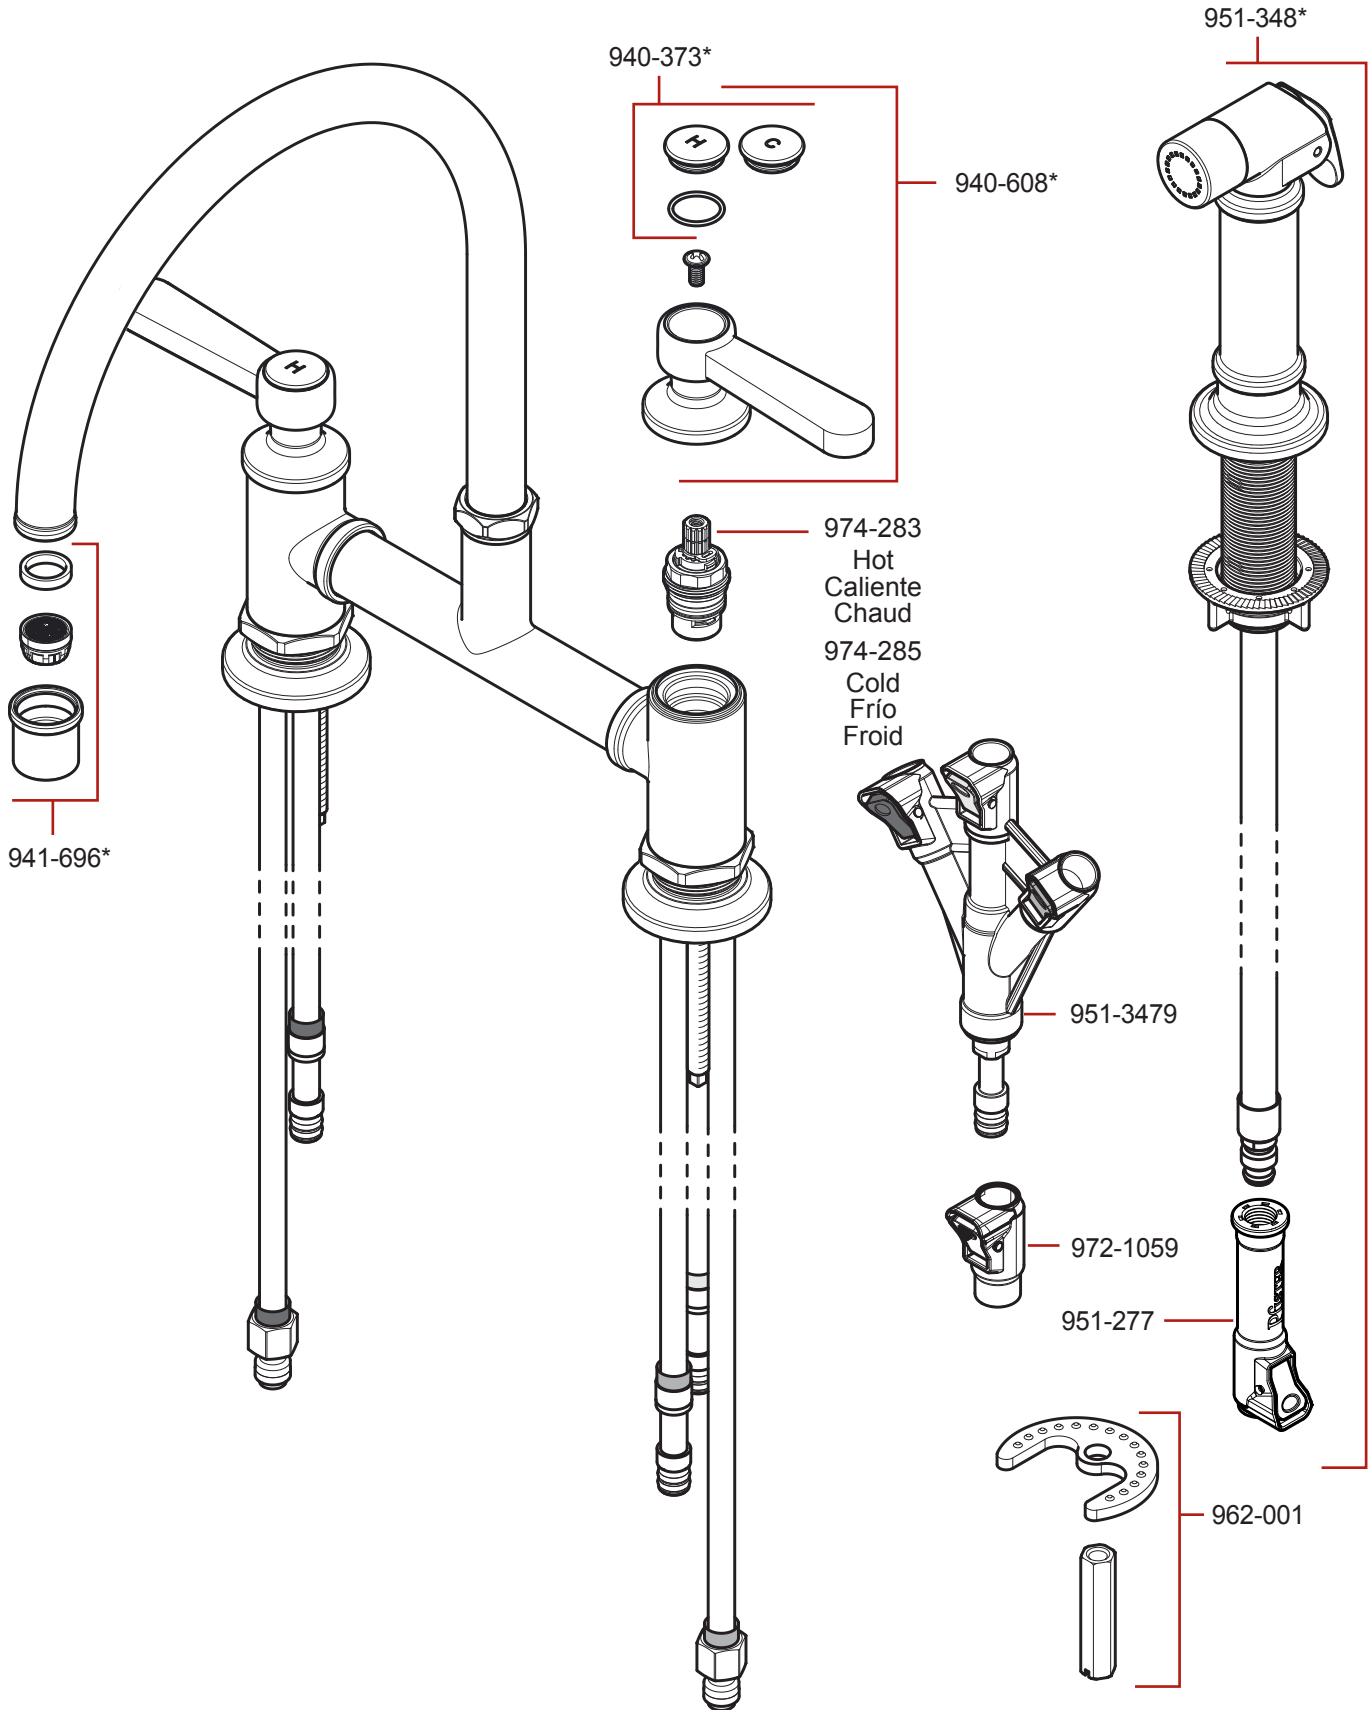

# LG31-TD • Parts Explosion • Esquema de Piezas • Vue Éclatée des Pièces

	English	Español	Français
*	Replace * with Finish Letter	Sustitue * con la letra de acabado	Remplace * avec la lettre de finition
A	Polished Chrome	Cromo Pulido	Chrome Poli
BG	PVD Brushed Gold	PVD Oro Cepillado	PVD Or Balayé
D	PVD Polished Nickel	PVD Niquel Pulido	PVD Nickel Poli
S	Stainless Steel	Acero Inoxidable	Acier Inoxydable
Y	Tuscan Bronze	Bronze Toscano	Bronze Le Toscan