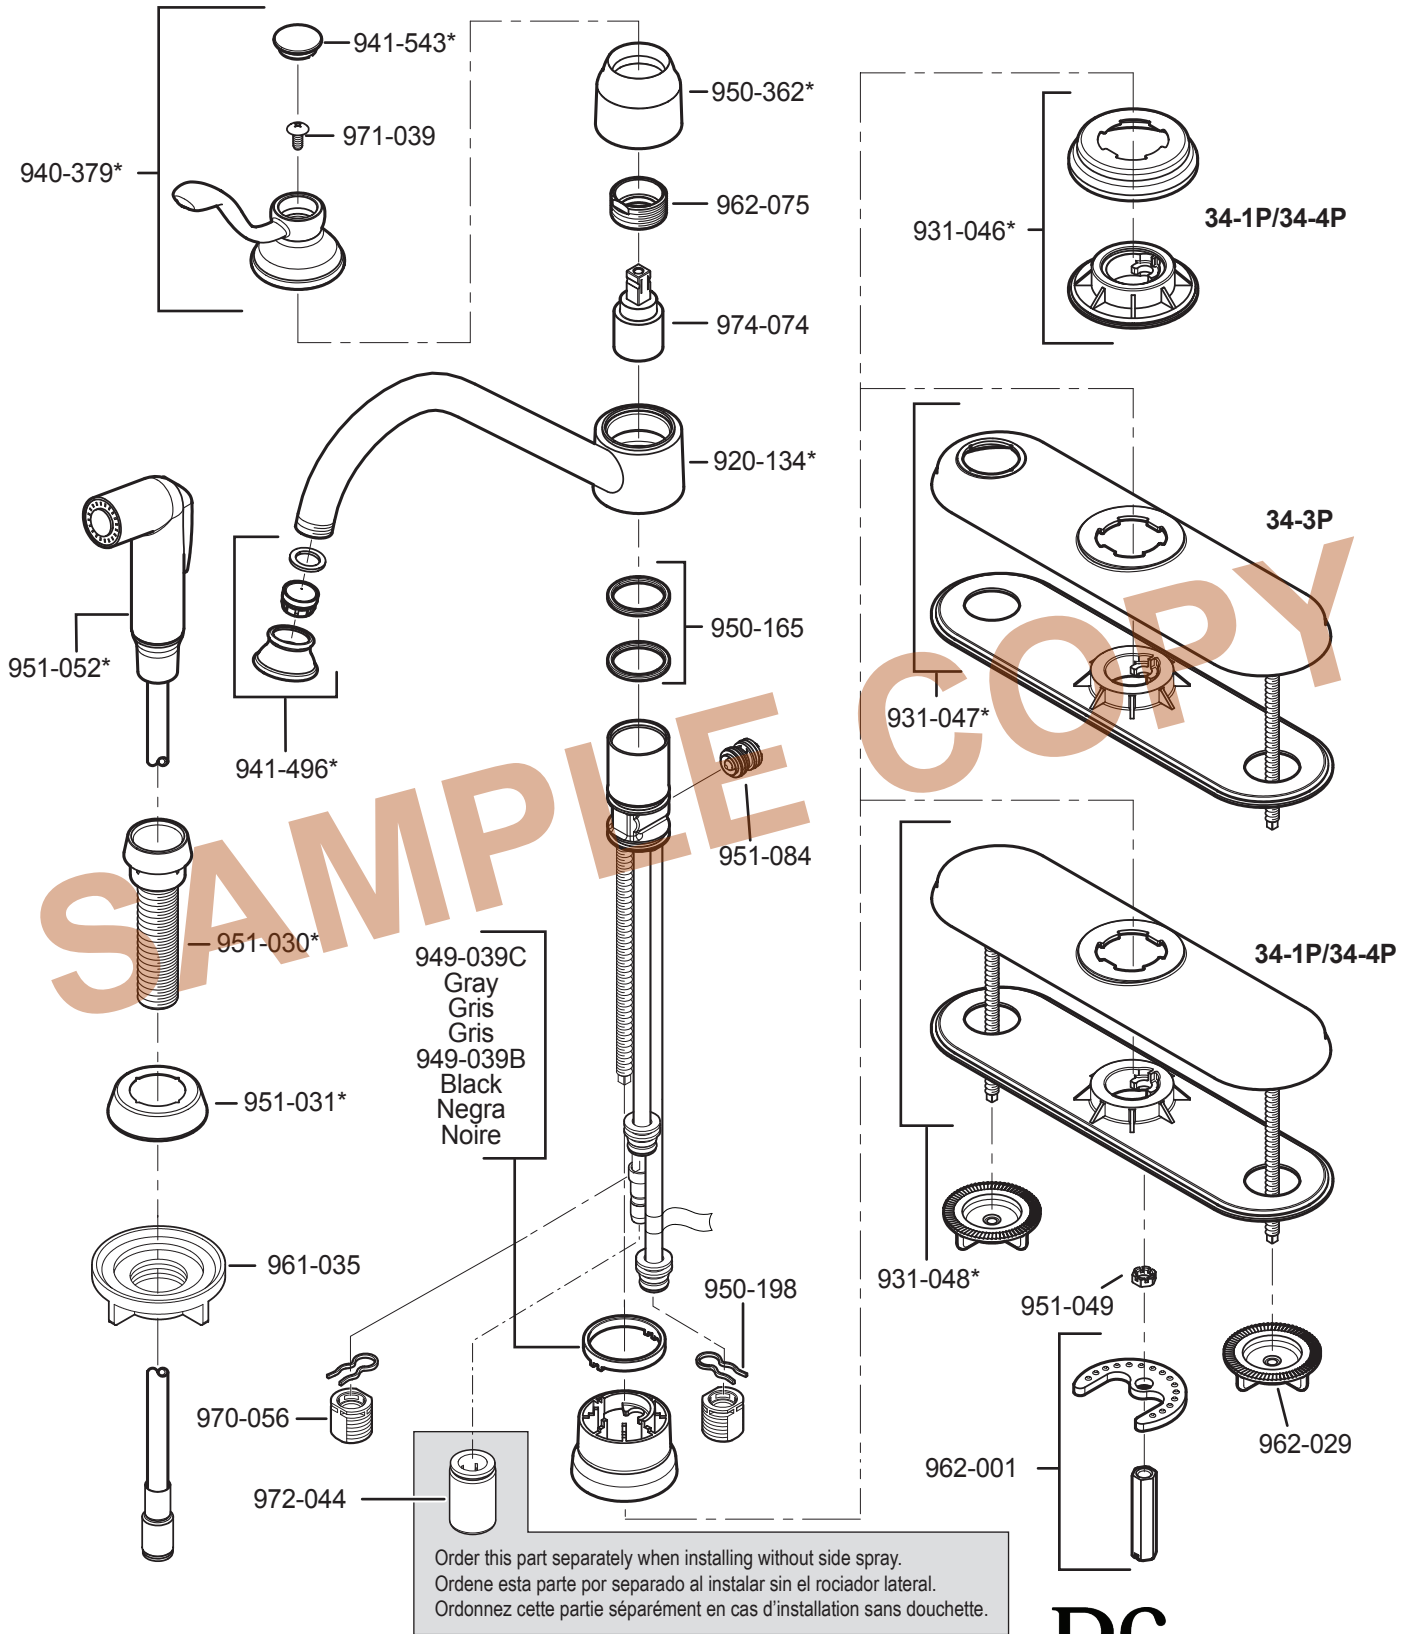

# LG34-1P • LG34-3P • LG34-4P

	English	Español	Français
*	Letter Designates Finish	La Letra Indica el Terminado	La Lettre Designe La Fini
A	Polished Chrome	Cromo Pulido	Chrome Poli
S	Stainless Steel	Acero Inoxidable	Acier Inoxydable
Y	Tuscan Bronze	Bronce Toscano	Bronze Le Toscan

# Pfister™

19701 DaVinci  
Lake Forest, CA 92610  
Phone: 1-800-Pfaucet  
www.pfisterfaucets.com

**Spectrum** Brands | Hardware & Home Improvement