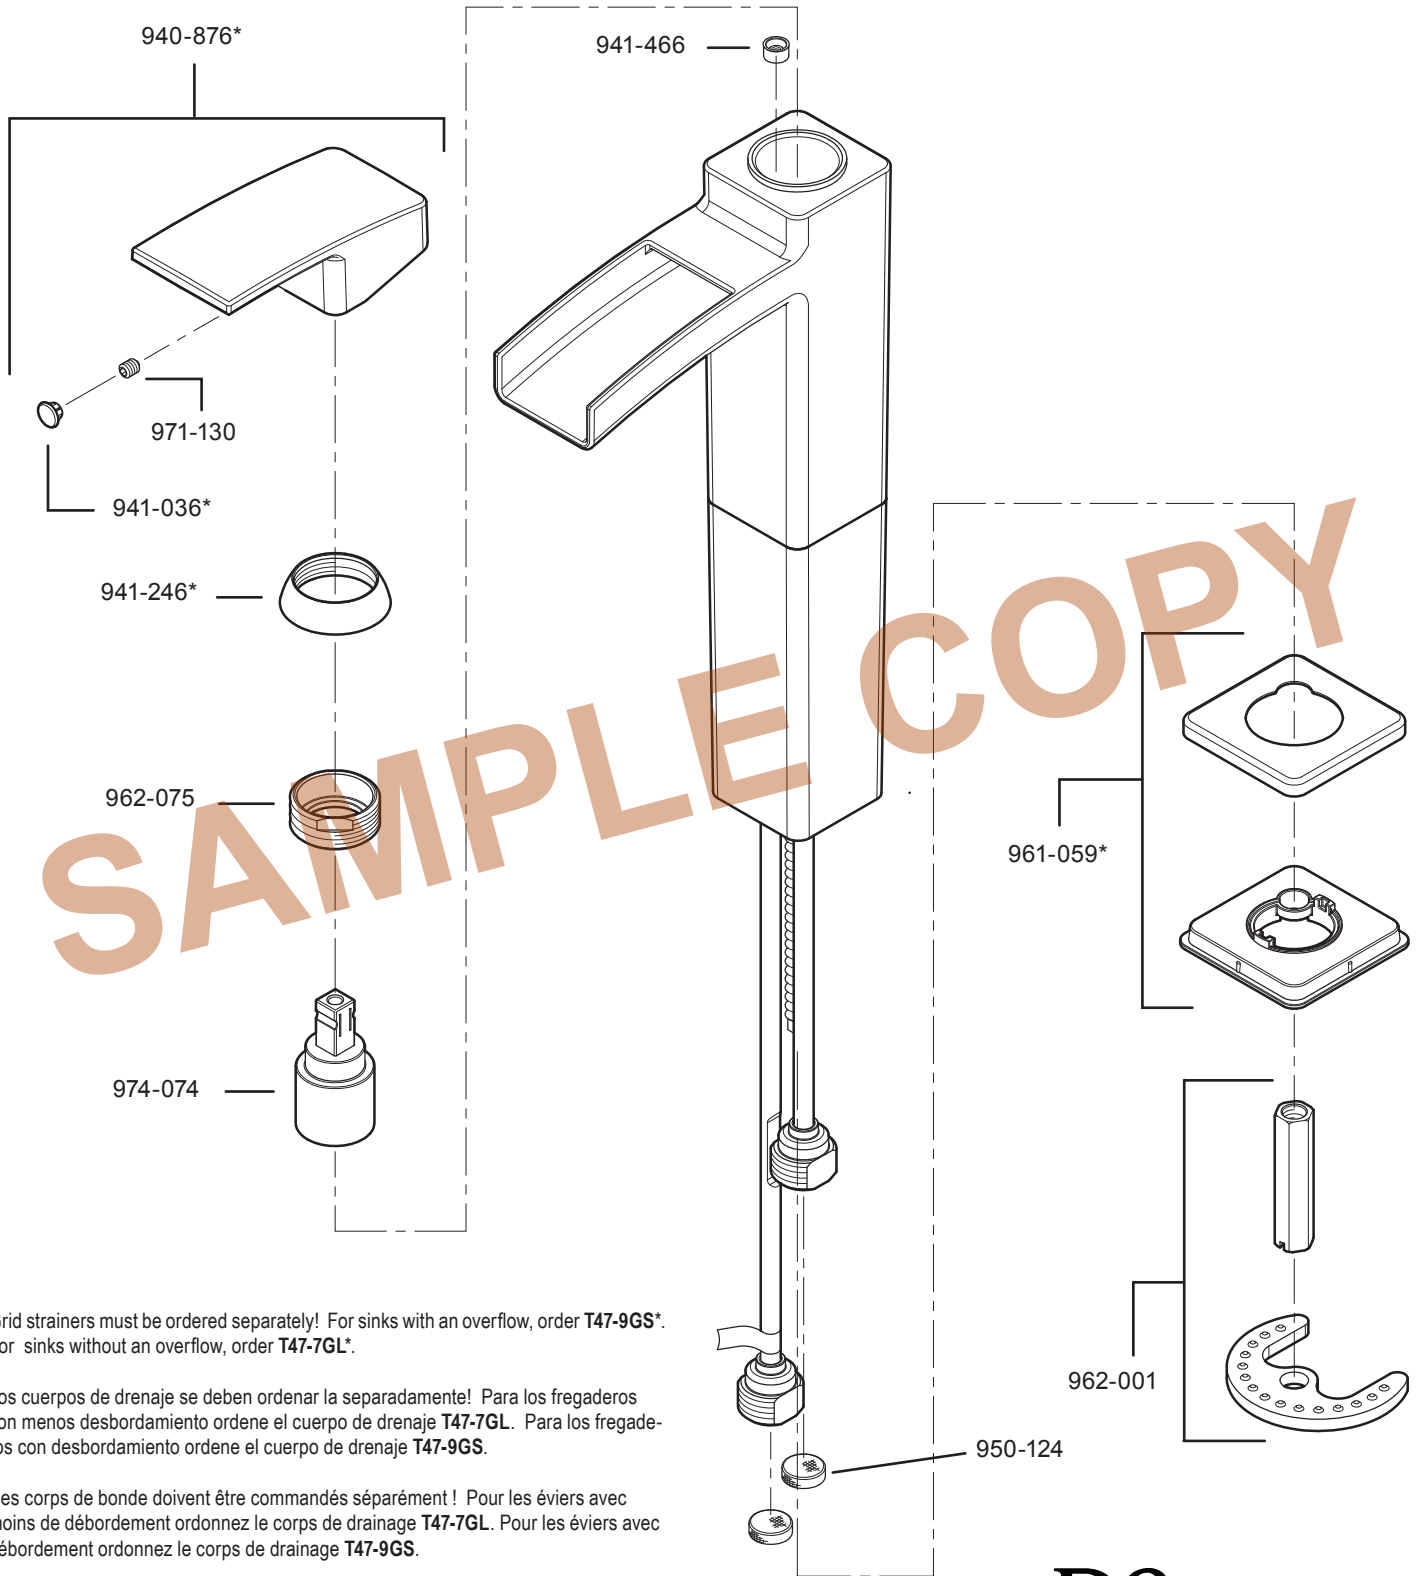

LG40-DF

Grid strainers must be ordered separately! For sinks with an overflow, order **T47-9GS***. For sinks without an overflow, order **T47-7GL***.

Los cuerpos de drenaje se deben ordenar la separadamente! Para los fregaderos con menos desbordamiento ordene el cuerpo de drenaje **T47-7GL**. Para los fregaderos con desbordamiento ordene el cuerpo de drenaje **T47-9GS**.

Des corps de bonde doivent être commandés séparément ! Pour les éviers avec moins de débordement ordonnez le corps de drainage **T47-7GL**. Pour les éviers avec débordement ordonnez le corps de drainage **T47-9GS**.

	English	Español	Français
*	Letter Designates Finish	La Letra Indica el Terminado	La Lettre Designe La Fini
A	Polished Chrome	Cromo Pulido	Chrome Poli
J	PVD Brushed Nickel	PVD Niquel Cepillado	PVD Nickel Brosse
B	Black	Negra	Noire