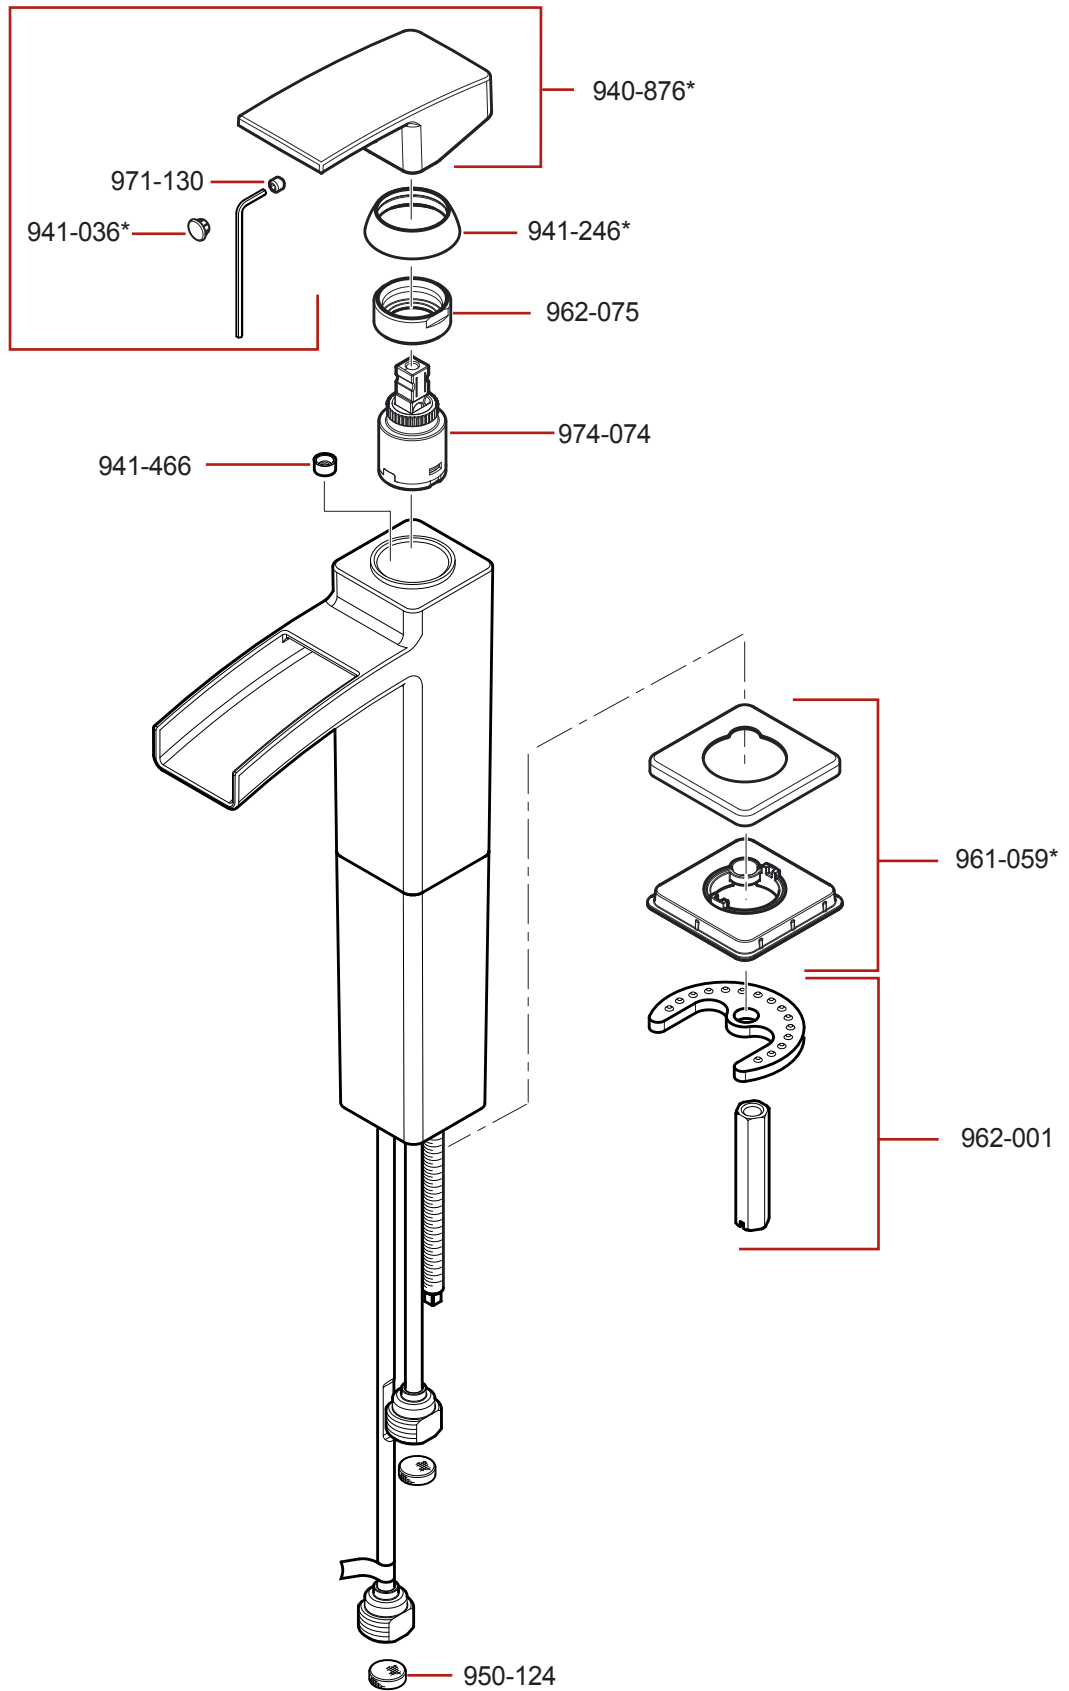

LG40-DF • Parts Explosion • Esquema de piezas • Vue éclatée des pièces

	English	Español	Français
*	Replace * with Finish Letter	Sustitue * con la letra de acabado	Remplace * avec la lettre de finition
A	Polished Chrome	Cromo Pulido	Chrome Poli
B	Black	Negra	Noire
J	PVD Brushed Nickel	PVD Niquel Cepillado	PVD Nickel Brosse