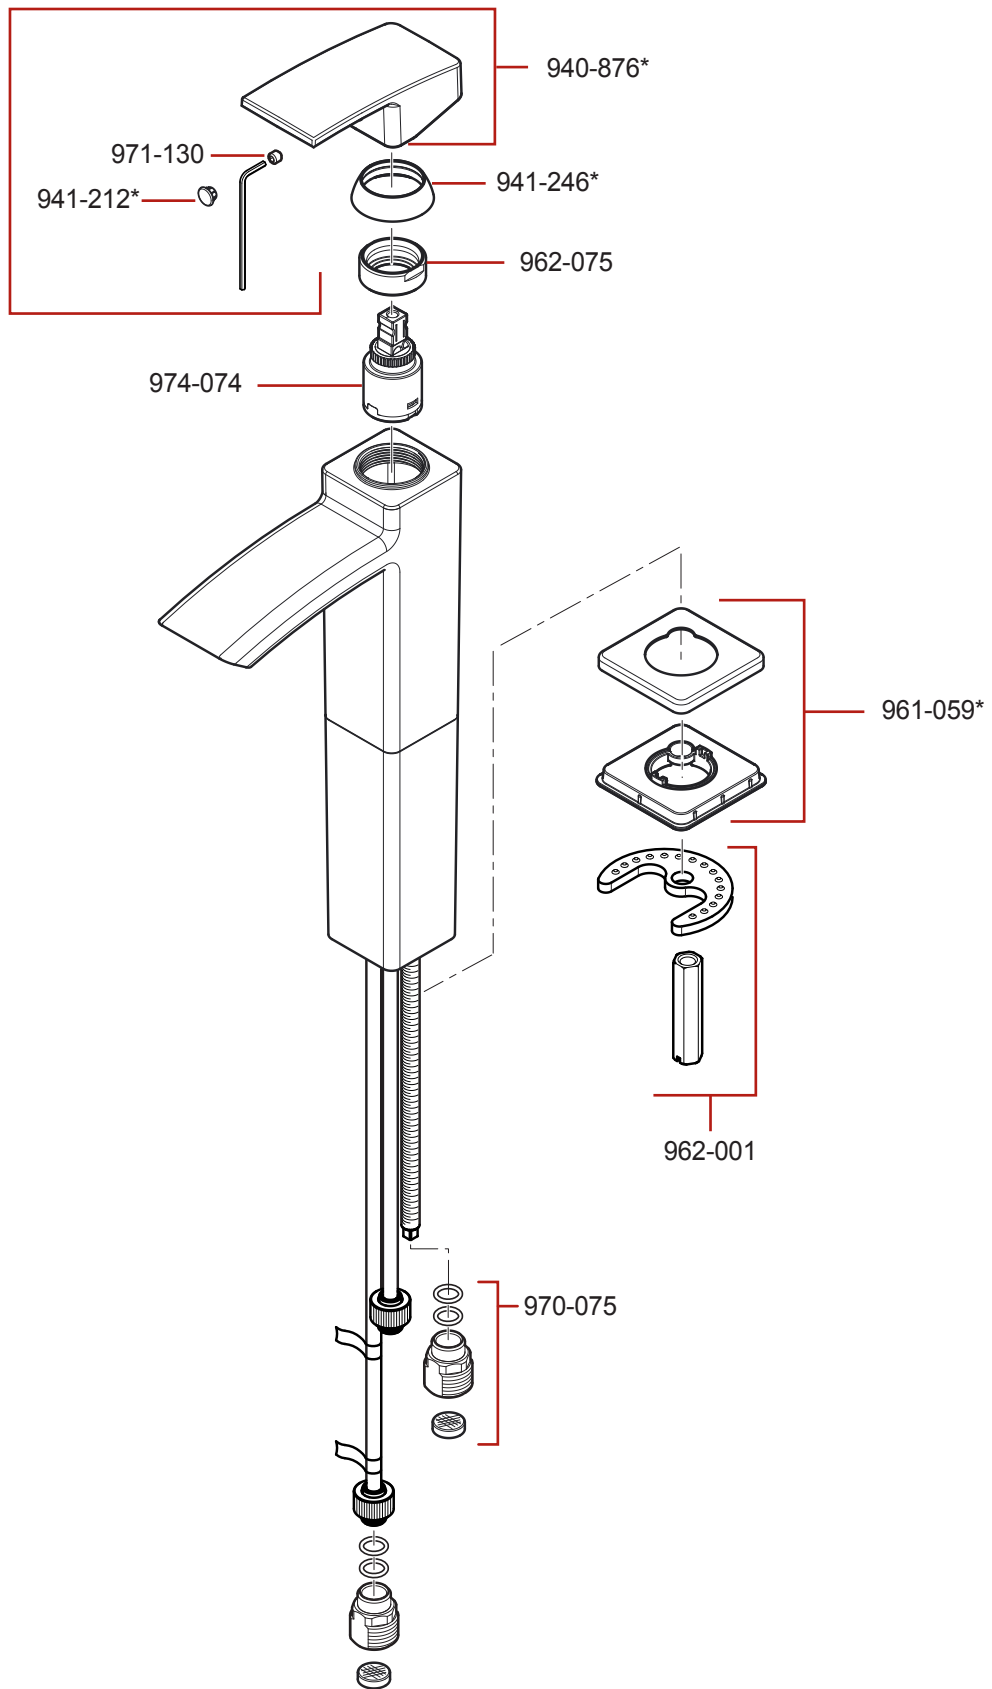

LG40-DF1 • Parts Explosion • Esquema de piezas • Vue éclatée des pièces

	English	Español	Français
*	Replace * with Finish Letter	Sustitue * con la letra de acabado	Remplace * avec la lettre de finition
A	Polished Chrome	Cromo Pulido	Chrome Poli
B	Black	Negra	Noire
J	PVD Brushed Nickel	PVD Niquel Cepillado	PVD Nickel Brosse