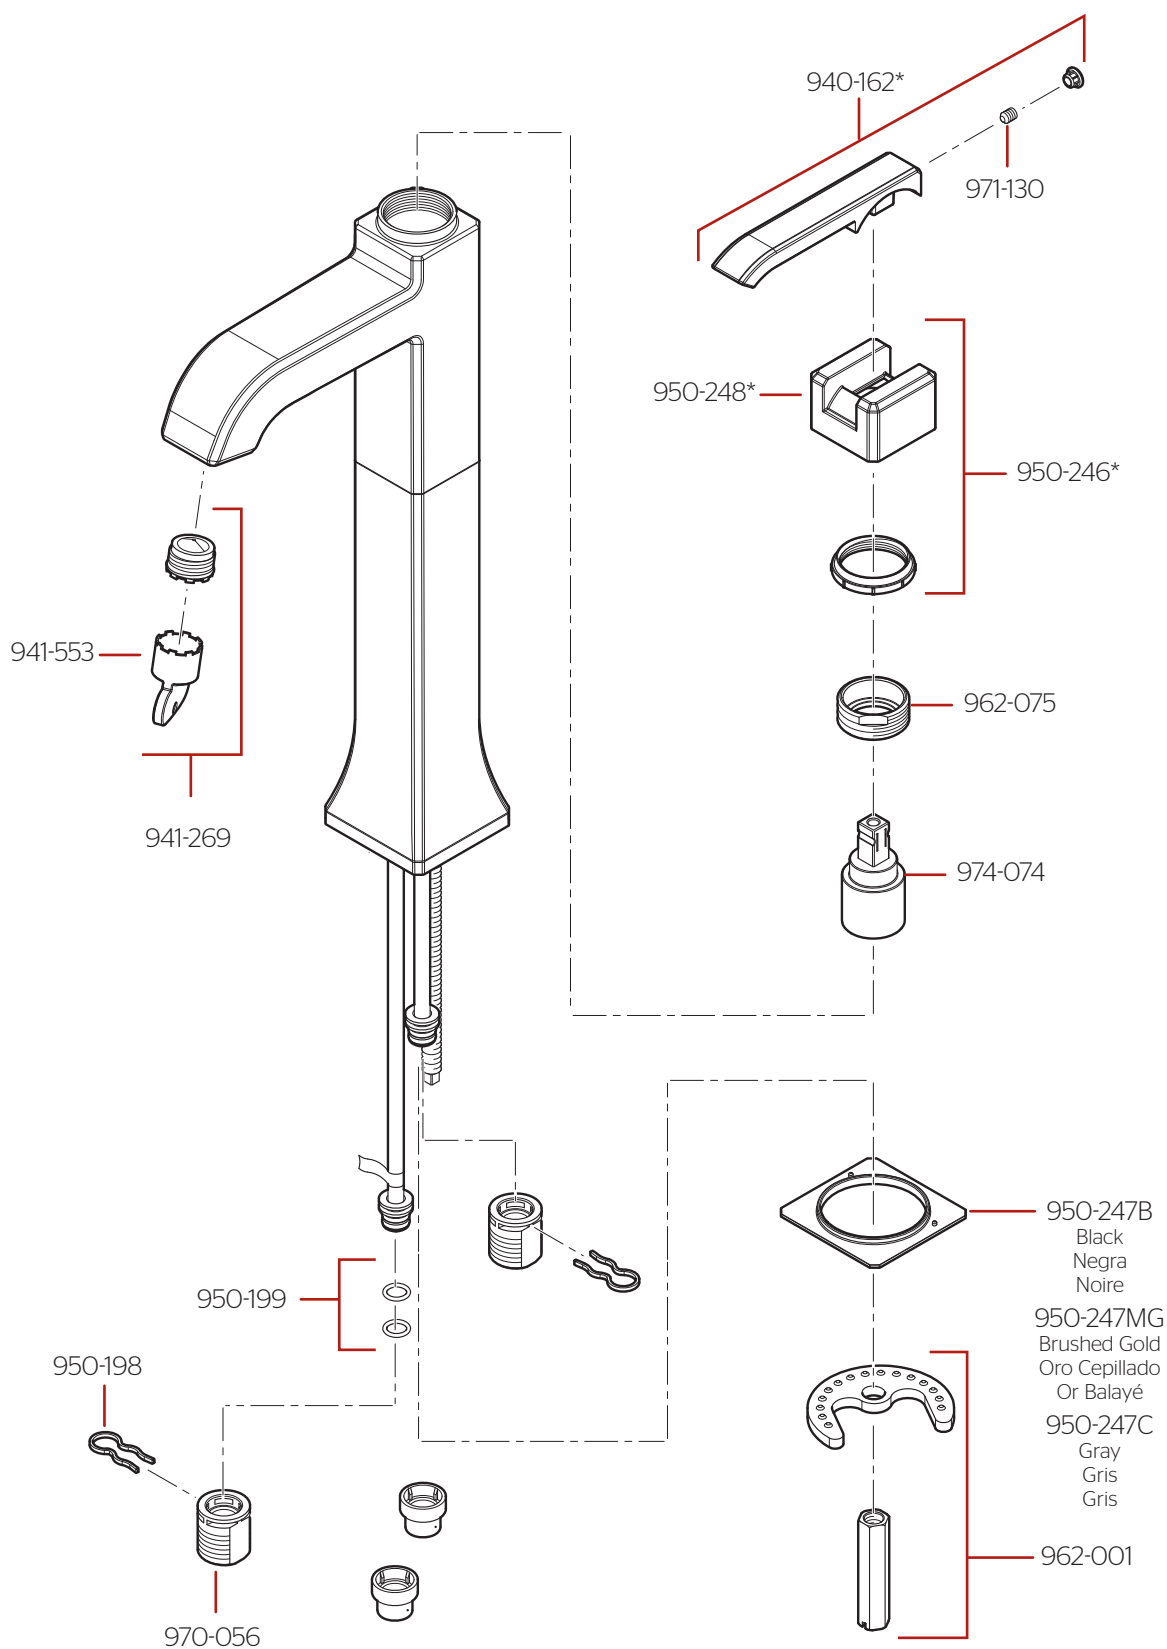

LG40-FEO • Parts Explosion • Hoja de Despiece • Vue Éclatée des Pièces

	English	Español	Français
*	Replace * with Finish Letter	Sustitue * con la letra de acabado	Remplace * avec la lettre de finition
A	Polished Chrome	Cromo Pulido	Chrome Poli
BG	PVD Brushed Gold	PVD Oro Cepillado	PVD Or Balayé
D	PVD Polished Nickel	PVD Niquel Pulido	PVD Nickel Poli
J	PVD Brushed Nickel	PVD Niquel Cepillado	PVD Nickel Brosse
Y	Tuscan Bronze	Bronce Toscano	Bronze Le Toscan