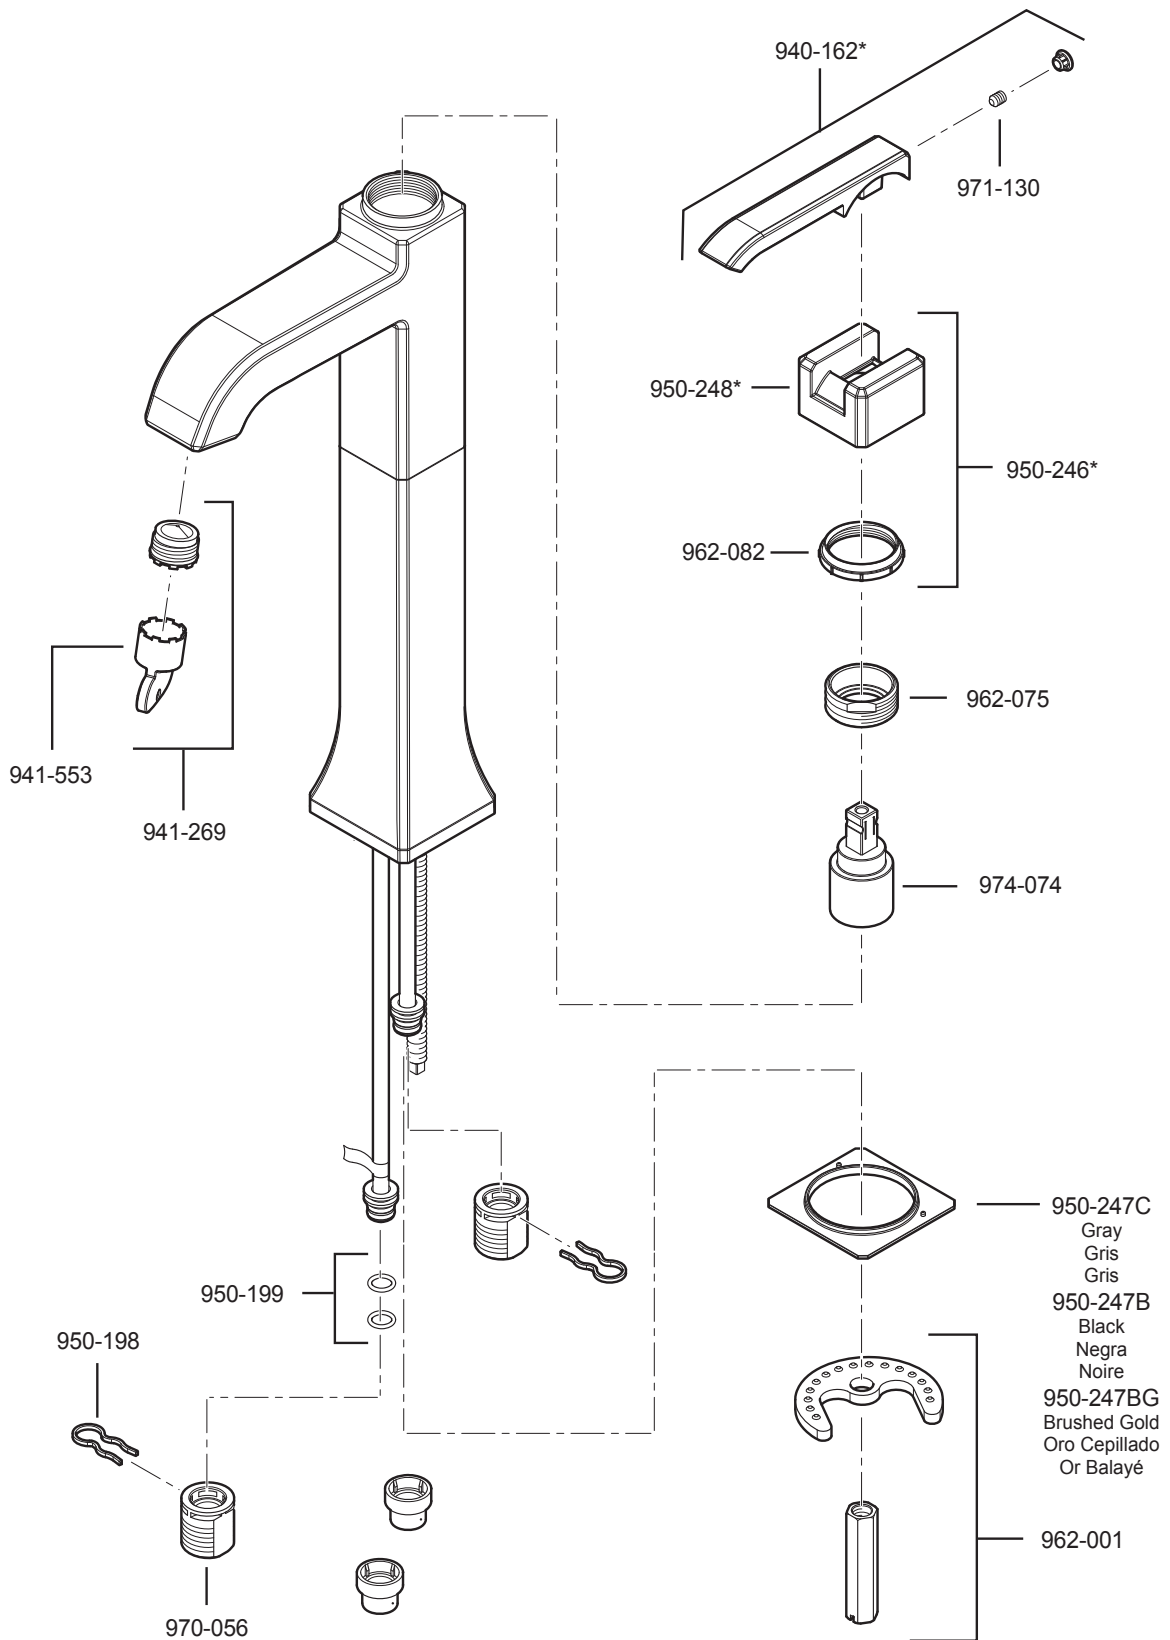

# LG40-FE • Parts Explosion • Despiece de piezas • Vue éclatée des pièces

|    | English                      | Español                            | Français                              |
|----|------------------------------|------------------------------------|---------------------------------------|
| *  | Replace * with Finish Letter | Sustitue * con la letra de acabado | Remplace * avec la lettre de finition |
| A  | Polished Chrome              | Cromo Pulido                       | Chrome Poli                           |
| BG | PVD Brushed Gold             | PVD Oro Cepillado                  | PVD Or Balayé                         |
| D  | PVD Polished Nickel          | PVD Niquel Pulido                  | PVD Nickel Poli                       |
| J  | PVD Brushed Nickel           | PVD Niquel Cepillado               | PVD Nickel Brosse                     |
| Y  | Tuscan Bronze                | Bronce Toscano                     | Bronze Le Toscan                      |