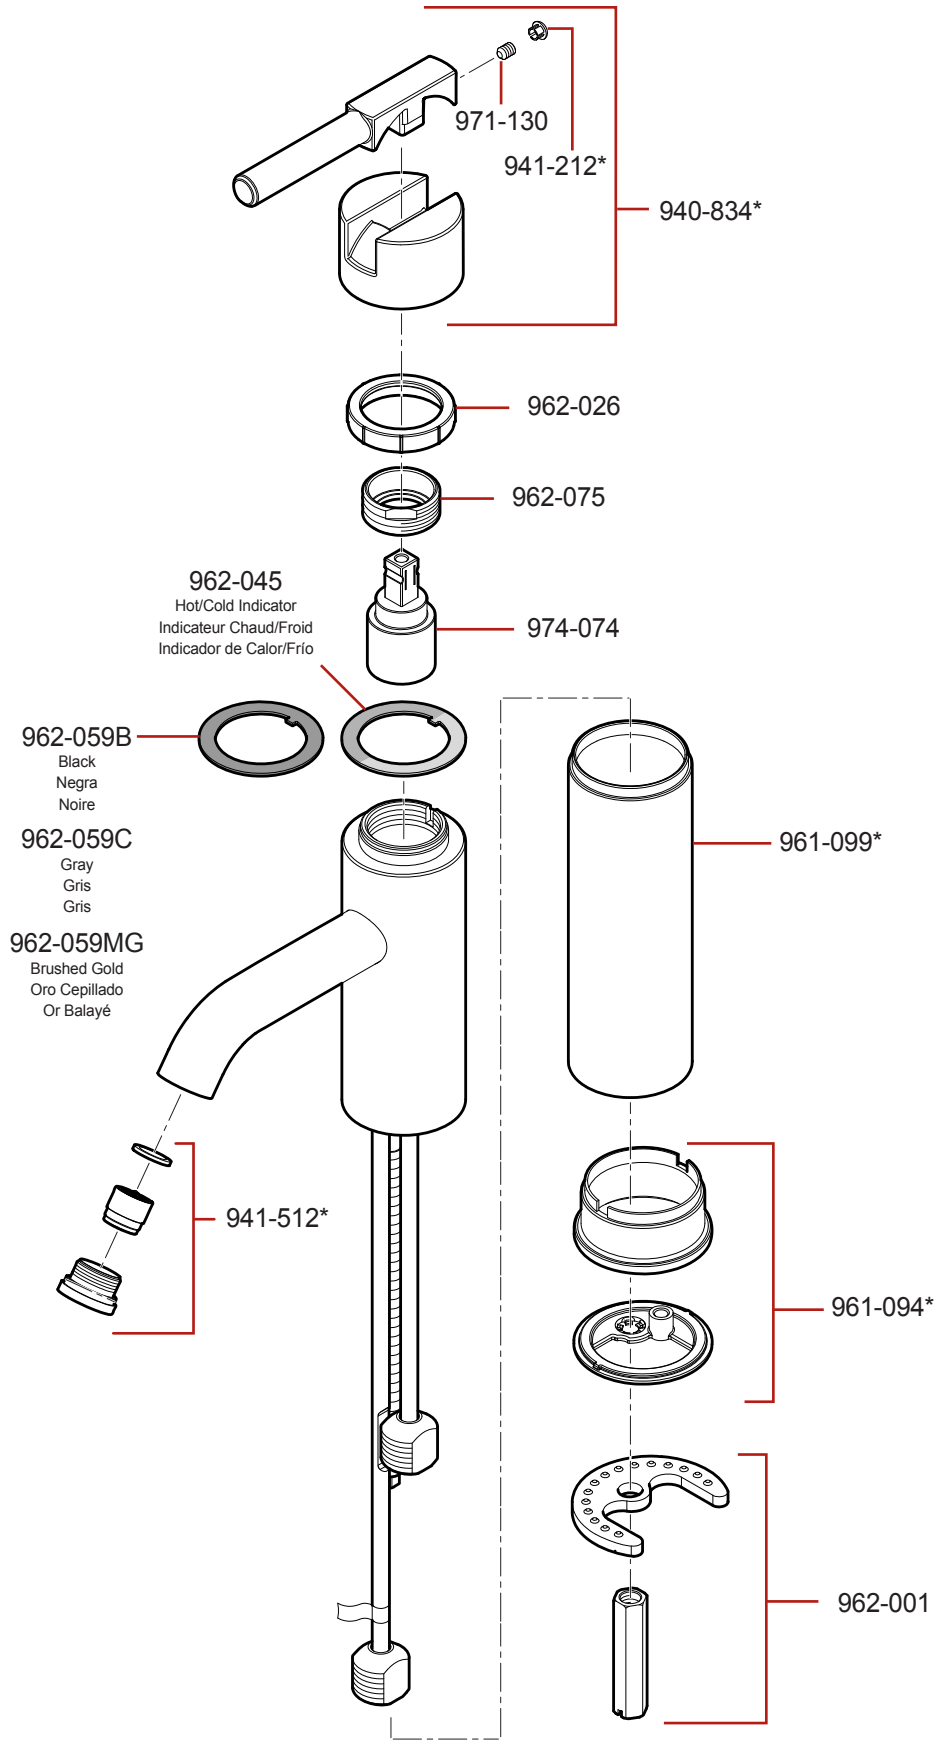

LG40-N • Parts Explosion • Esquema de piezas • Vue éclatée des pièces

	English	Español	Français
*	Replace * with Finish Letter	Sustitue * con la letra de acabado	Remplace * avec la lettre de finition
A	Polished Chrome	Cromo Pulido	Chrome Poli
B	Black	Negra	Noire
BG	PVD Brushed Gold	PVD Oro Cepillado	PVD Or Balayé
J	PVD Brushed Nickel	PVD Niquel Cepillado	PVD Nickel Brosse