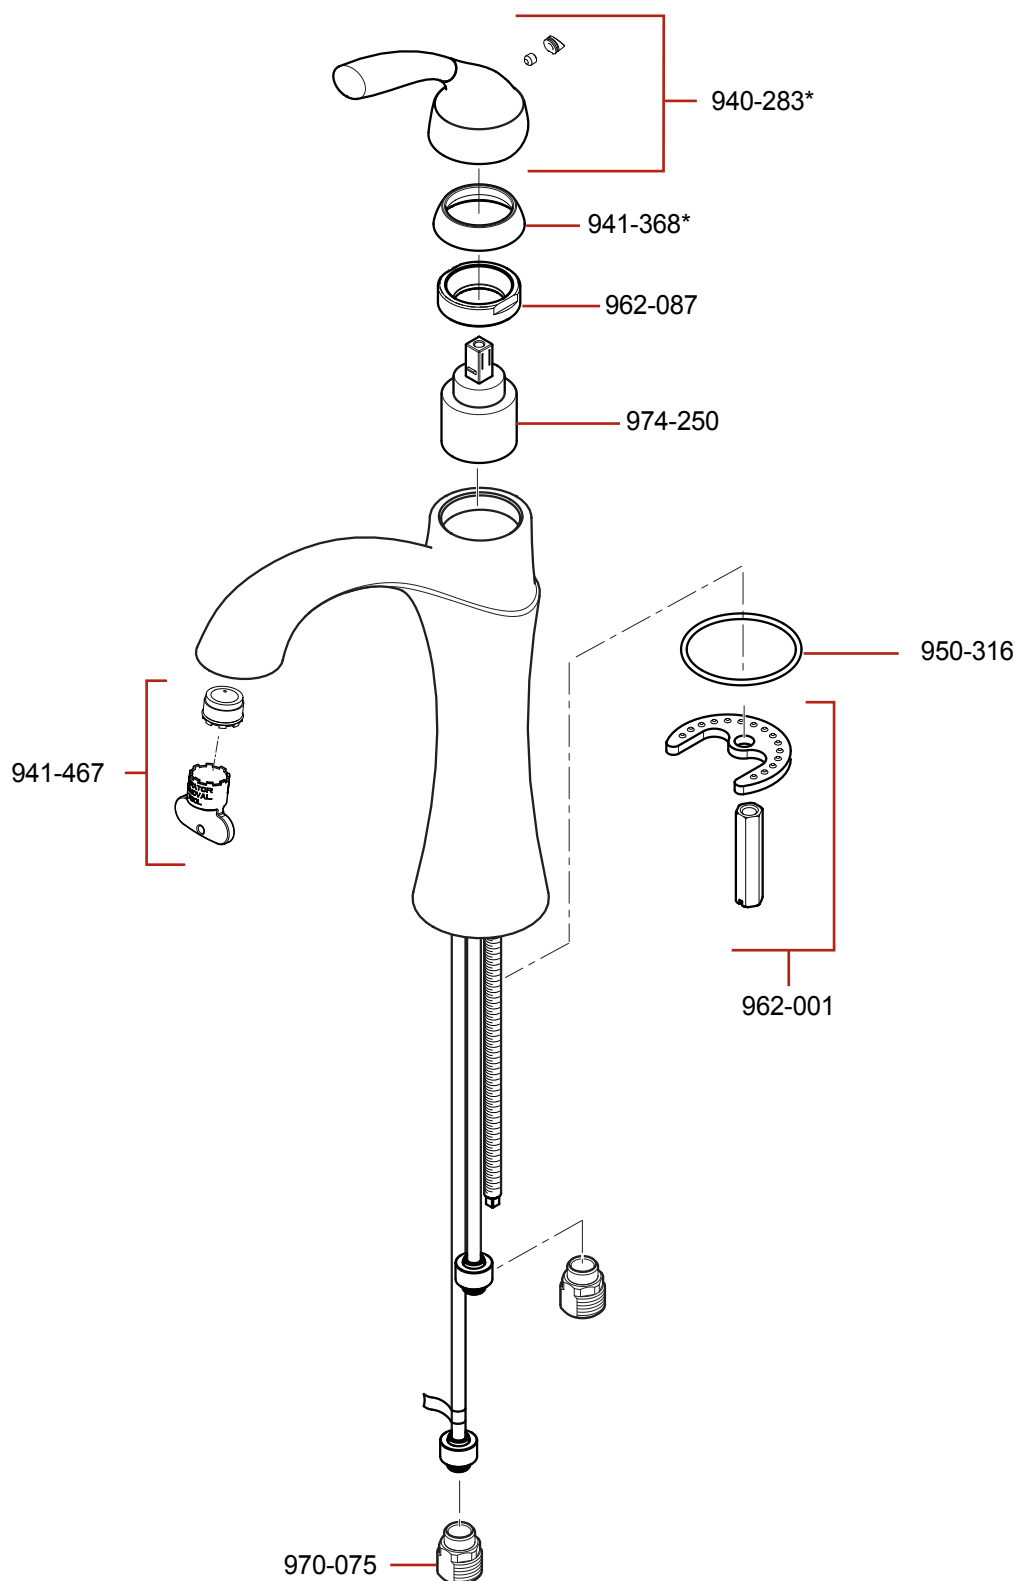

# LG40-TRO • Parts Explosion • Esquema de piezas • Vue éclatée des pièces

	English	Español	Français
*	Replace * with Finish Letter	Sustitue * con la letra de acabado	Remplace * avec la lettre de finition
A	Polished Chrome	Cromo Pulido	Chrome Poli
D	PVD Polished Nickel	PVD Niquel Pulido	PVD Nickel Poli
J	PVD Brushed Nickel	PVD Niquel Cepillado	PVD Nickel Brosse
Y	Tuscan Bronze	Bronce Toscano	Bronze Le Toscan