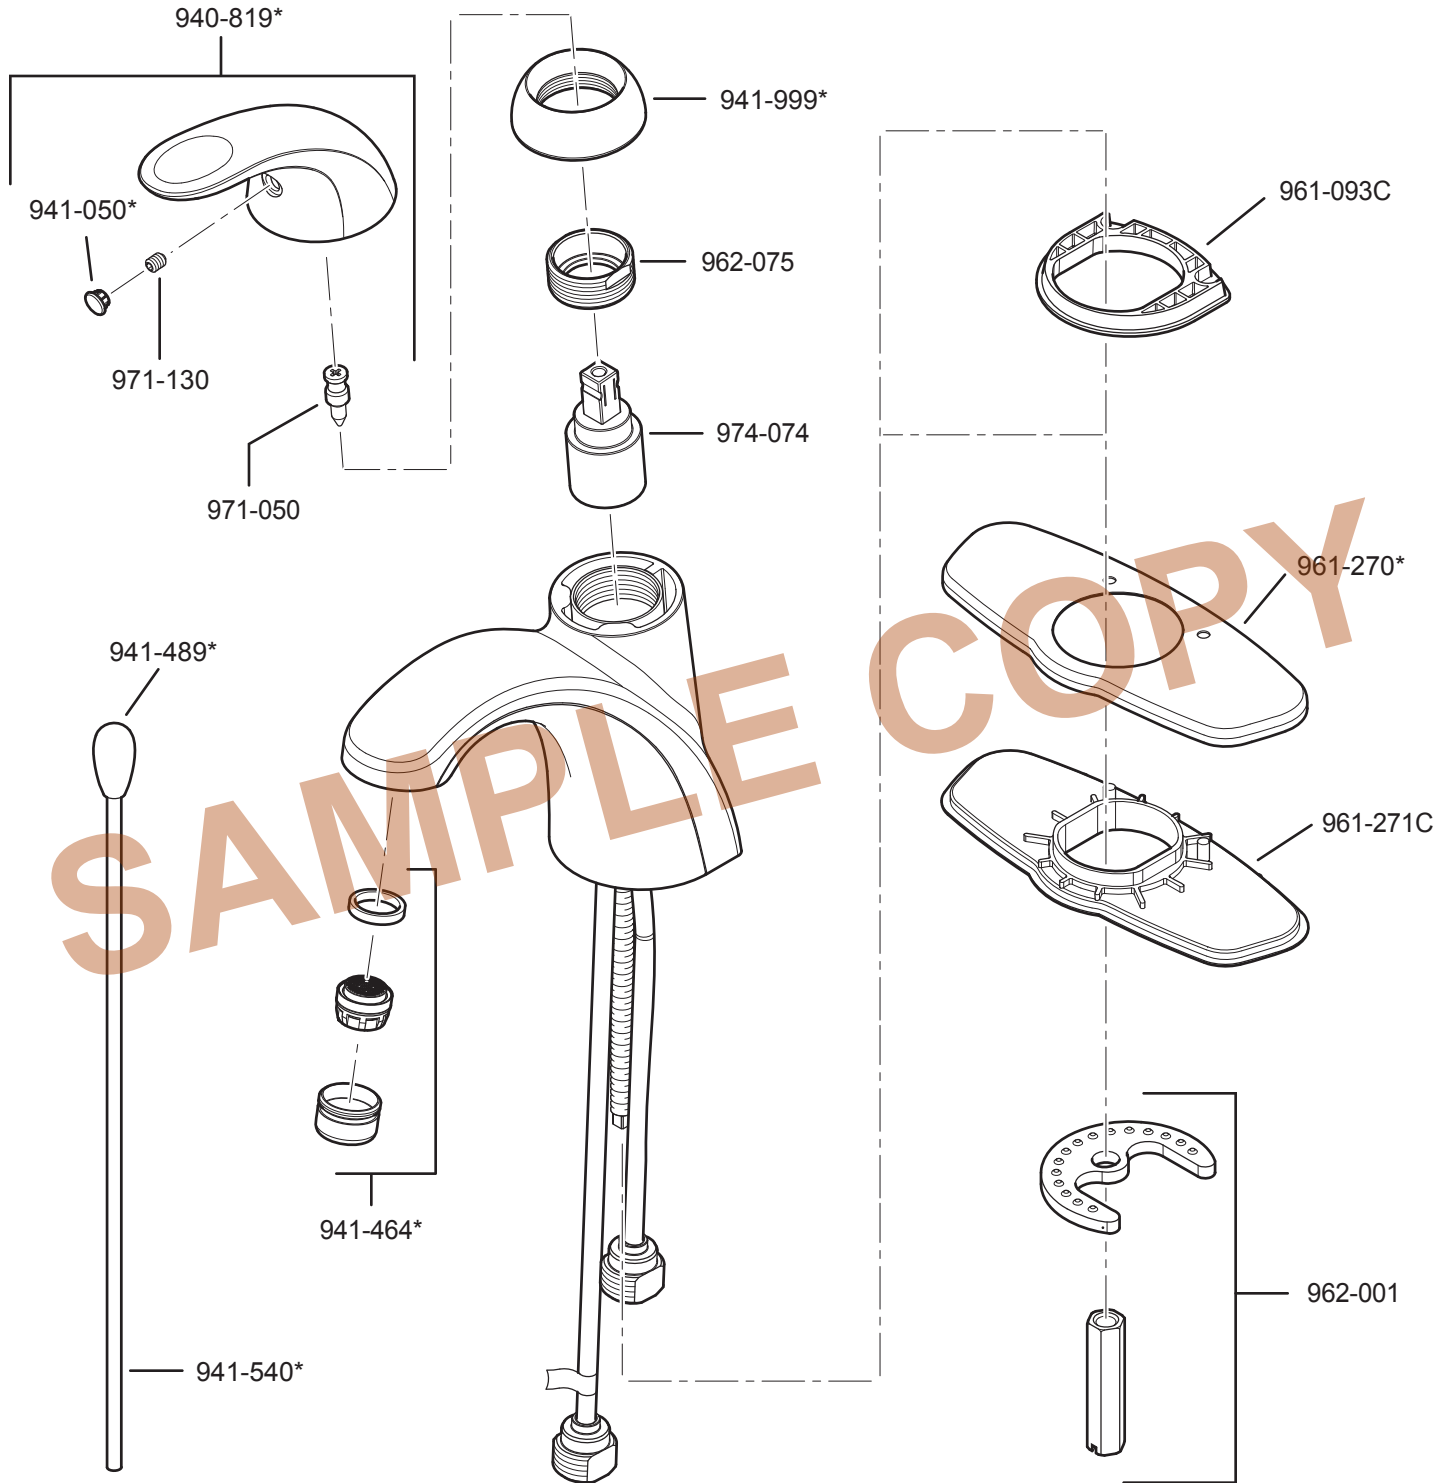

LG42-AN • LG42-AM

	English	Español	Français
*	Letter Designates Finish	La Letra Indica el Terminado	La Lettre Designe La Fini
A	Polished Chrome	Cromo Pulido	Chrome Poli
J	PVD Brushed Nickel	PVD Niquel Cepillado	PVD Nickel Brosse