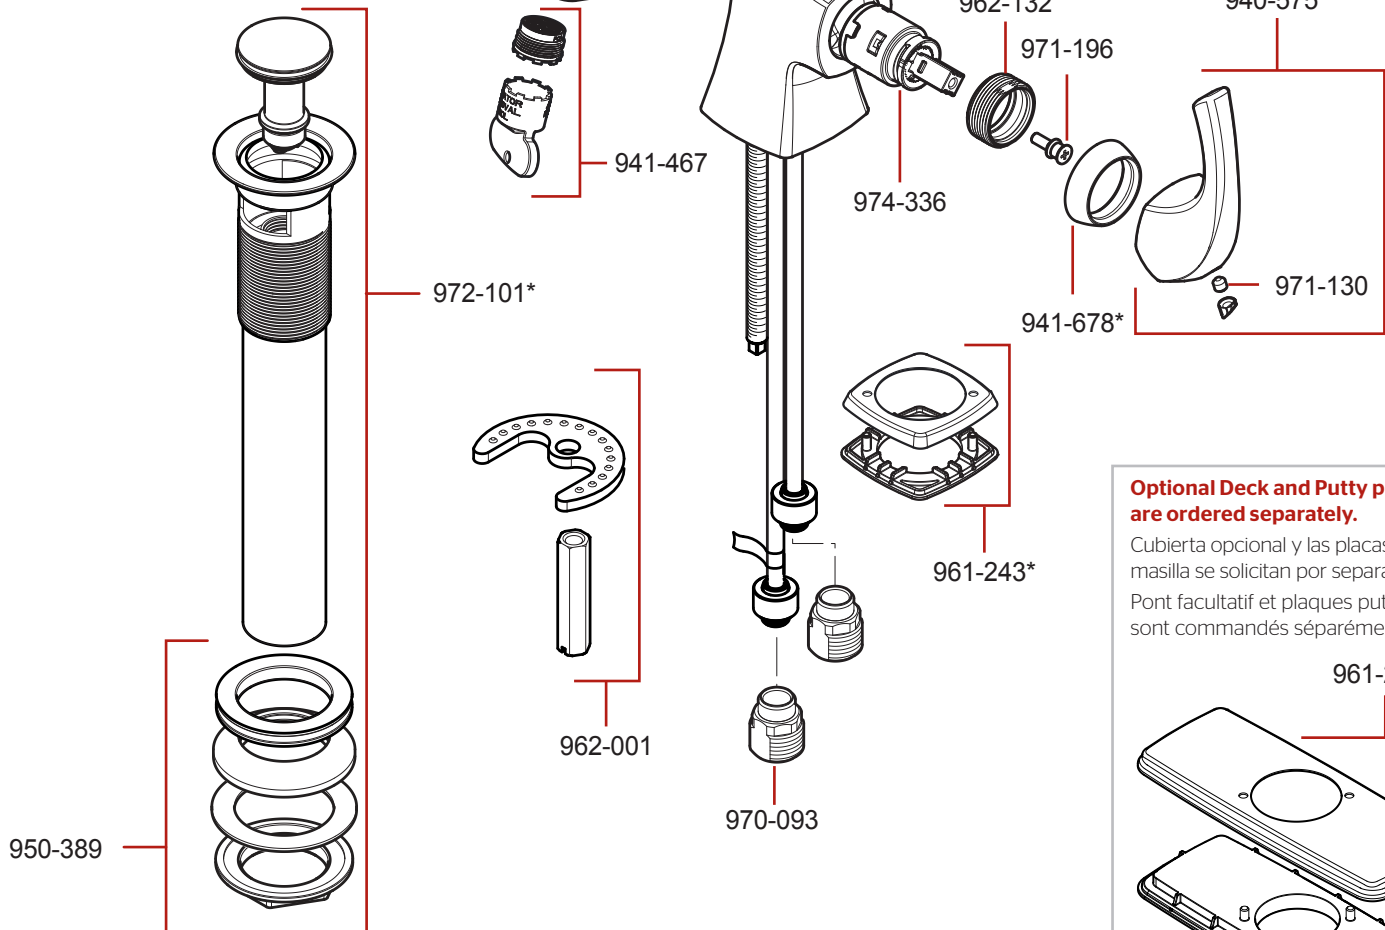

LG42-BS0 • Parts Explosion • Esquema de piezas • Vue éclatée des pièces

	English	Español	Français
*	Replace * with Finish Letter	Sustitue * con la letra de acabado	Remplace * avec la lettre de finition
A	Polished Chrome	Cromo Pulido	Chrome Poli
J	PVD Brushed Nickel	PVD Niquel Cepillado	PVD Nickel Brosse
Y	Tuscan Bronze	Bronze Toscano	Bronze Le Toscan