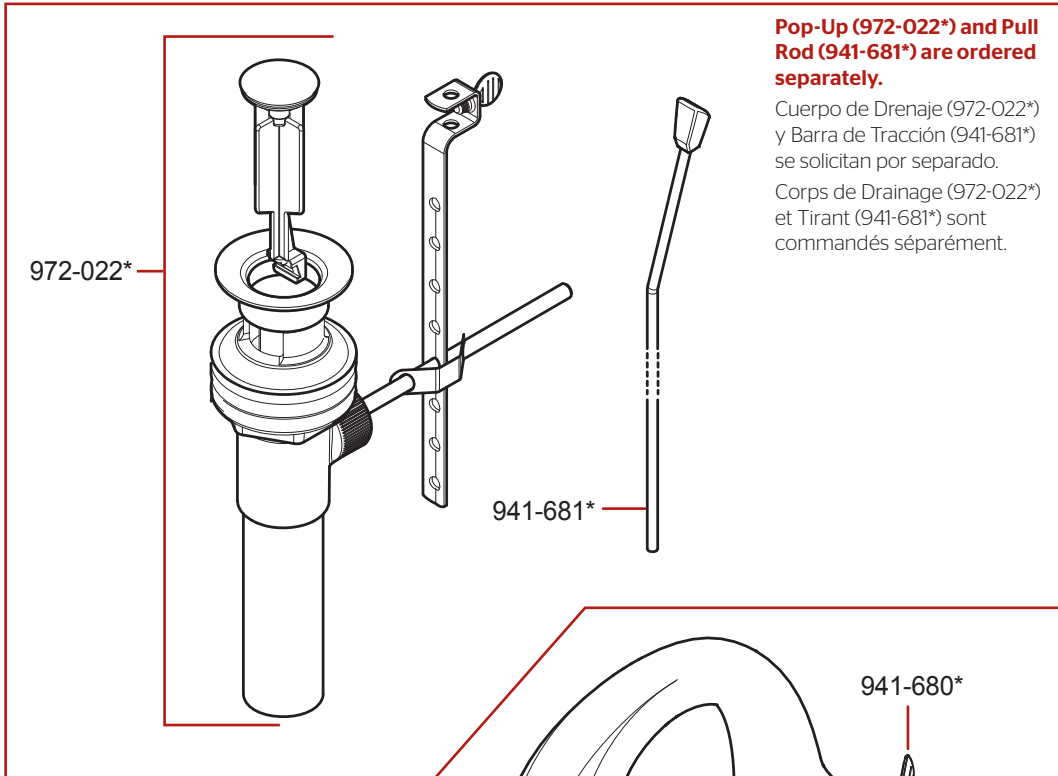

LG42-BS0 • Parts Explosion • Esquema de piezas • Vue éclatée des pièces

	English	Español	Français
*	Replace * with Finish Letter	Sustitue * con la letra de acabado	Remplace * avec la lettre de finition
A	Polished Chrome	Cromo Pulido	Chrome Poli
J	PVD Brushed Nickel	PVD Niquel Cepillado	PVD Nickel Brosse
Y	Tuscan Bronze	Bronze Toscano	Bronze Le Toscan