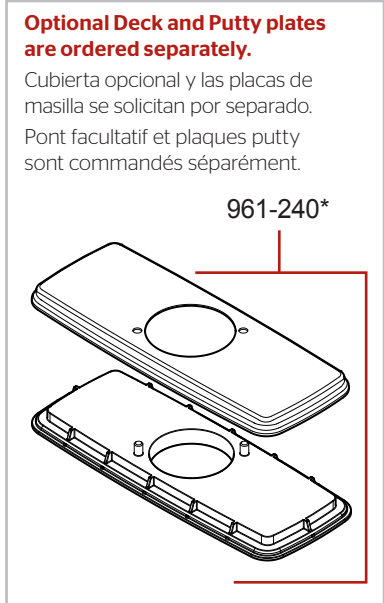

LG42-BS0 • Parts Explosion • Esquema de piezas • Vue éclatée des pièces

	English	Español	Français
*	Replace * with Finish Letter	Sustitue * con la letra de acabado	Remplace * avec la lettre de finition
A	Polished Chrome	Cromo Pulido	Chrome Poli
J	PVD Brushed Nickel	PVD Niquel Cepillado	PVD Nickel Brosse
Y	Tuscan Bronze	Bronze Toscano	Bronze Le Toscan