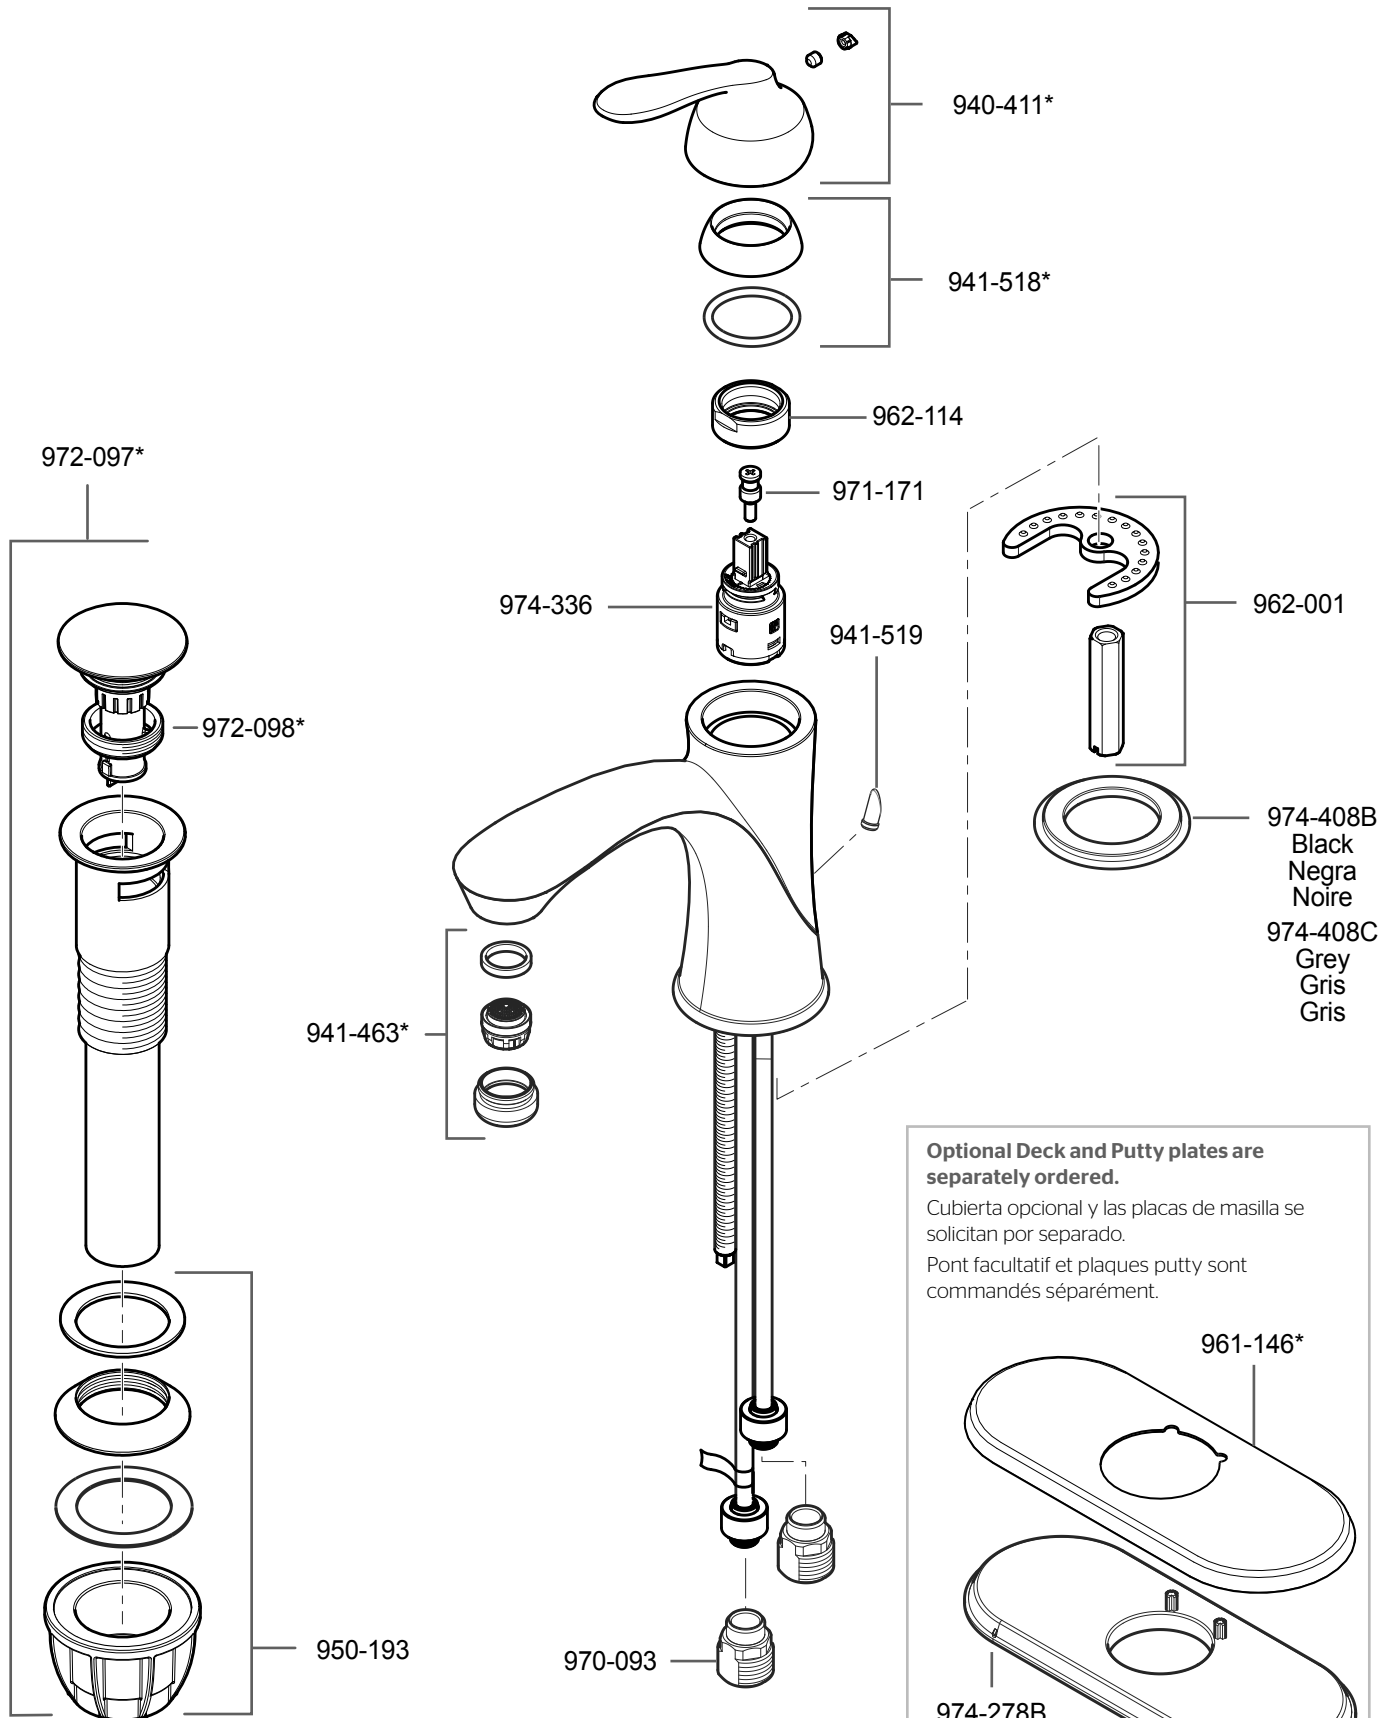

# LG42-CB1 • Parts Explosion • Esquema de piezas • Vue éclatée des pièces

**Optional Deck and Putty plates are separately ordered.**  
 Cubierta opcional y las placas de masilla se solicitan por separado.  
 Pont facultatif et plaques putty sont commandés séparément.

961-146\*

974-278B  
 Black  
 Negra  
 Noire  
 974-278C  
 Grey  
 Gris  
 Gris

	English	Español	Français
*	Replace * with Finish Letter	Sustitue * con la letra de acabado	Remplace * avec la lettre de finition
A	Polished Chrome	Cromo Pulido	Chrome Poli
J	PVD Brushed Nickel	PVD Niquel Cepillado	PVD Nickel Brosse
Y	Tuscan Bronze	Bronze Toscano	Bronze Le Toscan