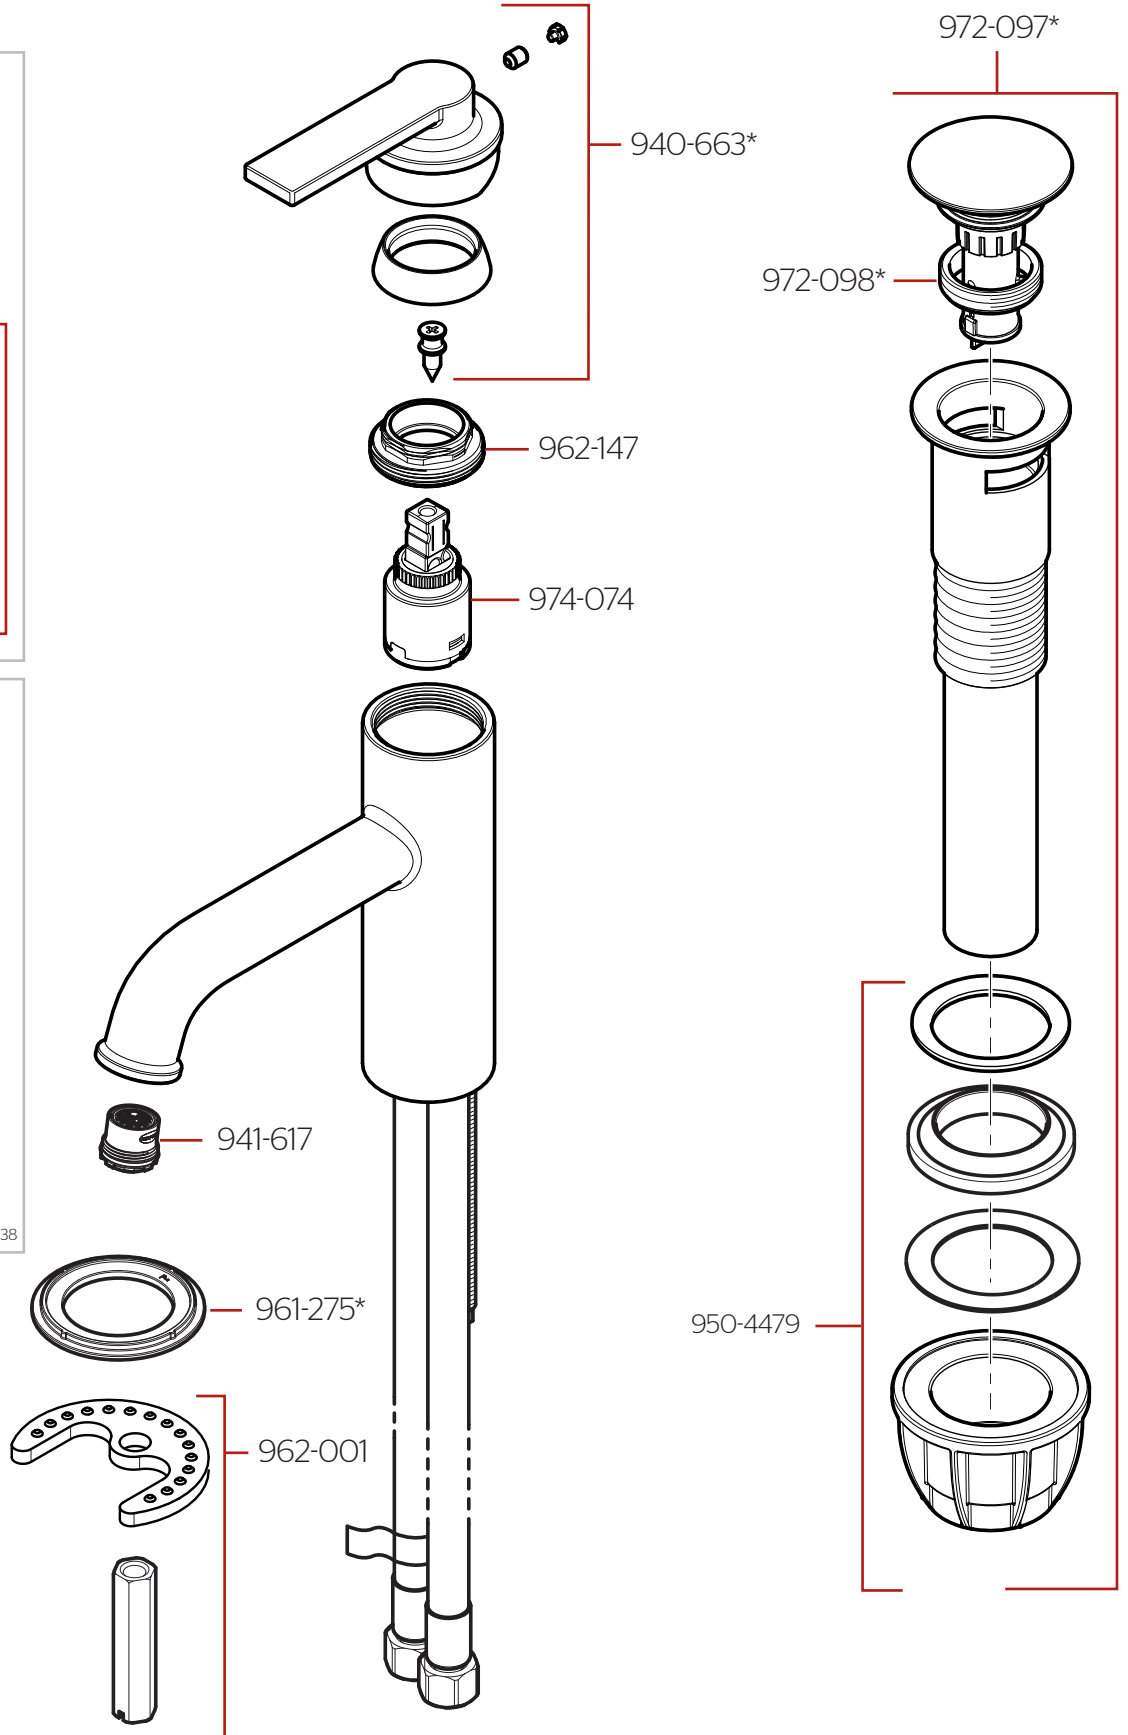

Optional Aerators Available

Aireadores opcionales disponibles
Aérateurs en option disponibles

941-437
0.35 GPM

941-432
0.50 GPM

941-444
1.0 GPM

941-328

For optional aerator, call 1-800-732-8238

Para aireador opcional, llame al 1-800-732-8238

Pour l'aérateur en option, composez le 1-800-732-8238