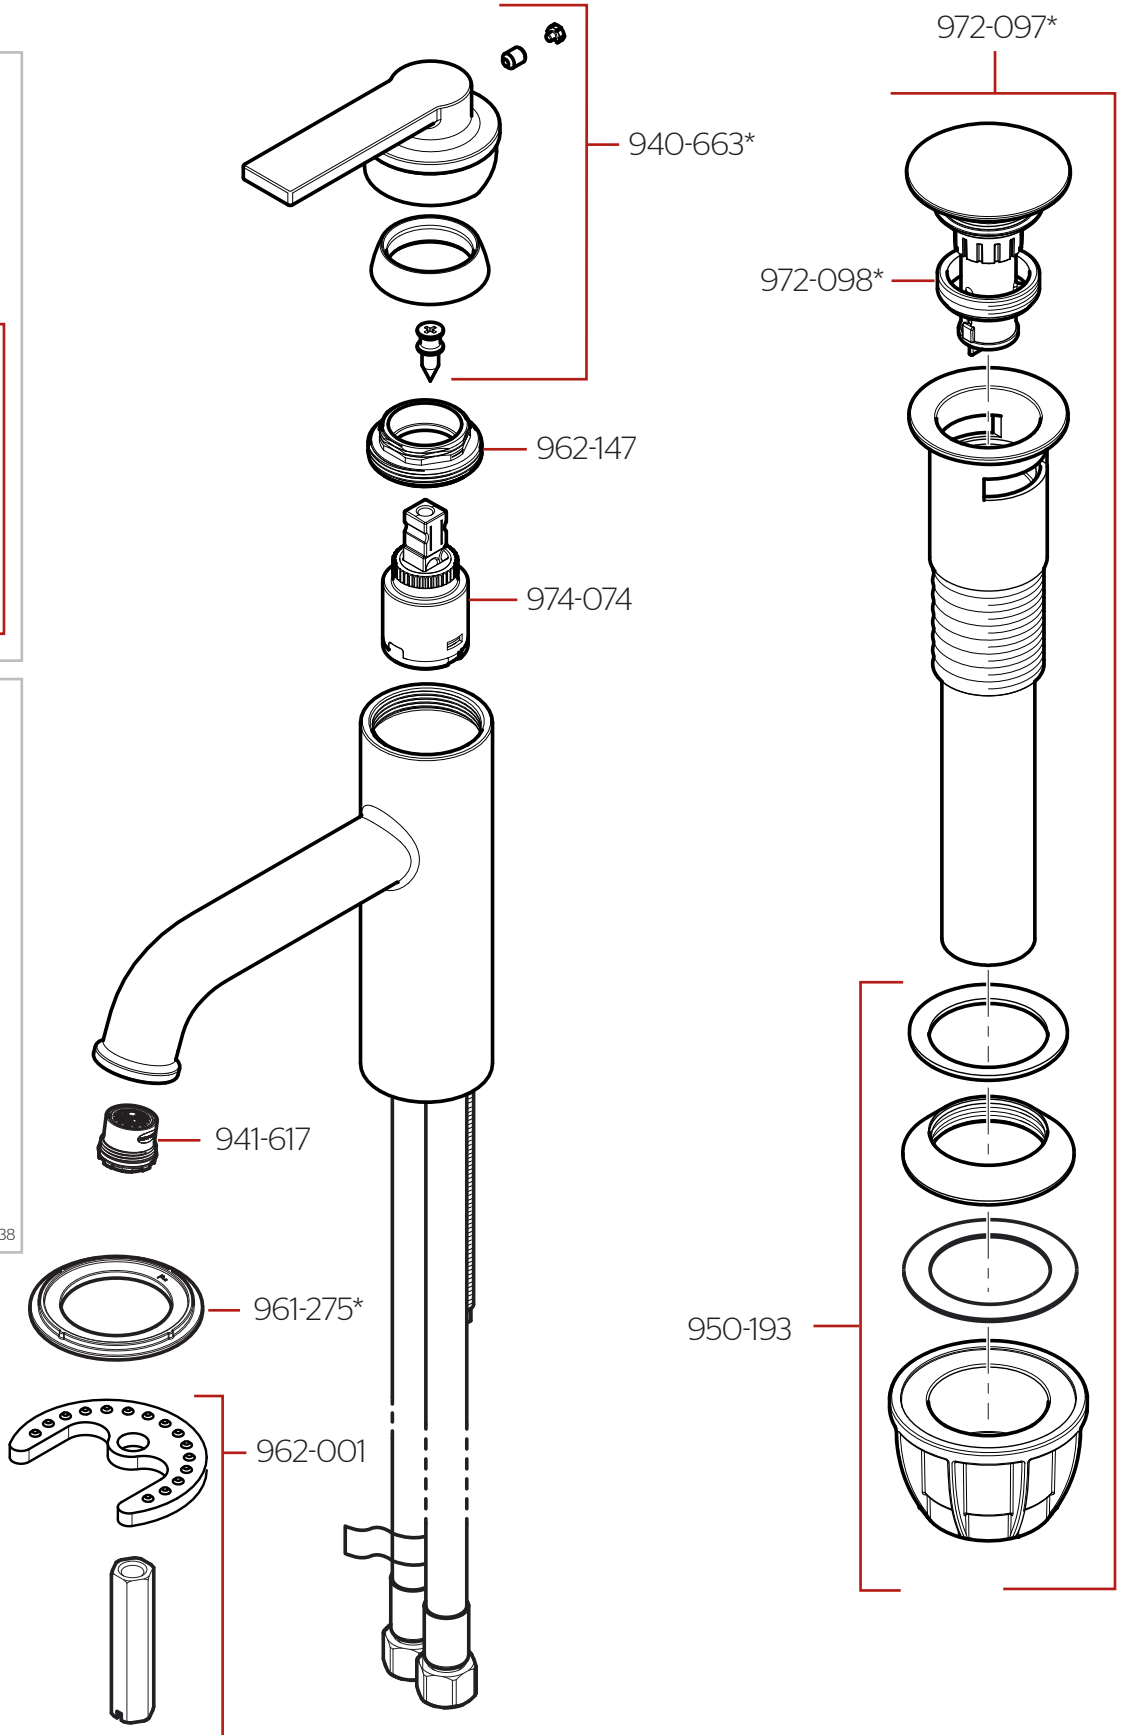

Optional Aerators Available

Aireadores opcionales disponibles
Aérateurs en option disponibles

941-437
0.35 GPM

941-432
0.50 GPM

941-444
1.0 GPM

941-328

For optional aerator, call 1-800-732-8238

Para aireador opcional, llame al 1-800-732-8238

Pour l'aérateur en option, composez le 1-800-732-8238