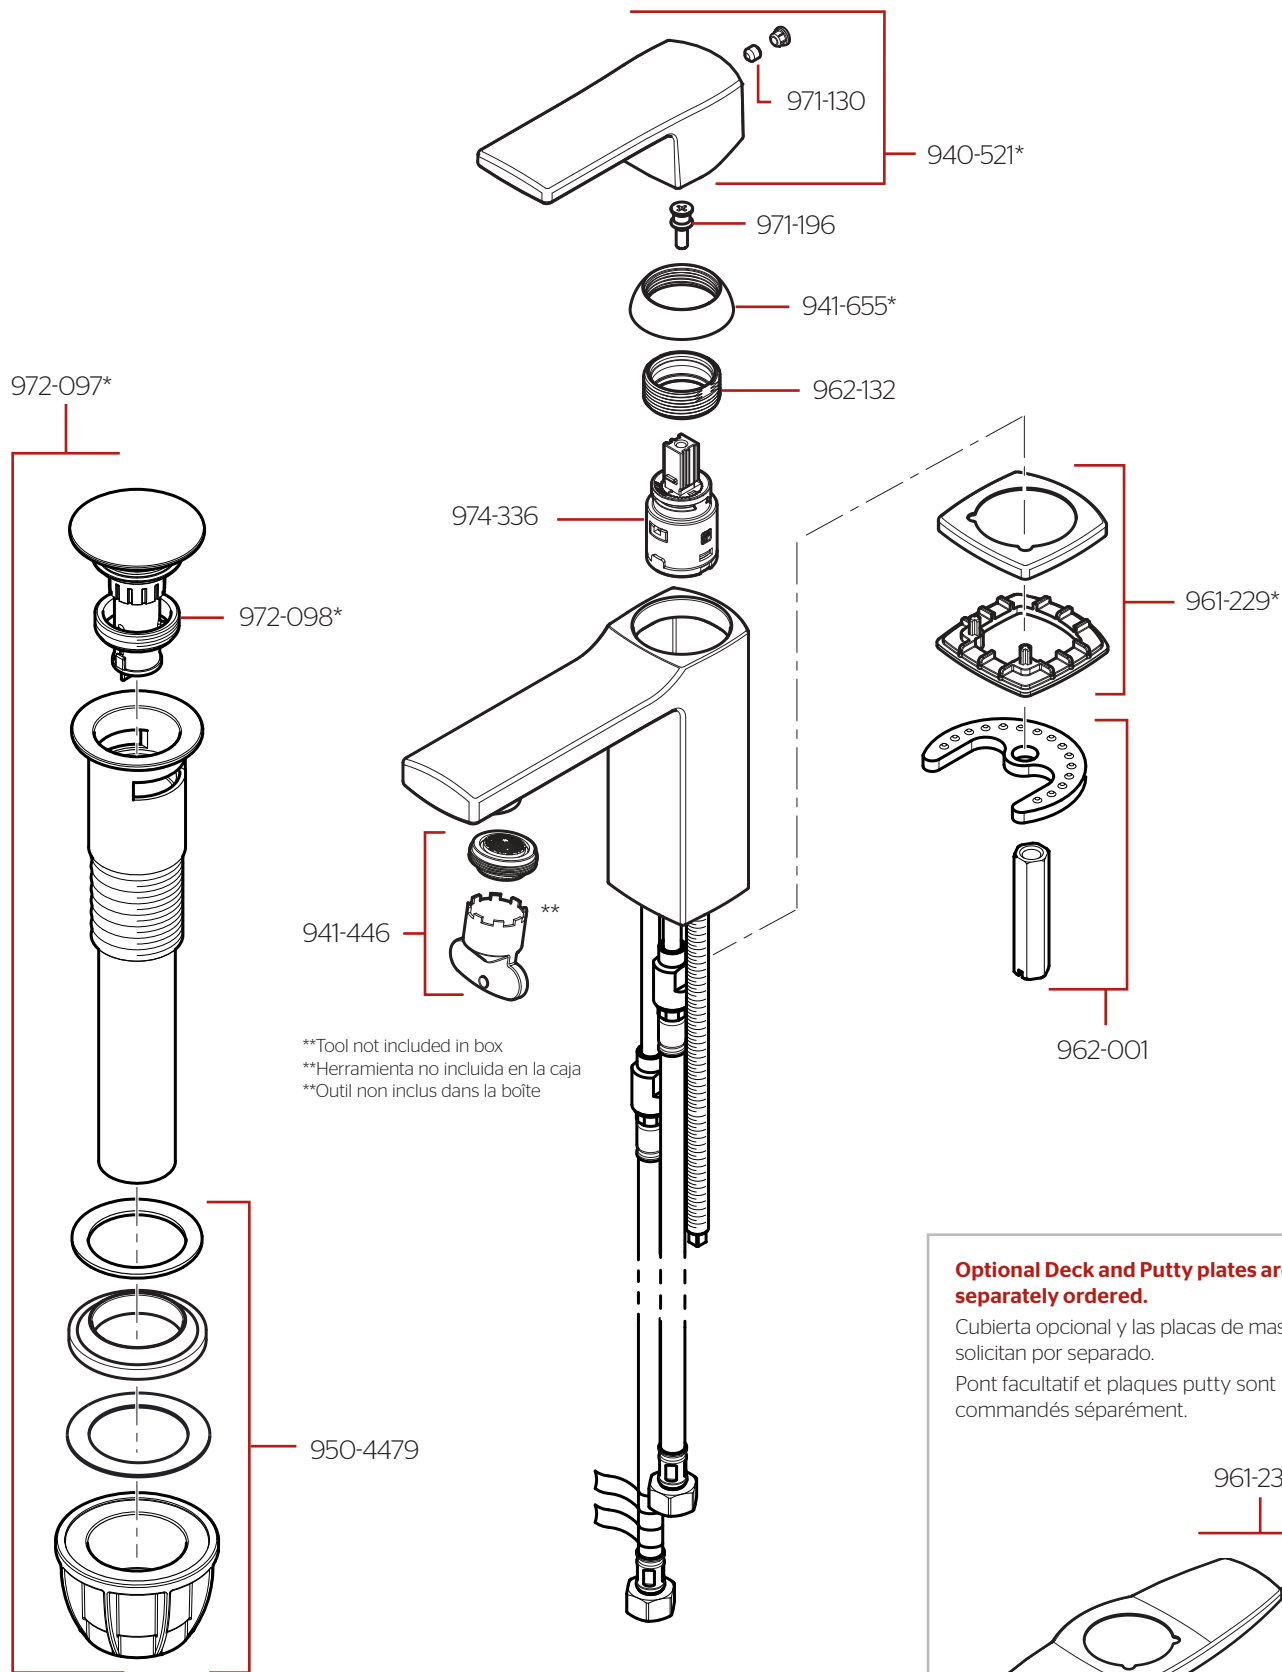

LG42-DAP2 • Parts Explosion • Hoja de Piezas • Vue Éclatée des Pièces

Optional Deck and Putty plates are separately ordered.

Cubierta opcional y las placas de masilla se solicitan por separado.

Pont facultatif et plaques putty sont commandés séparément.

	English	Español	Français
•	Replace * with Finish Letter	Sustitue * con la letra de acabado	Remplace * avec la lettre de finition
A	Polished Chrome	Cromo Pulido	Chrome Poli
B	Black	Negra	Noire