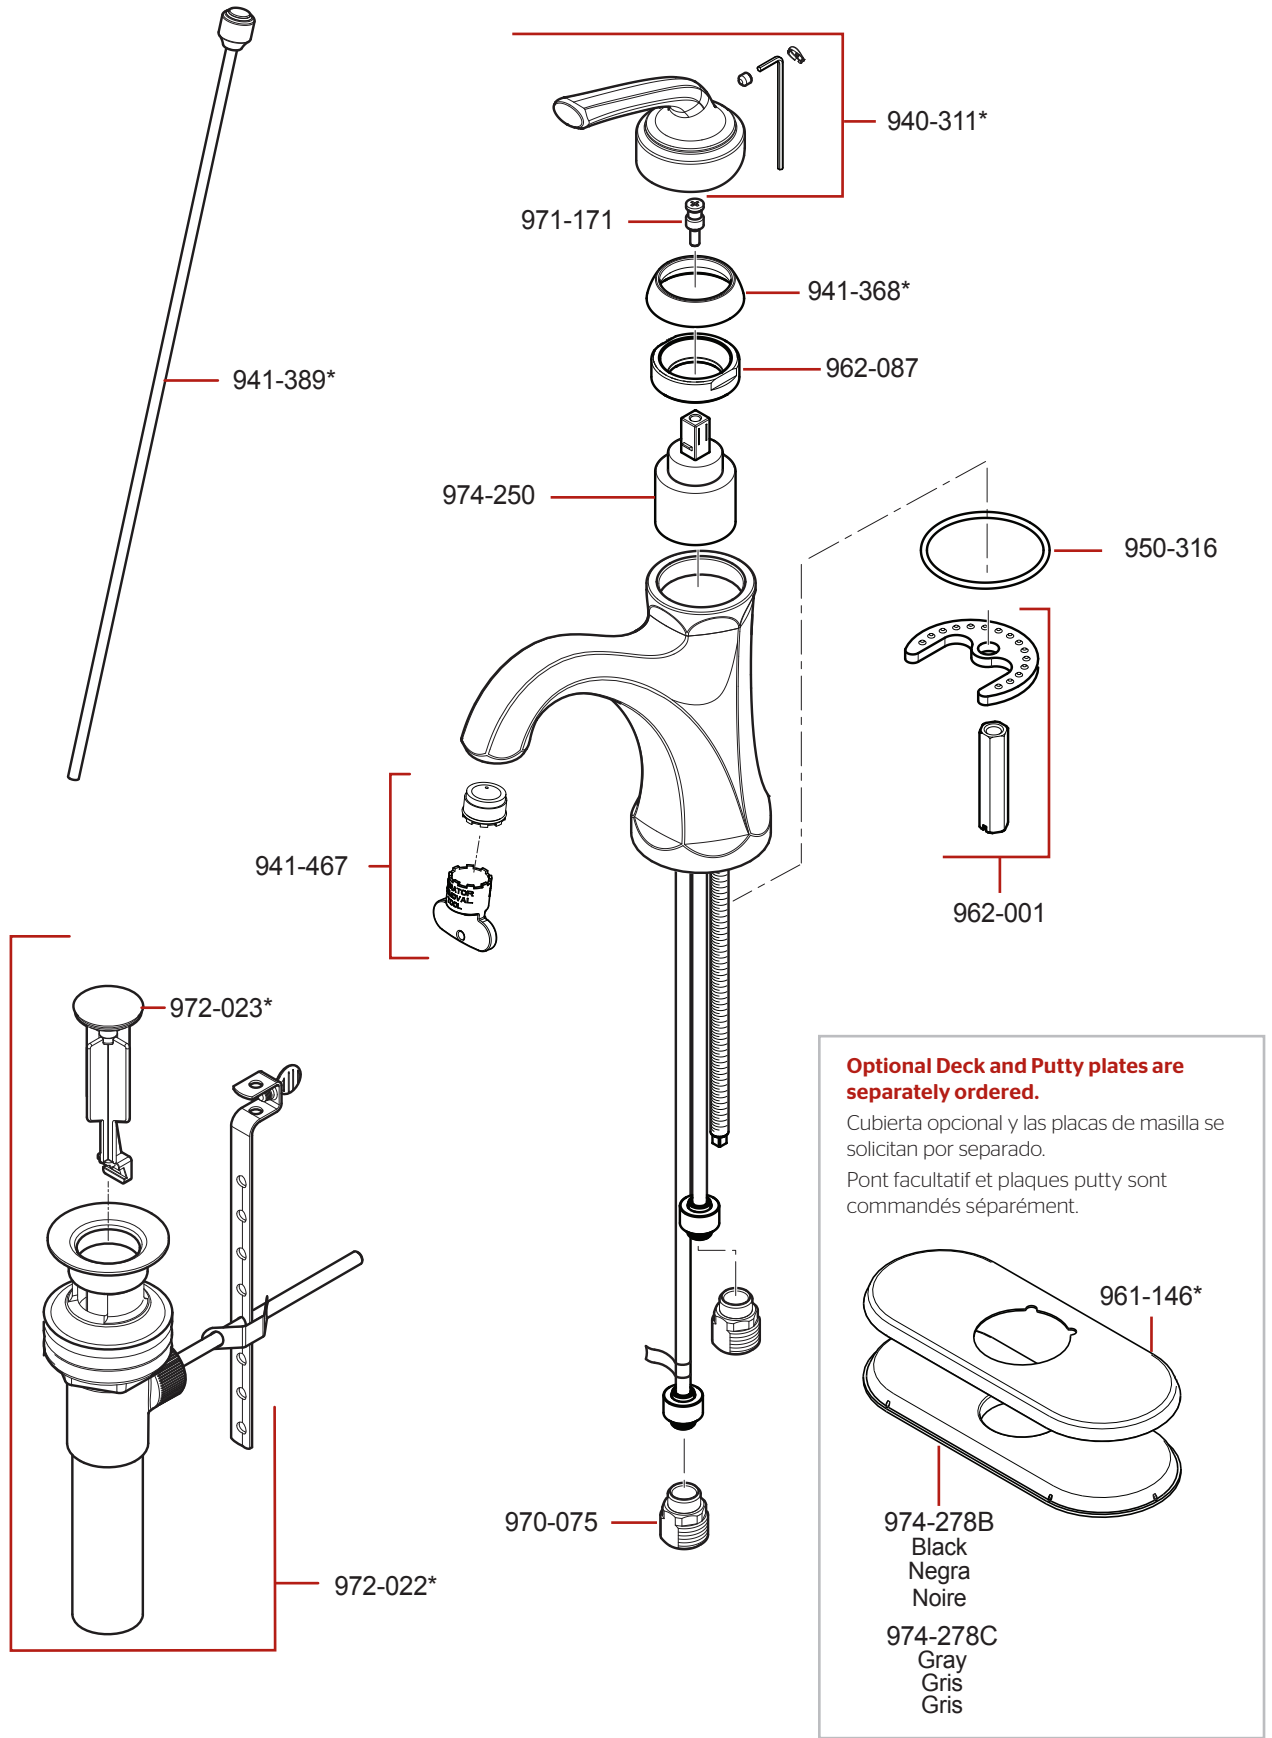

# LG42-DE0 • Parts Explosion • Esquema de piezas • Vue éclatée des pièces

English	Español	Français
* Replace * with Finish Letter	Sustitue * con la letra de acabado	Remplace * avec la lettre de finition
A Polished Chrome	Cromo Pulido	Chrome Poli
D PVD Polished Nickel	PVD Niquel Pulido	PVD Nickel Poli
J PVD Brushed Nickel	PVD Niquel Cepillado	PVD Nickel Brosse
Y Tuscan Bronze	Bronce Toscano	Bronze Le Toscan

**If installation surface depth is thicker than 1 1/2" order Extension Kit 971-086.**

Si la profundidad superficie del fregadero es más gruesa que 1 1/2", por favor pida la pieza de repuesto 971-086.

Si la profondeur surface de le évier est plus épaisse que 1 1/2", svp commandez le numéro de la pièce disponible 971-086.