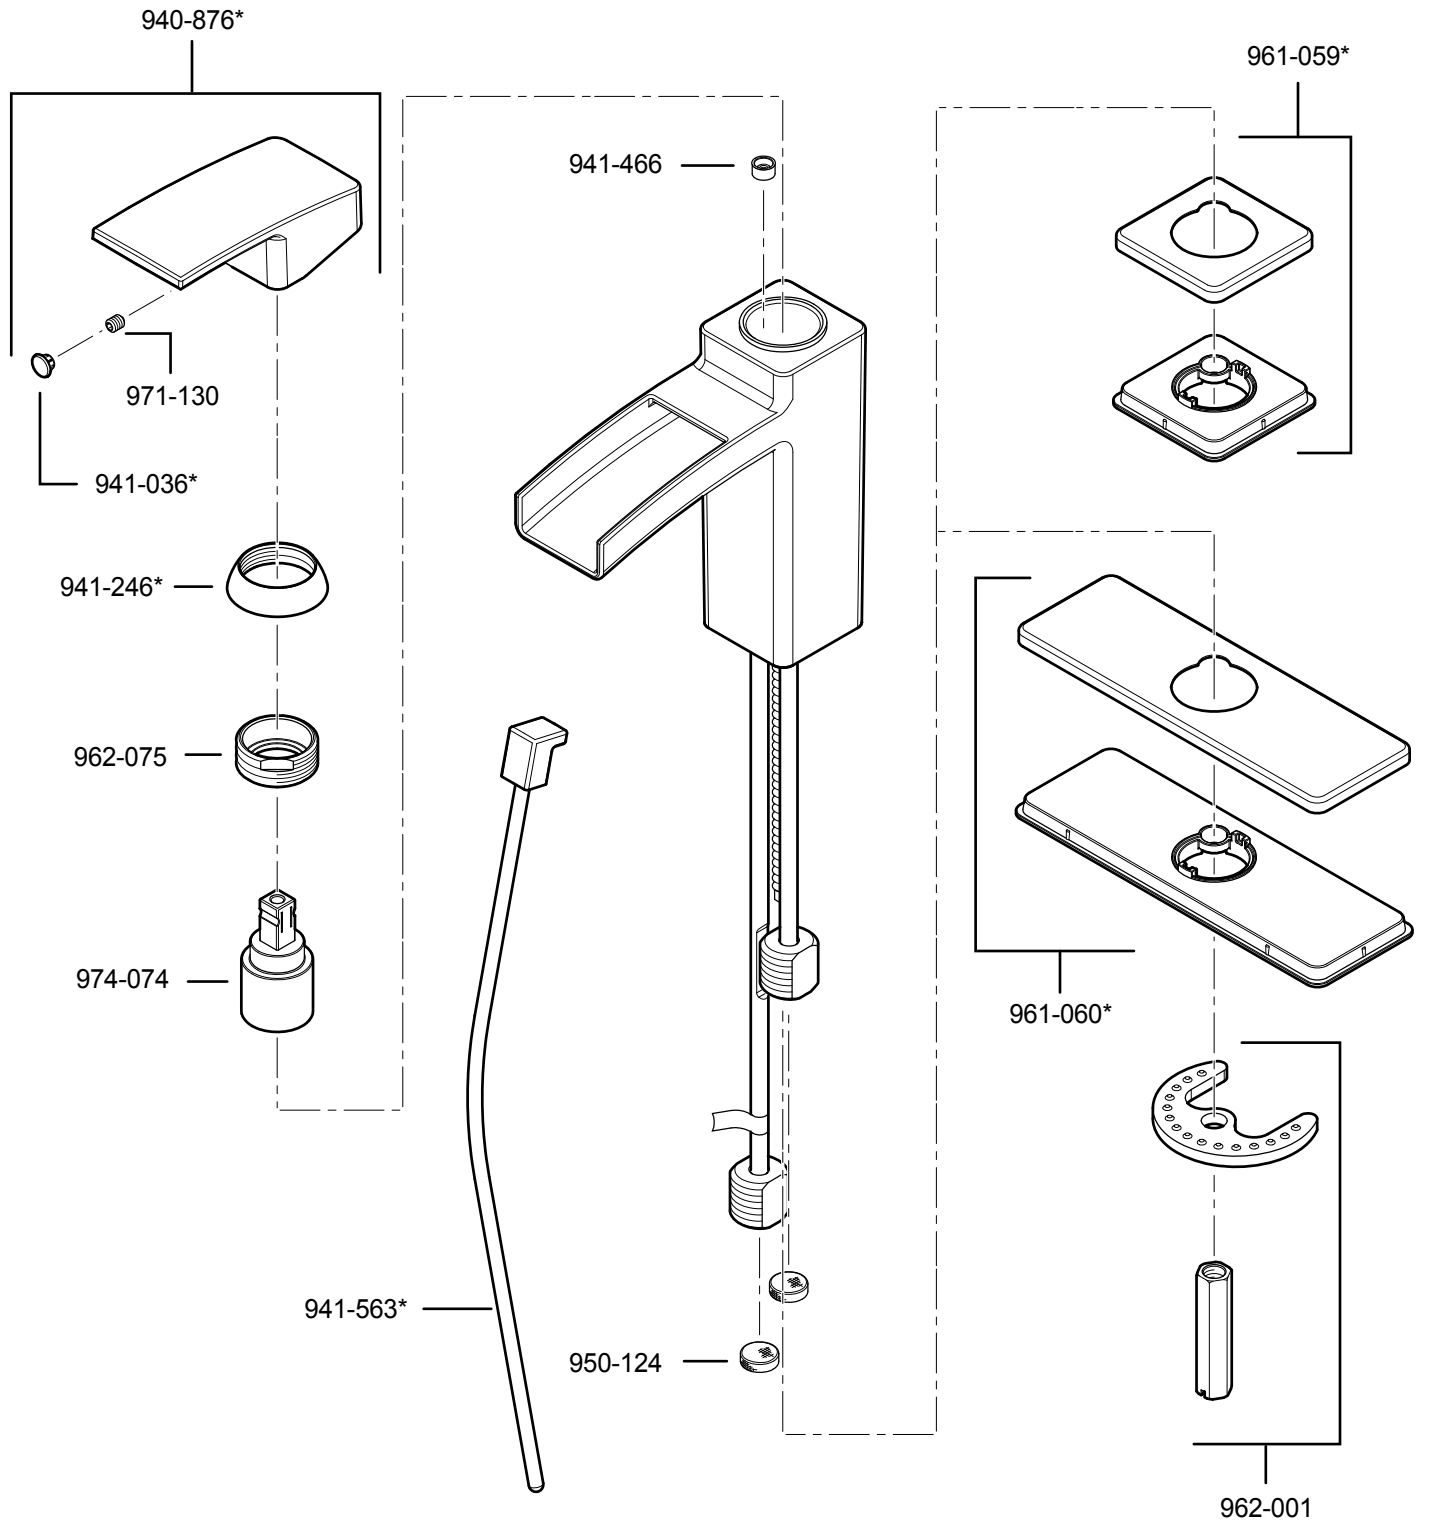

# LG42-DF

	English	Español	Français
*	Letter Designates Finish	La Letra Indica el Terminado	La Lettre Designe La Fini
A	Polished Chrome	Cromo Pulido	Chrome Poli
J	PVD Brushed Nickel	PVD Niquel Cepillado	PVD Nickel Brosse
B	Black	Negra	Noire