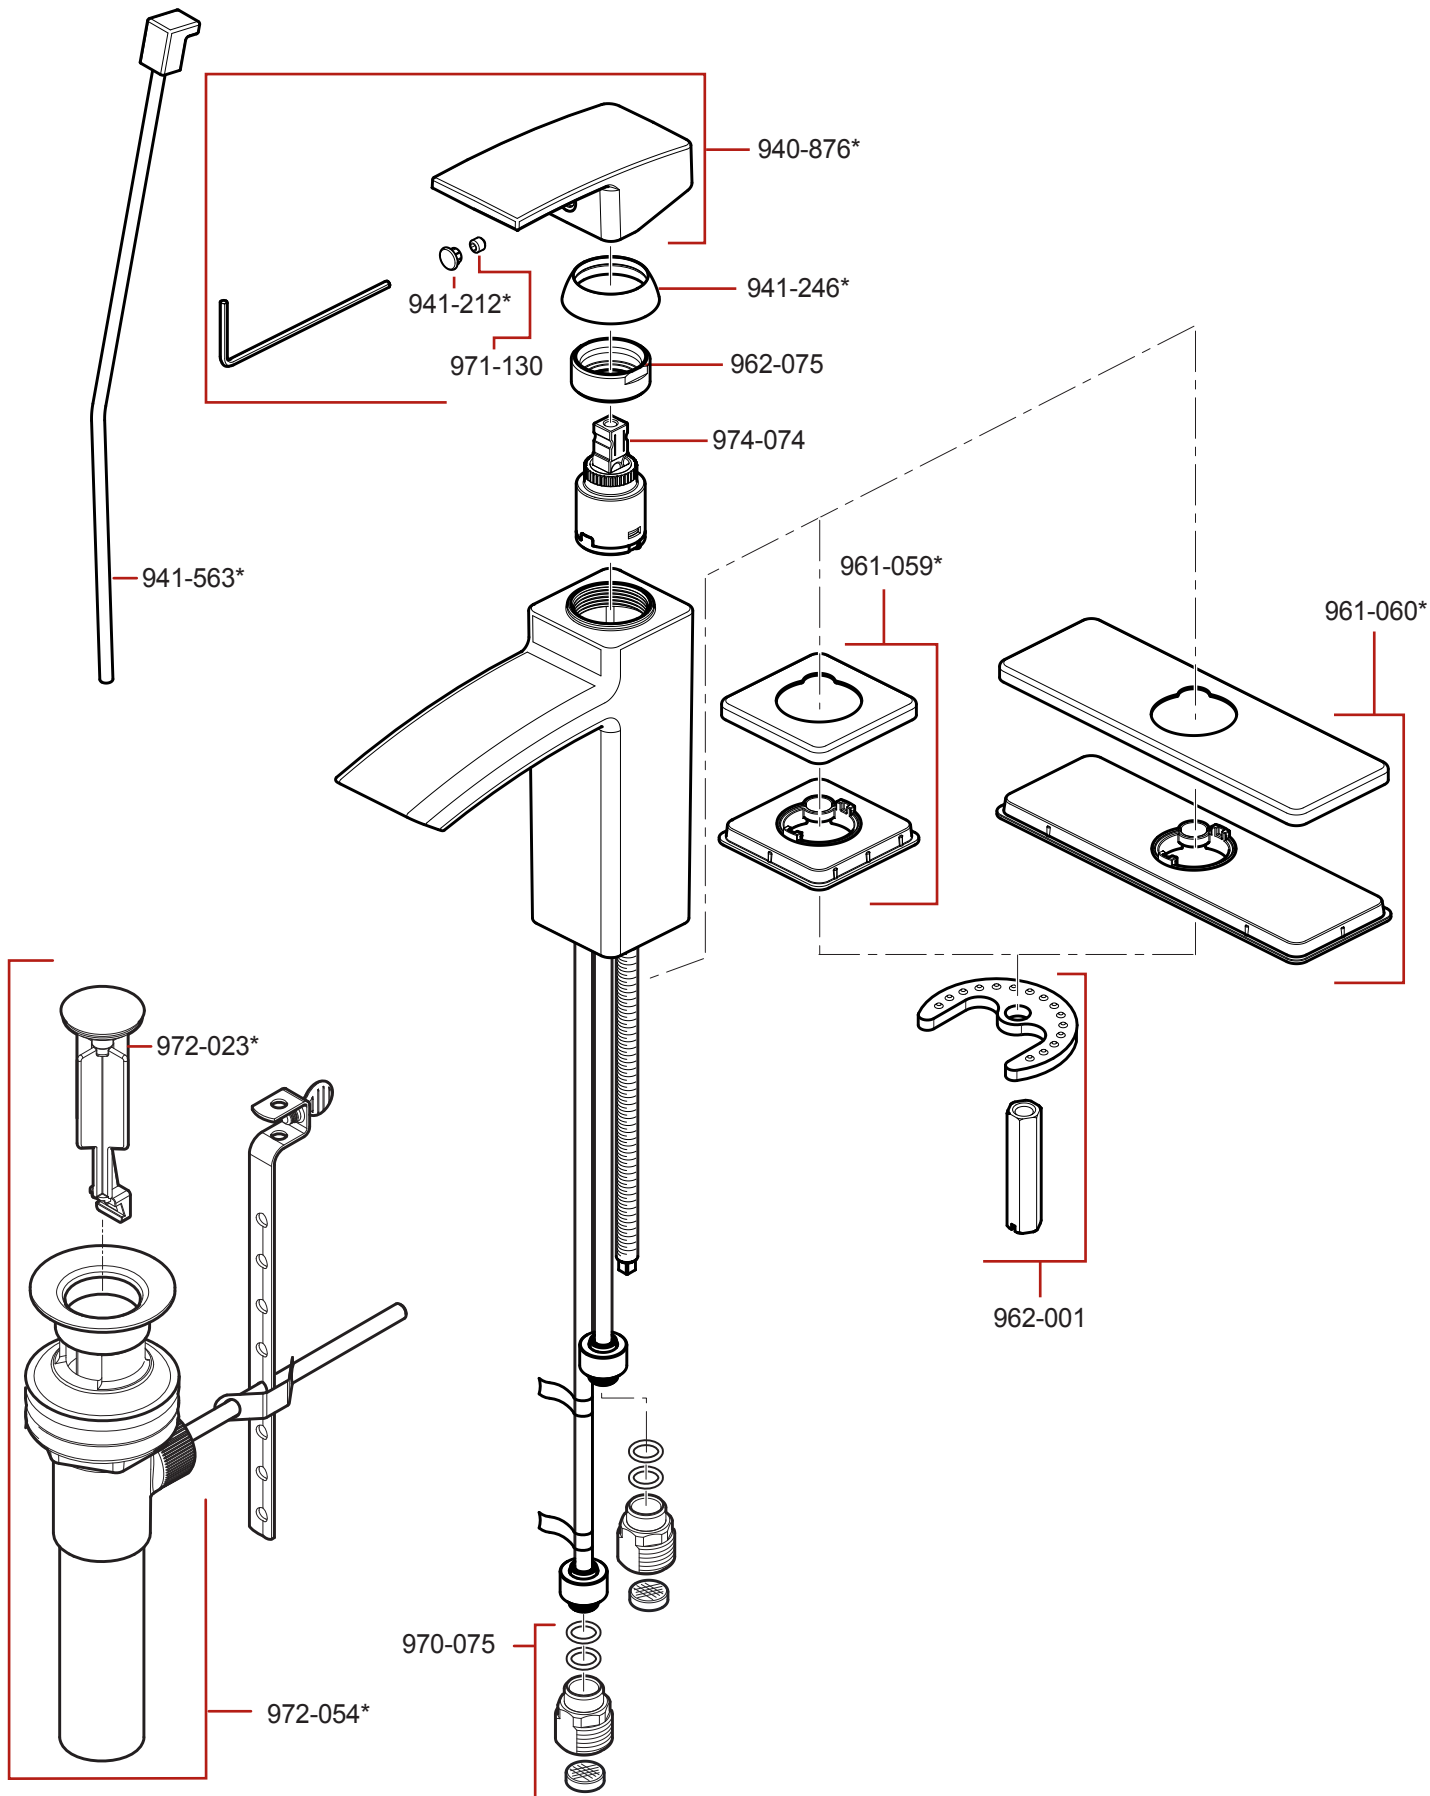

LG42-DF1 • Parts Explosion • Esquema de piezas • Vue éclatée des pièces

	English	Español	Français
*	Replace * with Finish Letter	Sustitue * con la letra de acabado	Remplace * avec la lettre de finition
A	Polished Chrome	Cromo Pulido	Chrome Poli
B	Black	Negra	Noire
J	PVD Brushed Nickel	PVD Niquel Cepillado	PVD Nickel Brosse