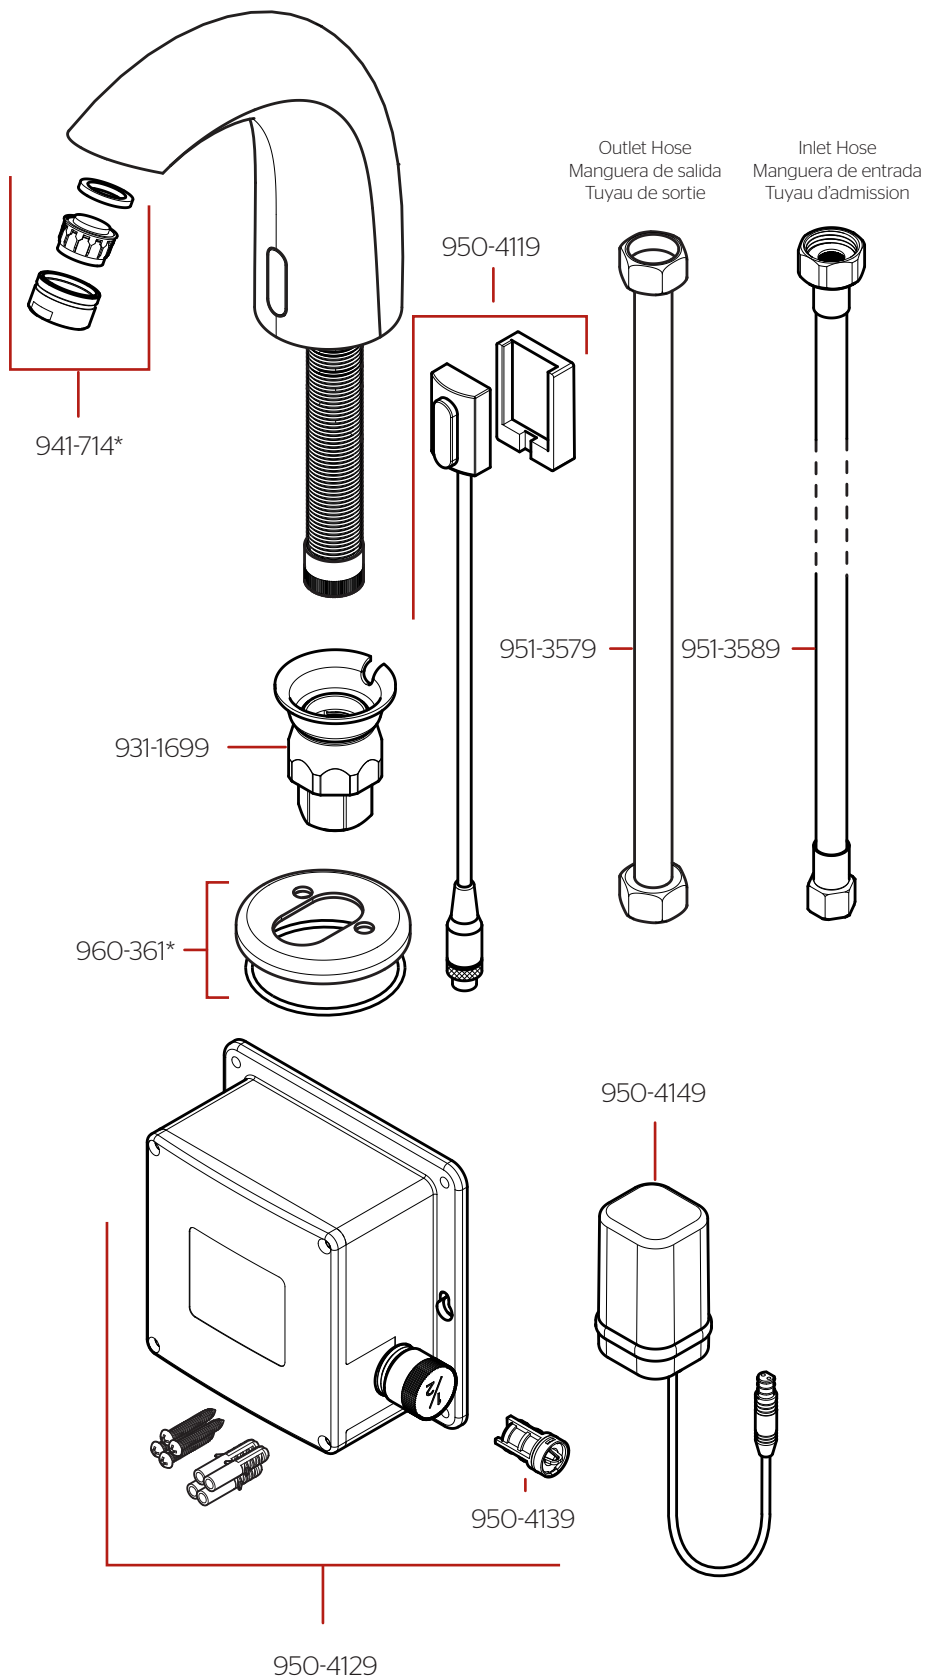

Aérateur 1.5 GPM en option, commandez 941-7169.

Optional 4" Deckplate is available, order 961-259*.

Placa de cubierta opcional de 102mm, ordene 961-259*.

Plaque de recouvrement en option de 102mm, commande 961-259*.

Optional 8" Deckplate is available, order 961-262*.

Placa de cubierta opcional de 203mm, ordene 961-262*.

Plaque de recouvrement en option de 203mm, commande 961-262*.

	English	Español	Français
*	Replace * with Finish Letter	Reemplaza * con letra de acabado	Remplace * avec la lettre de finition
A	Polished Chrome	Cromo Pulido	Chrome Poli