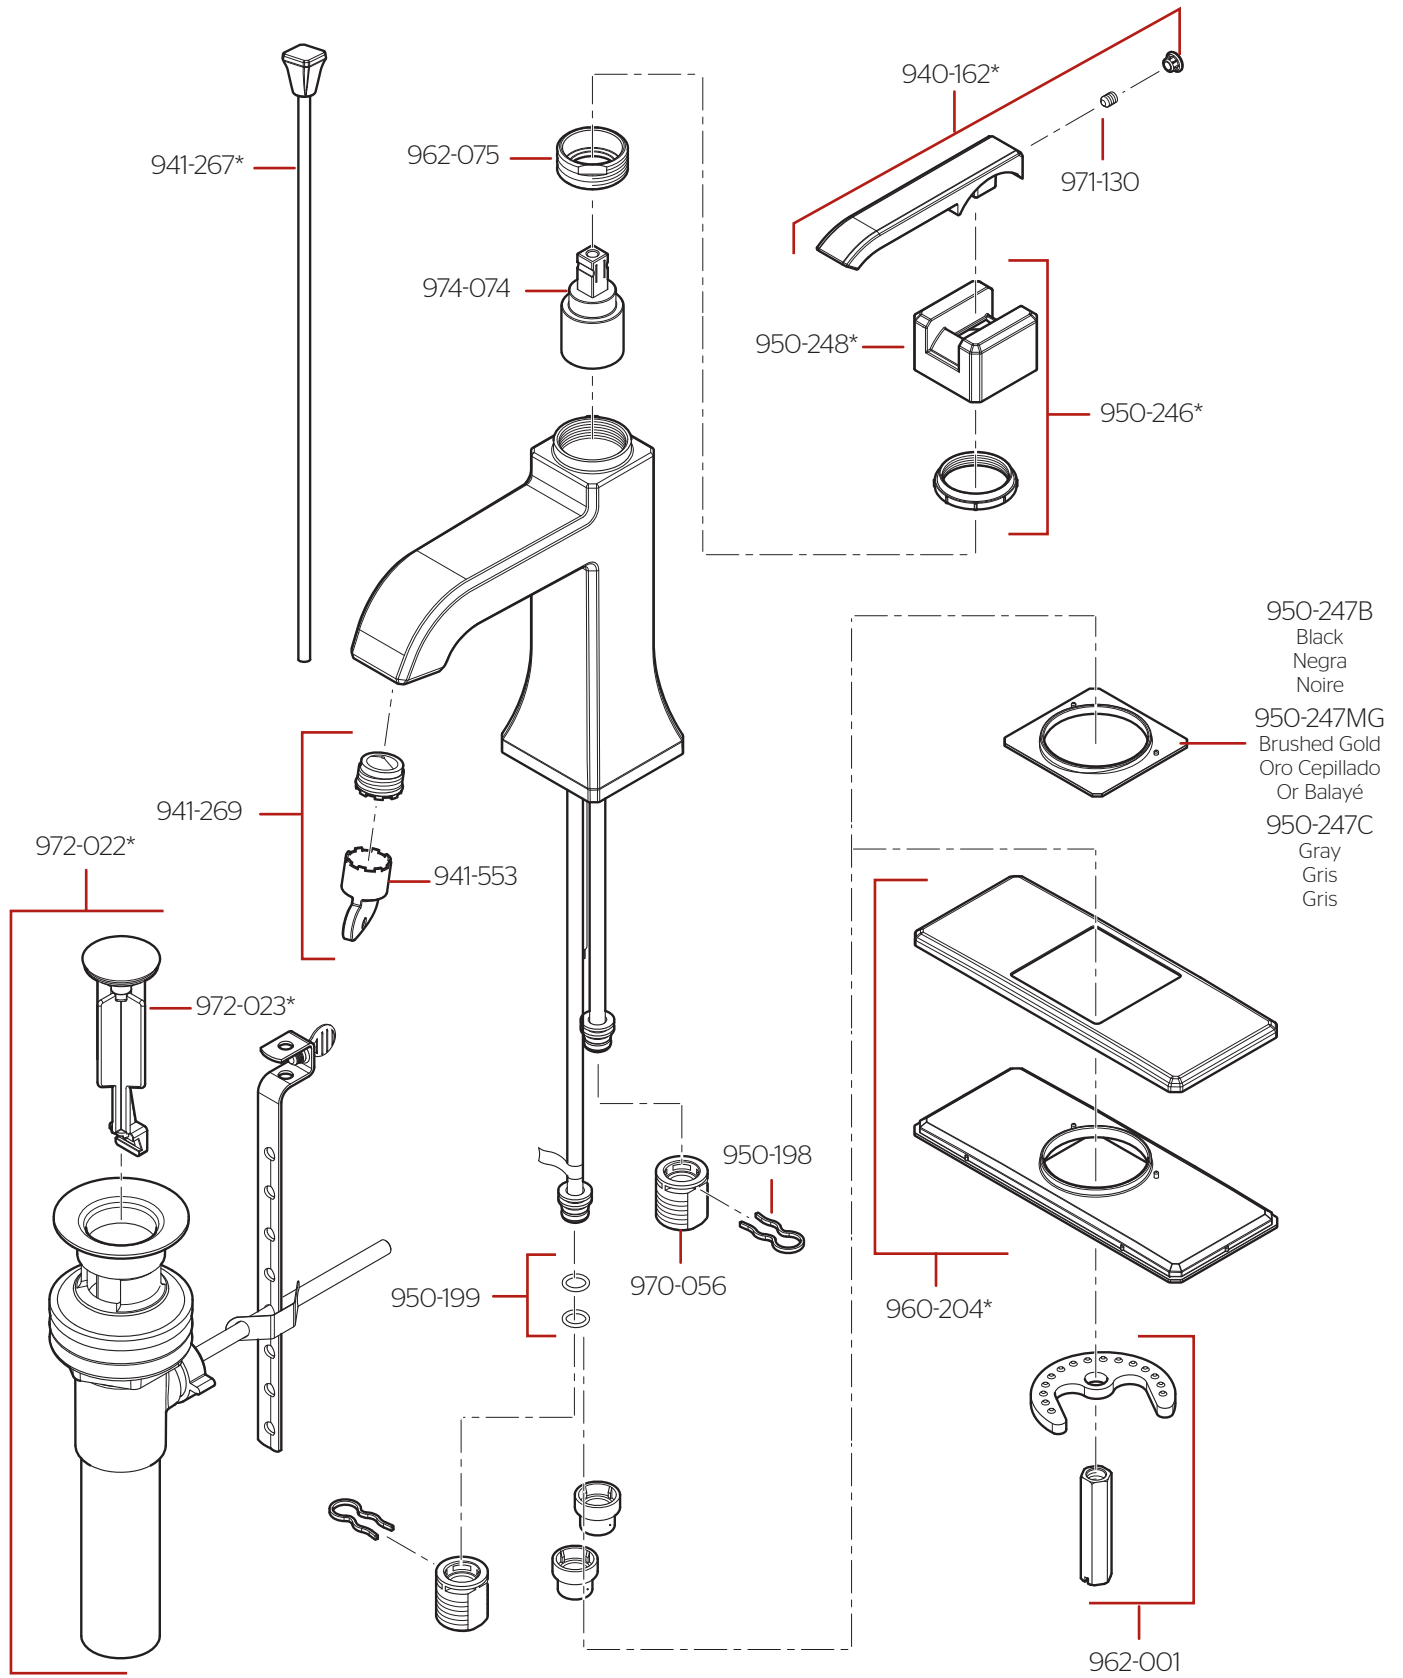

LG42-FEO • Parts Explosion • Hoja de Despiece • Vue Éclatée des Pièces

	English	Español	Français
*	Replace * with Finish Letter	Sustitue * con la letra de acabado	Remplace * avec la lettre de finition
A	Polished Chrome	Cromo Pulido	Chrome Poli
BG	PVD Brushed Gold	PVD Oro Cepillado	PVD Or Balayé
D	PVD Polished Nickel	PVD Niquel Pulido	PVD Nickel Poli
J	PVD Brushed Nickel	PVD Niquel Cepillado	PVD Nickel Brosse
Y	Tuscan Bronze	Bronce Toscano	Bronze Le Toscan