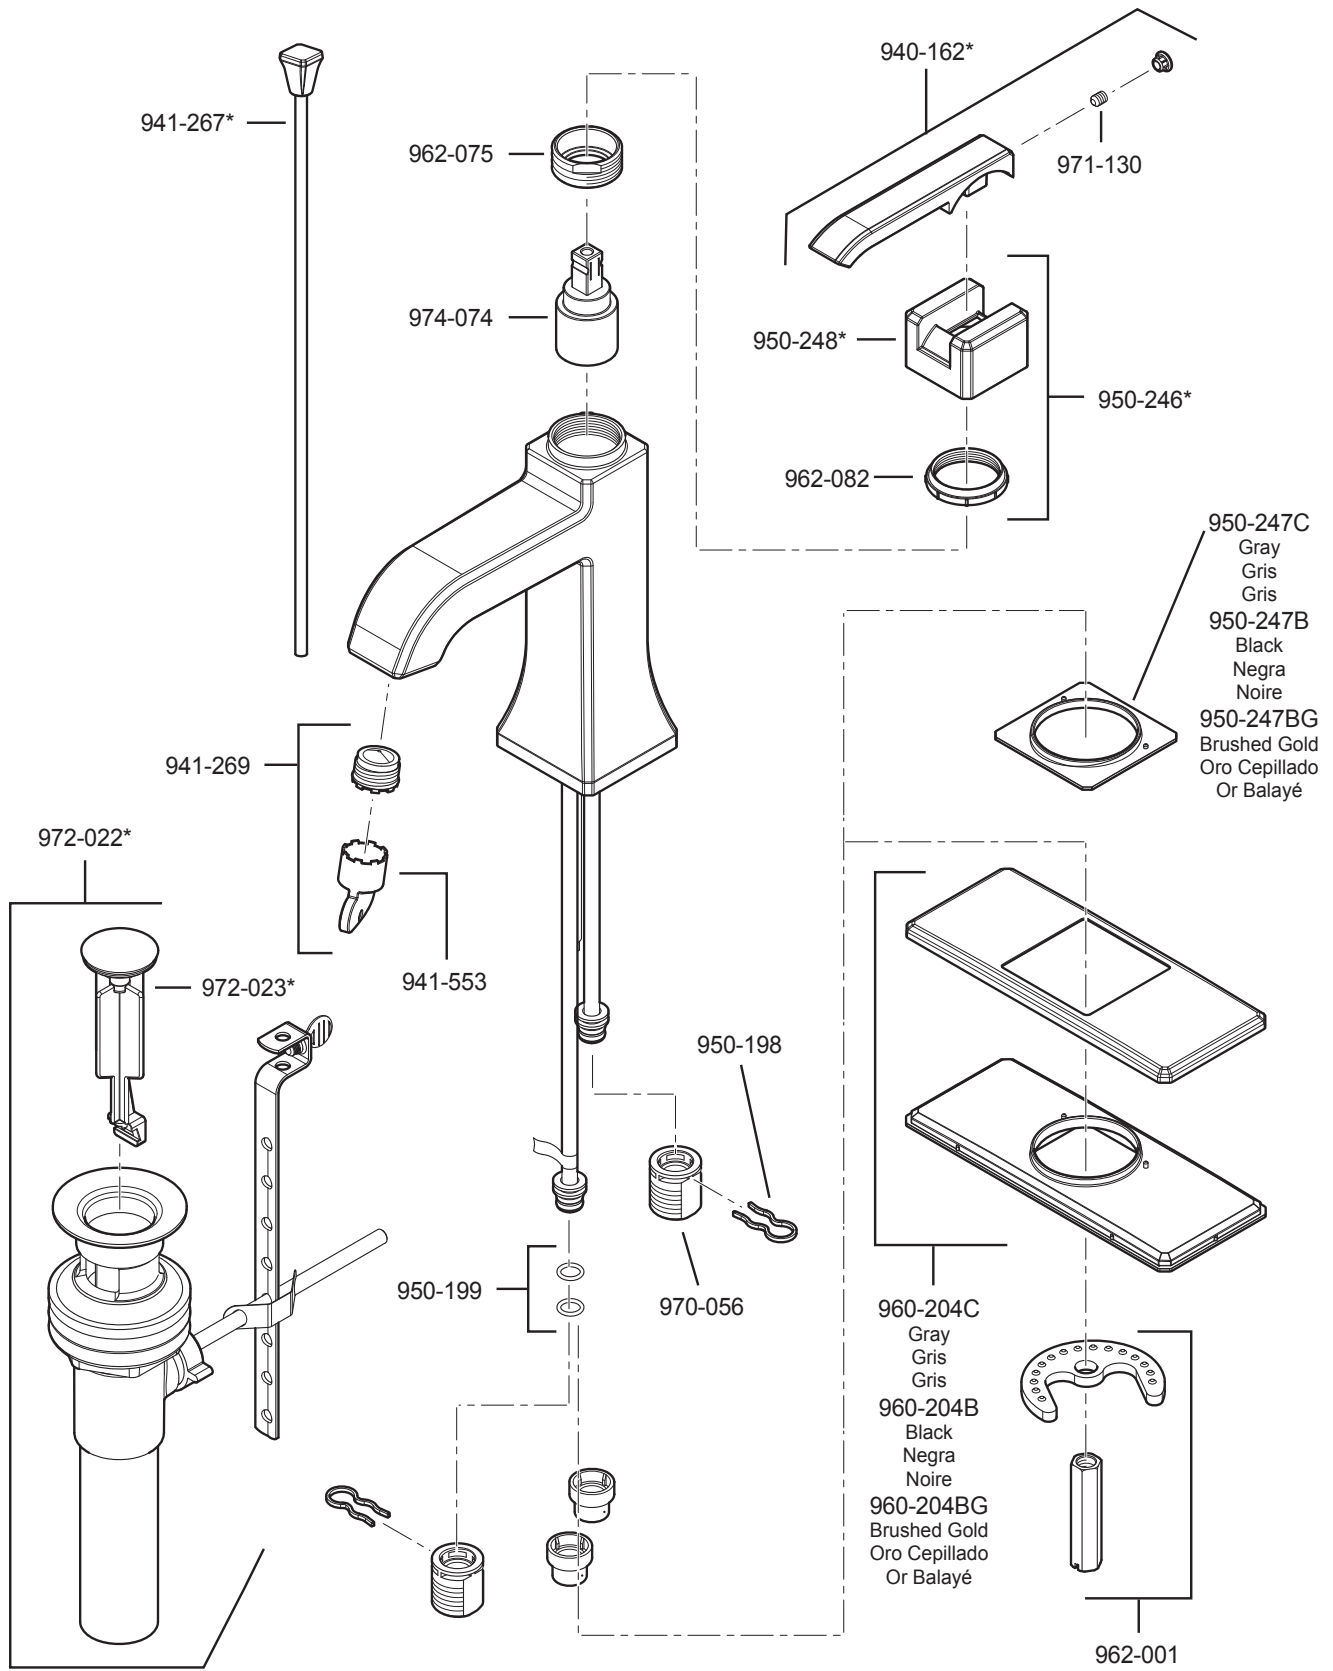

LG42-FE • Parts Explosion • Despiece de piezas • Vue éclatée des pièces

	English	Español	Français
*	Replace * with Finish Letter	Sustitue * con la letra de acabado	Remplace * avec la lettre de finition
A	Polished Chrome	Cromo Pulido	Chrome Poli
BG	PVD Brushed Gold	PVD Oro Cepillado	PVD Or Balayé
D	PVD Polished Nickel	PVD Niquel Pulido	PVD Nickel Poli
J	PVD Brushed Nickel	PVD Niquel Cepillado	PVD Nickel Brosse
Y	Tuscan Bronze	Bronce Toscano	Bronze Le Toscan