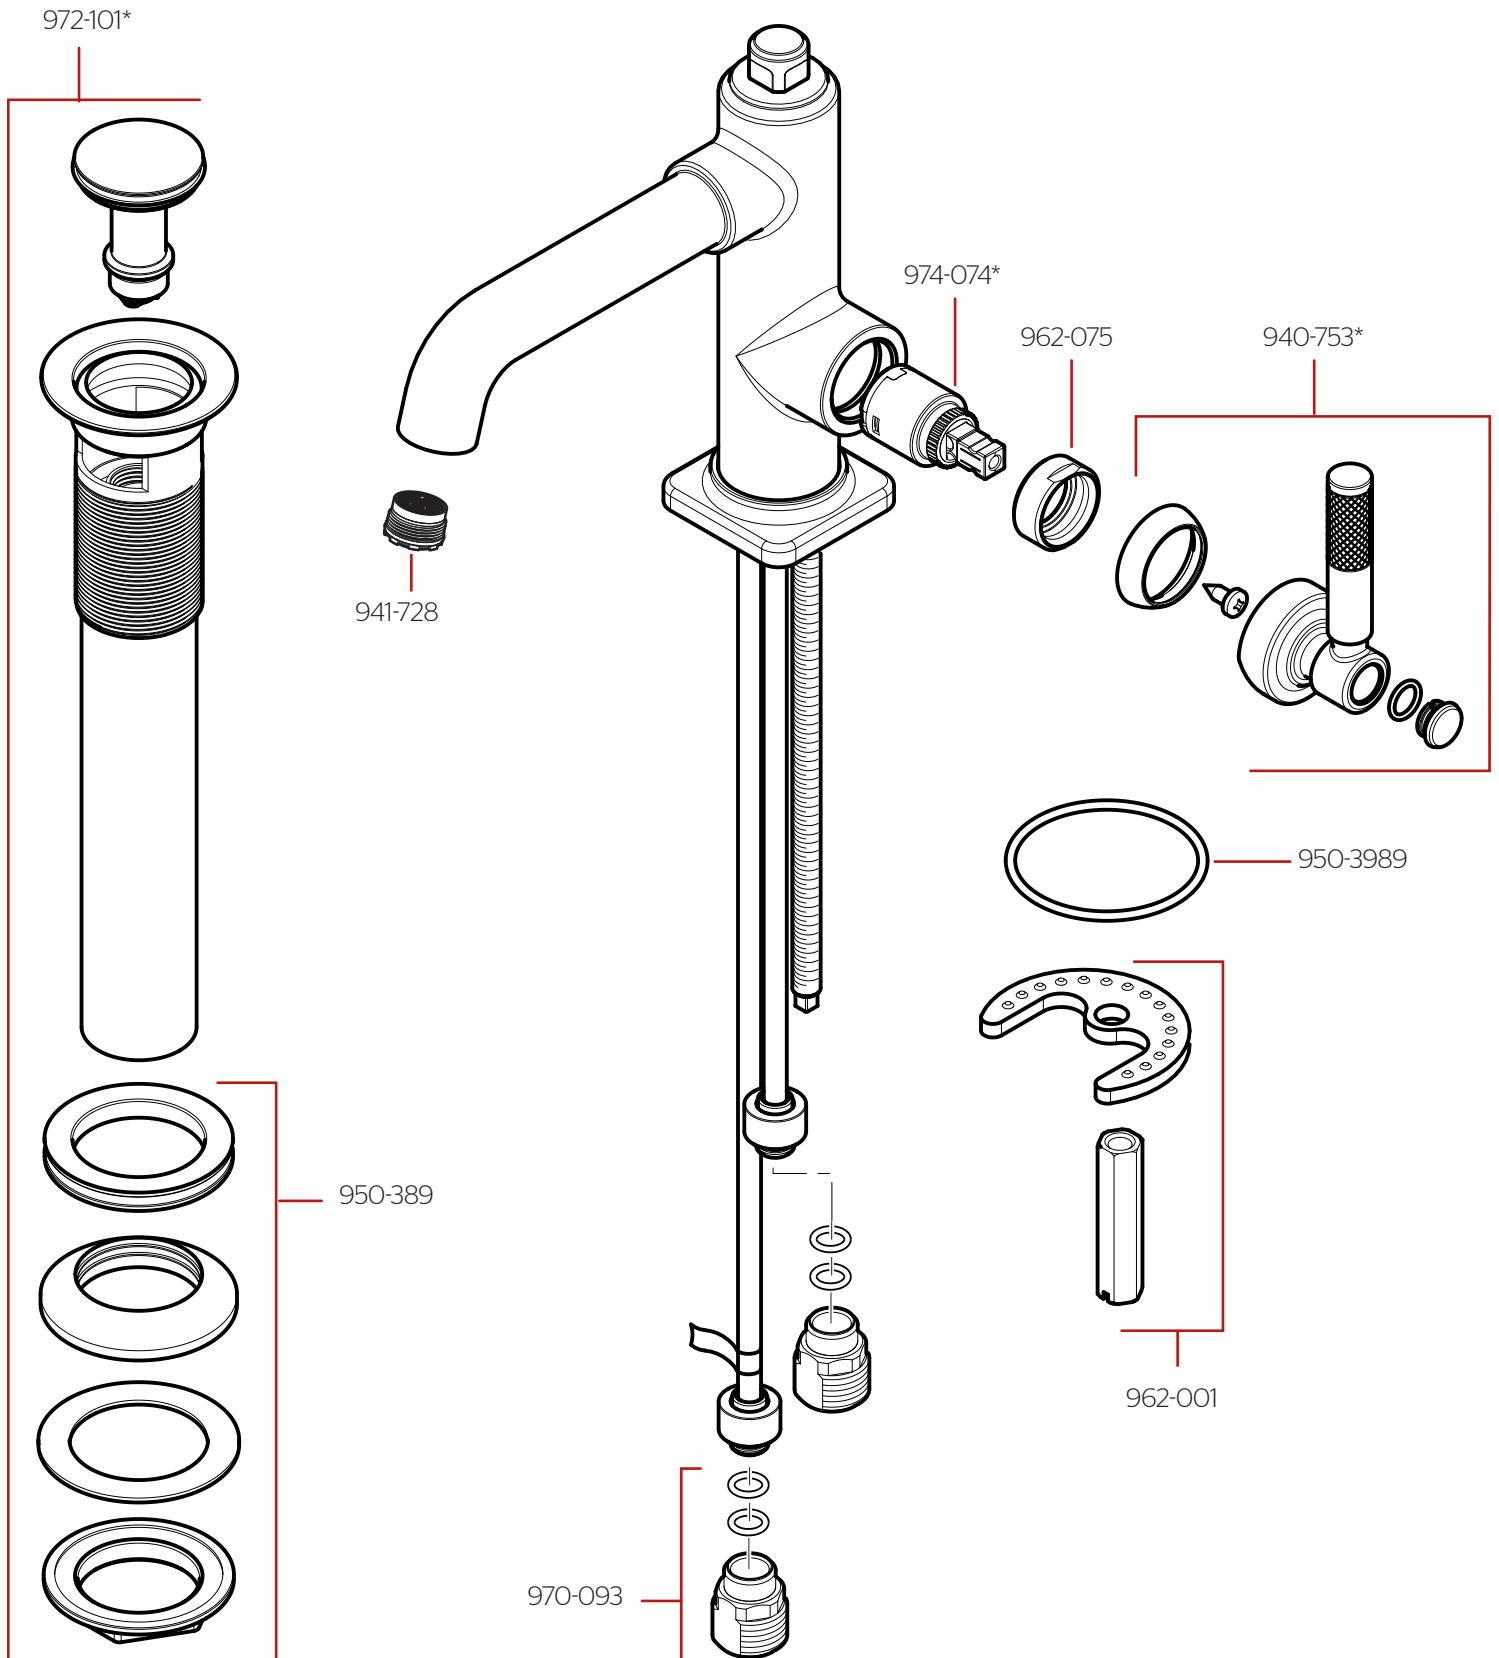

LG42-HLS • Parts Explosion • Hoja de Piezas • Vue Éclatée des Pièces

	English	Español	Français
*	Replace * with Finish Letter	Sustitue * con la letra de acabado	Remplace * avec la lettre de finition
A	Polished Chrome	Cromo Pulido	Chrome Poli
B	Matte Black	Negra Mate	Noir Mat
BG	Brushed Gold	Oro Cepillado	Or Balayé
D	PVD Polished Nickel	PVD Niquel Pulido	PVD Nickel Poli