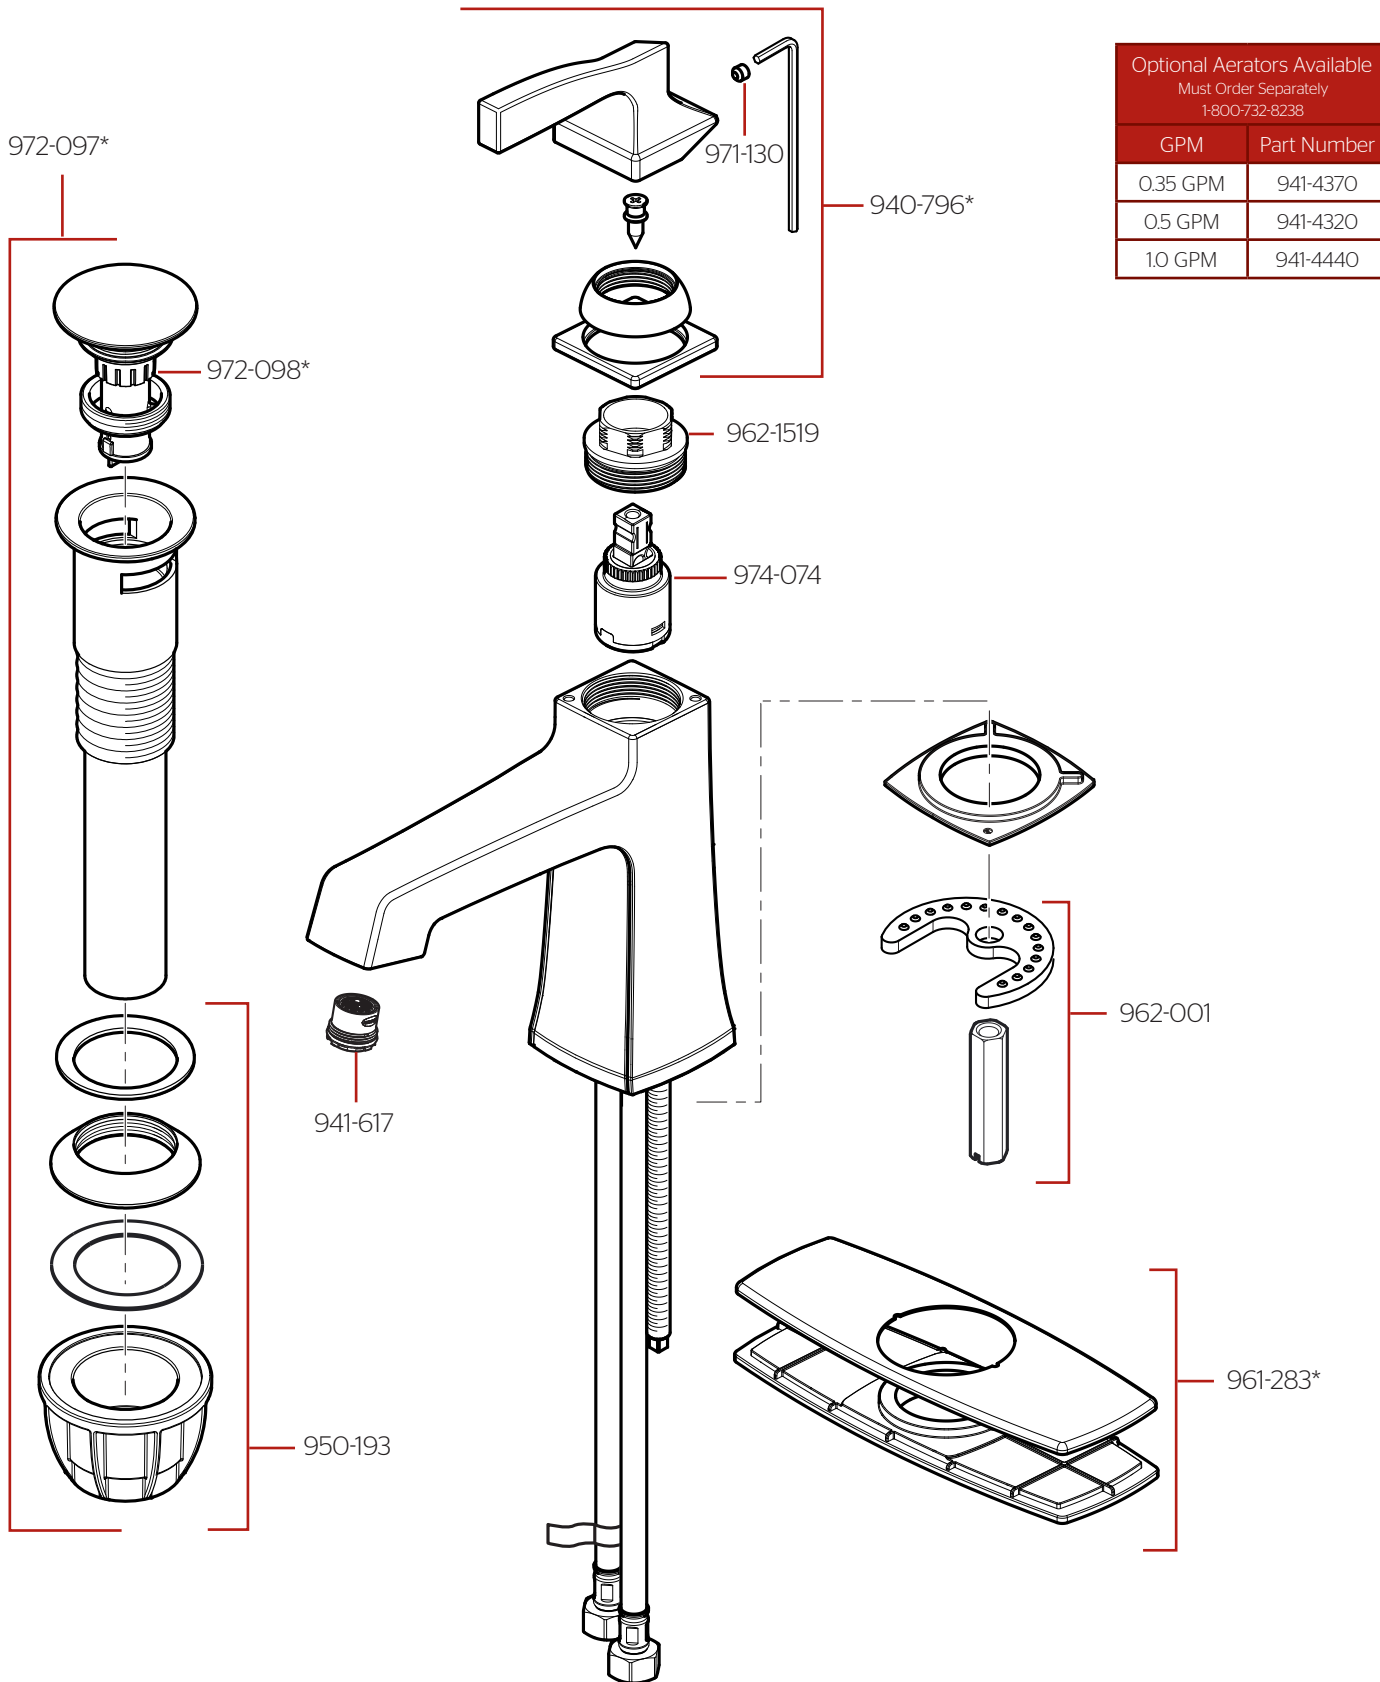

LG42-HTO • Parts Explosion • Hoja de Despiece • Vue Éclatée des Pièces

Optional Aerators Available
Must Order Separately
1-800-732-8238

GPM	Part Number
0.35 GPM	941-4370
0.5 GPM	941-4320
1.0 GPM	941-4440

	English	Español	Français
*	Replace * with Finish Letter	Sustitue * con la letra de acabado	Remplace * avec la lettre de finition
A	Polished Chrome	Cromo Pulido	Chrome Poli
BG	Brushed Gold	Oro Cepillado	Or Balayé
GS	Brushed Nickel with Spot Defense	Niquel Cepillado con Spot Defense	Nickel Brosse avec Spot Defense
SDB	Matte Black with Spot Defense	Negro Mate con Spot Defense	Noir Mat avec Spot Defense