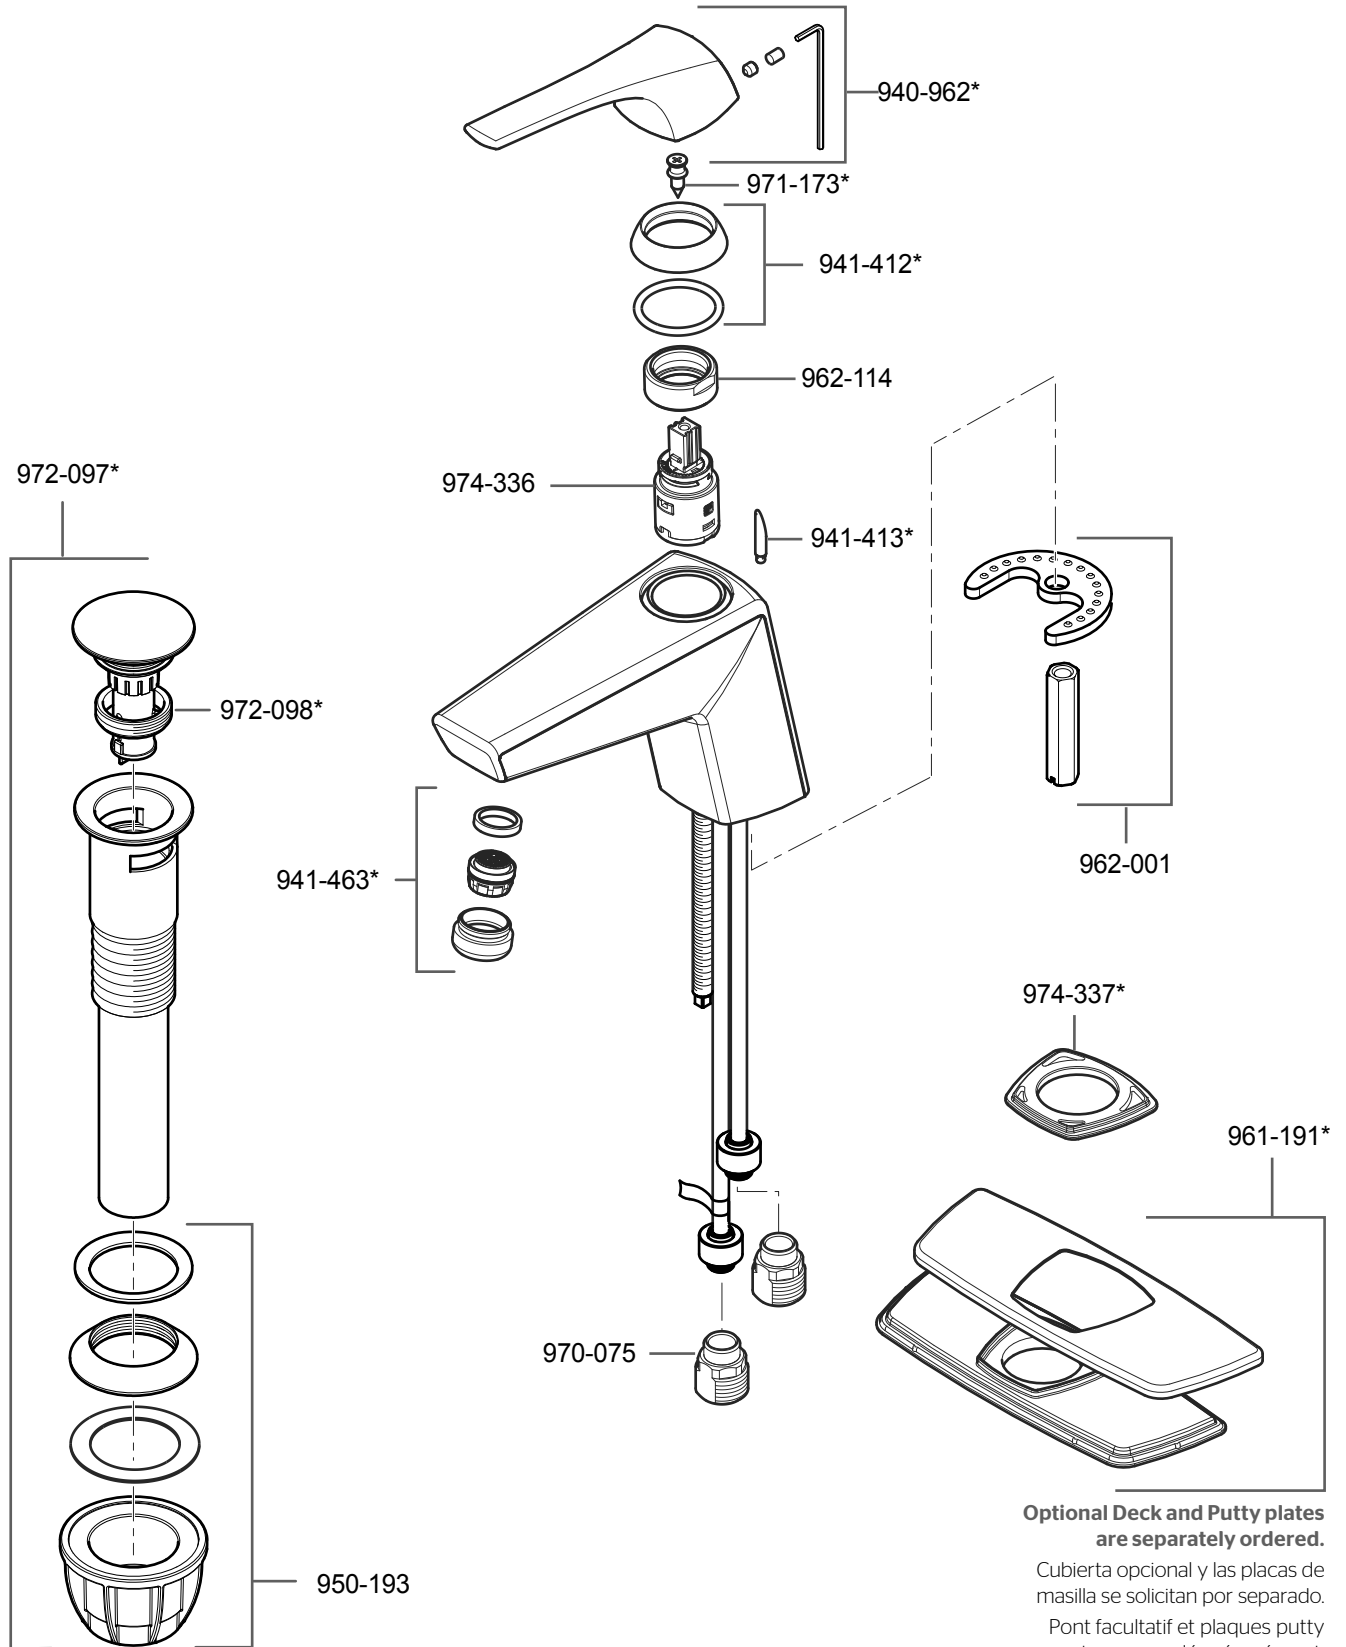

LG42-LPM • Parts Explosion • Esquema de piezas • Vue éclatée des pièces

	English	Español	Français
*	Replace * with Finish Letter	Sustitue * con la letra de acabado	Remplace * avec la lettre de finition
A	Polished Chrome	Cromo Pulido	Chrome Poli
J	PVD Brushed Nickel	PVD Niquel Cepillado	PVD Nickel Brosse