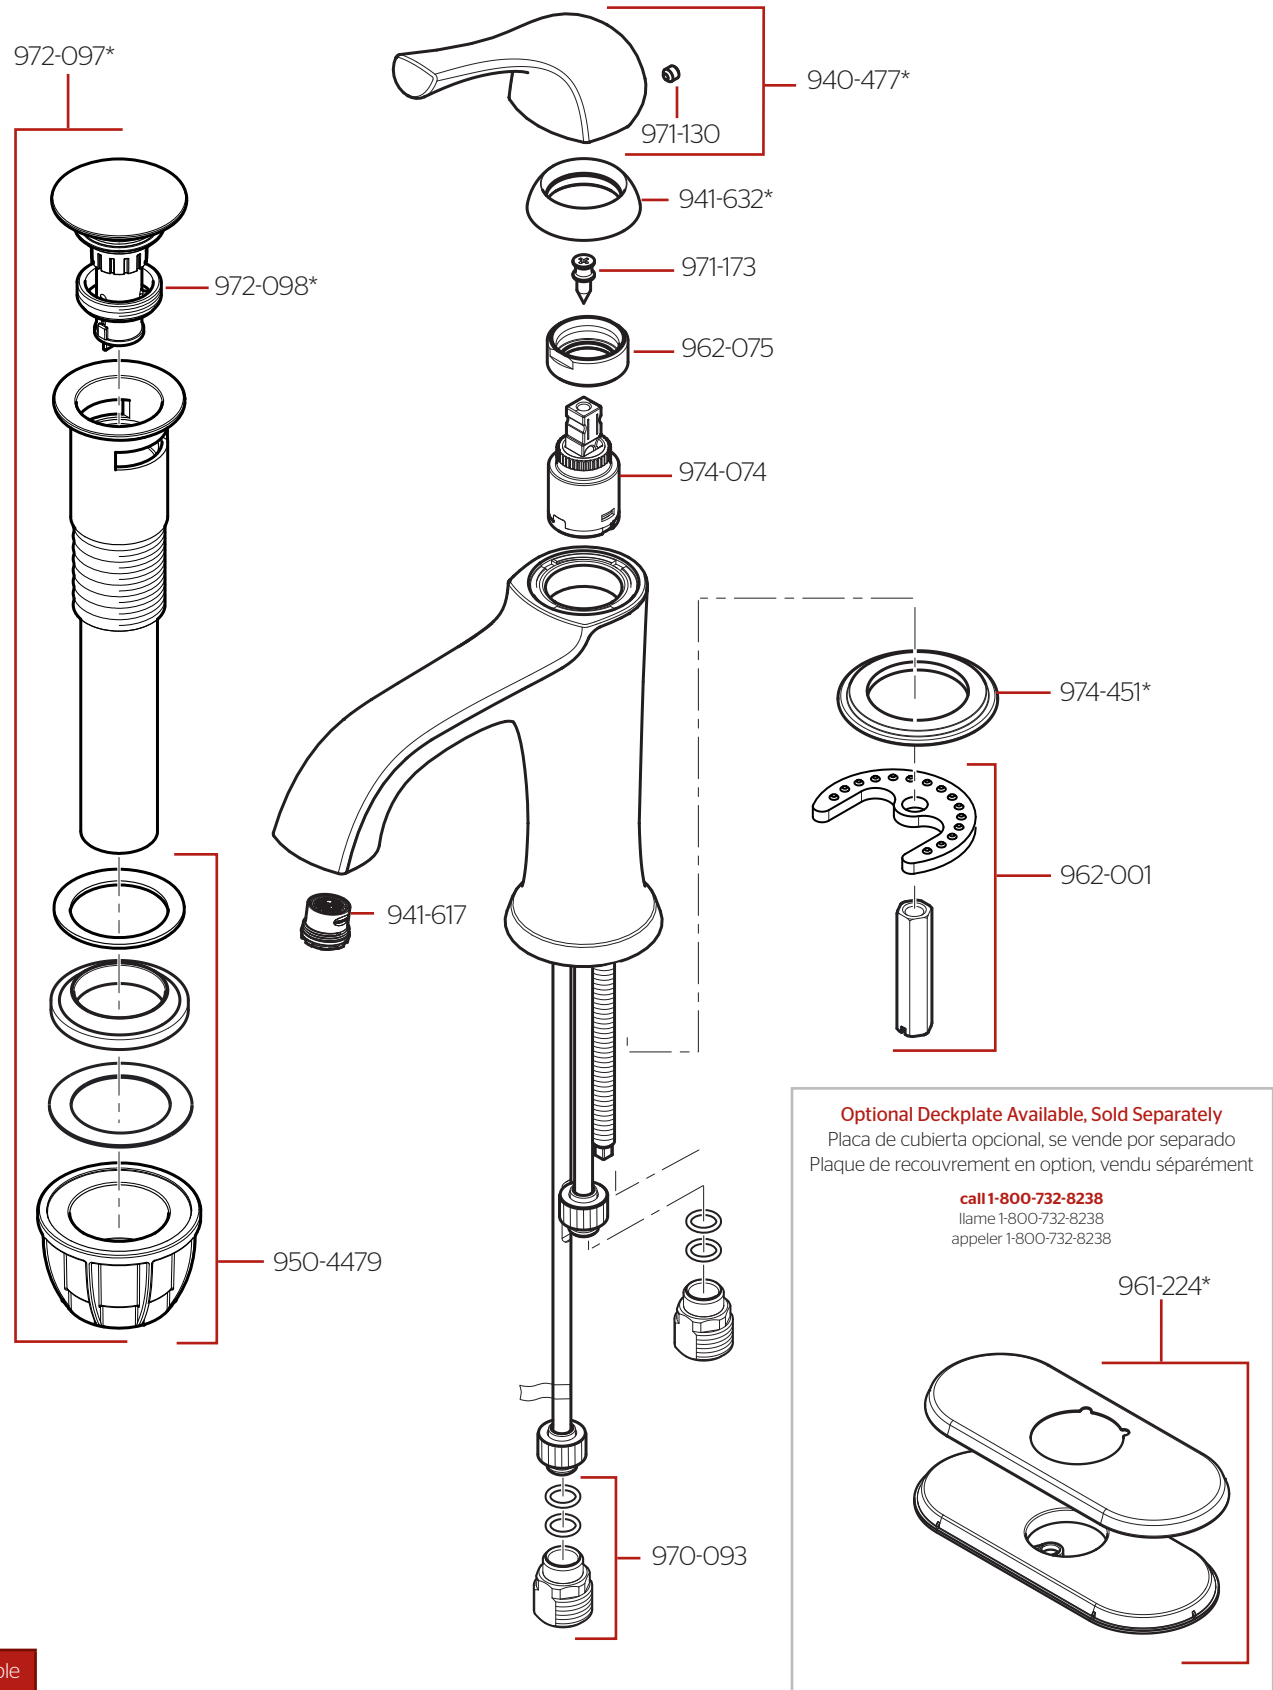

LG42-MCA0 • Parts Explosion • Hoja de Piezas • Vue Éclatée des Pièces

Optional Deckplate Available, Sold Separately
 Placa de cubierta opcional, se vende por separado
 Plaque de recouvrement en option, vendu séparément

call 1-800-732-8238
 llame 1-800-732-8238
 appeler 1-800-732-8238

961-224*

Optional Aerators Available
 Must Order Separately
 1-800-732-8238

GPM	Part Number
0.35 GPM	941-4370
0.5 GPM	941-4320
1.0 GPM	941-4440