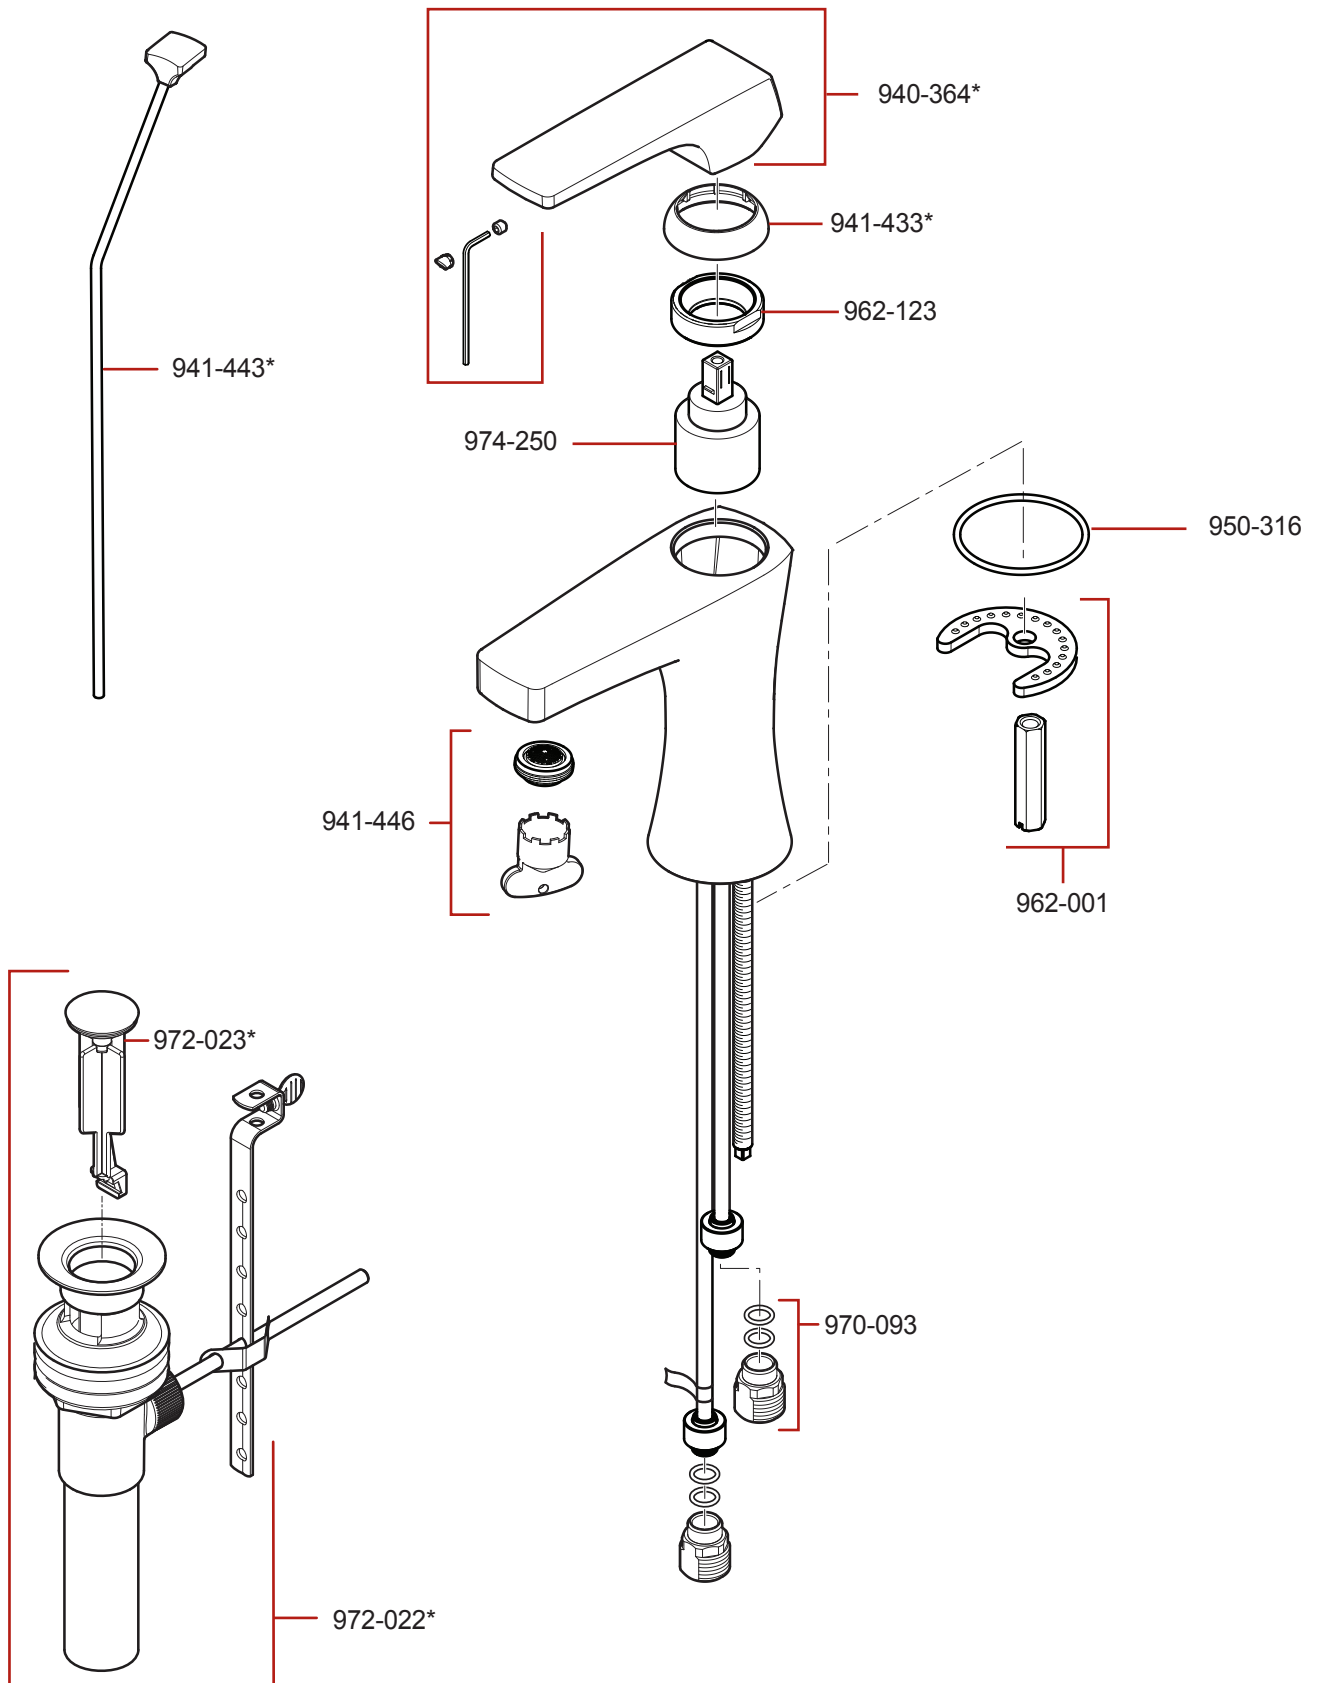

**LG42-MFO • Parts Explosion • Esquema de piezas • Vue éclatée des pièces**

	English	Español	Français
*	Replace * with Finish Letter	Sustitue * con la letra de acabado	Remplace * avec la lettre de finition
A	Polished Chrome	Cromo Pulido	Chrome Poli
J	PVD Brushed Nickel	PVD Niquel Cepillado	PVD Nickel Brosse