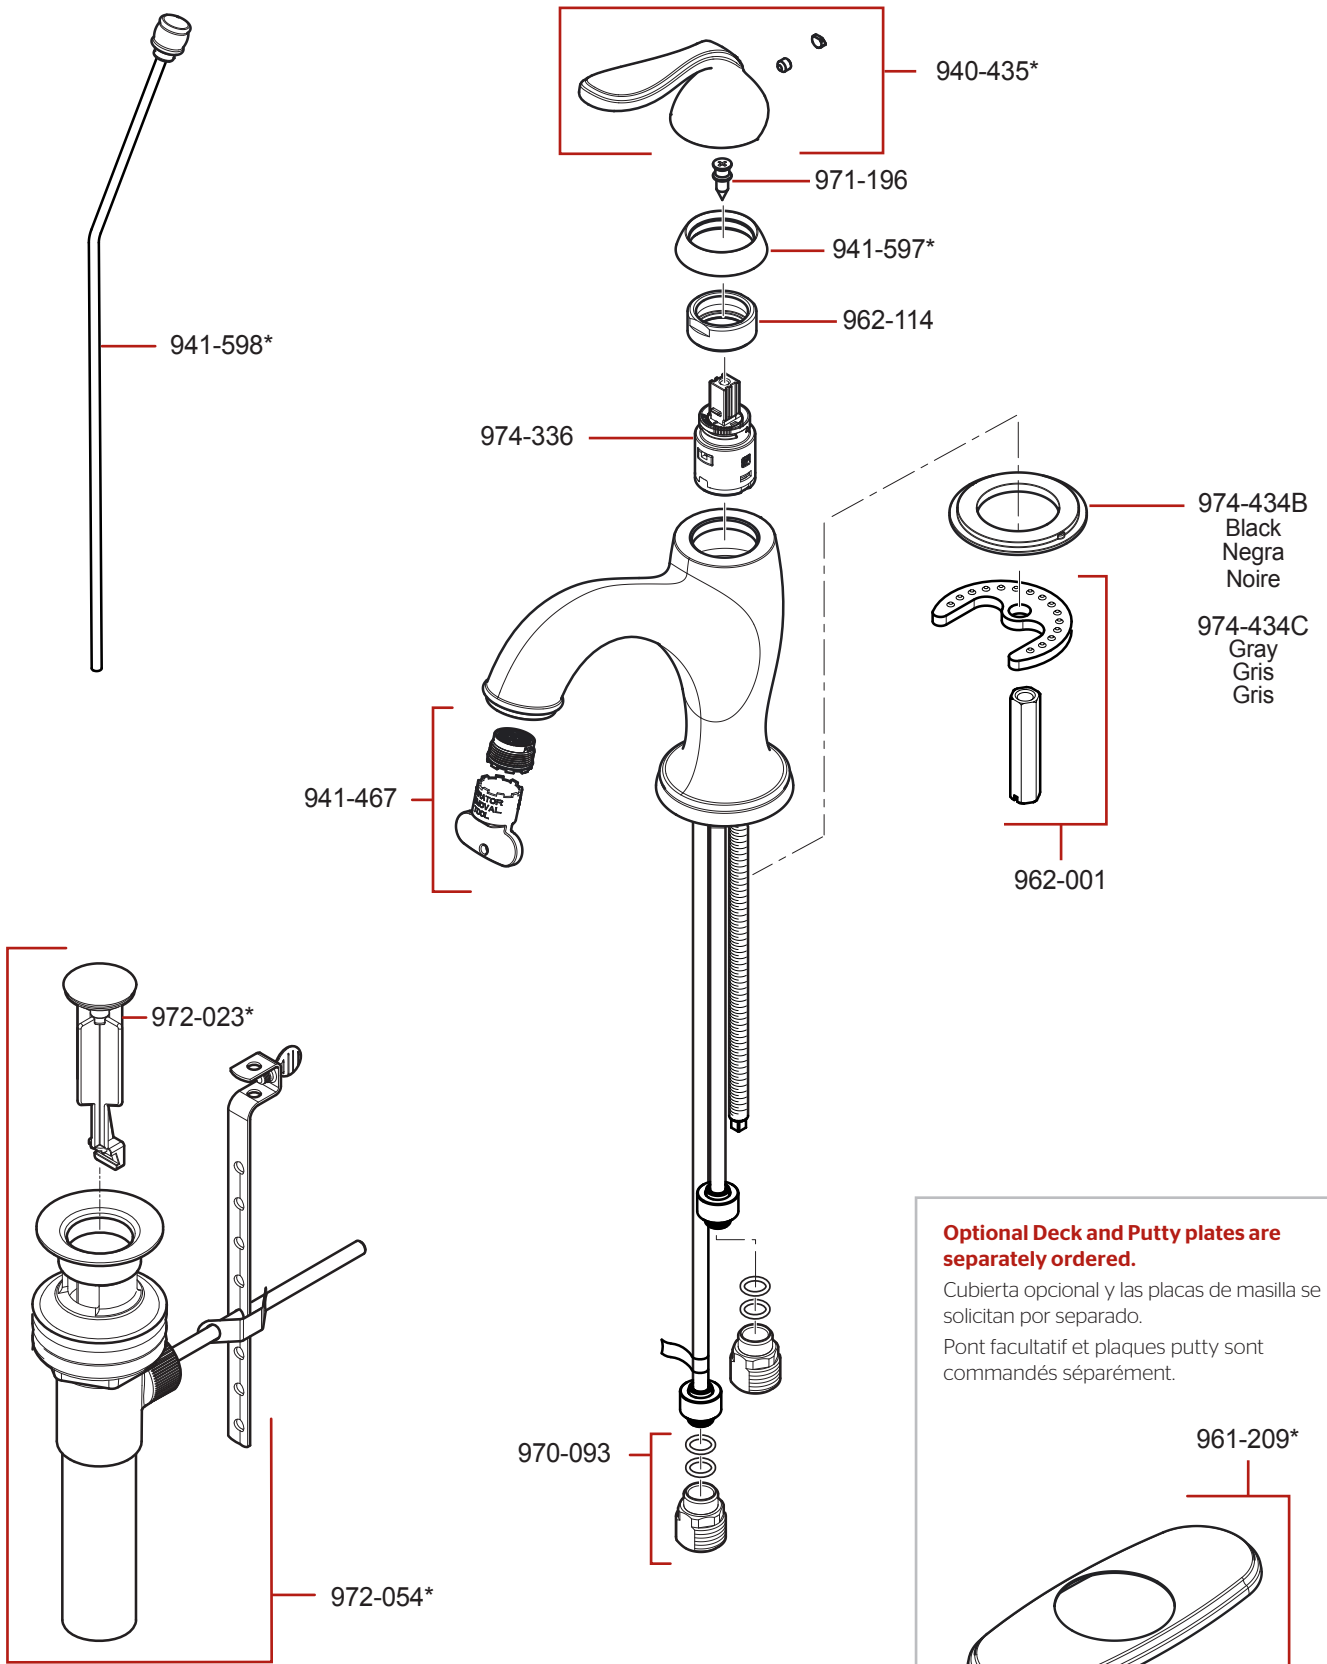

**LG42-MG0 • Parts Explosion • Esquema de piezas • Vue éclatée des pièces**

**Optional Deck and Putty plates are separately ordered.**

Cubierta opcional y las placas de masilla se solicitan por separado.

Pont facultatif et plaques putty sont commandés séparément.

	English	Español	Français
*	Replace * with Finish Letter	Sustitue * con la letra de acabado	Remplace * avec la lettre de finition
A	Polished Chrome	Cromo Pulido	Chrome Poli
J	PVD Brushed Nickel	PVD Niquel Cepillado	PVD Nickel Brosse
Y	Tuscan Bronze	Bronze Toscano	Bronze Le Toscan