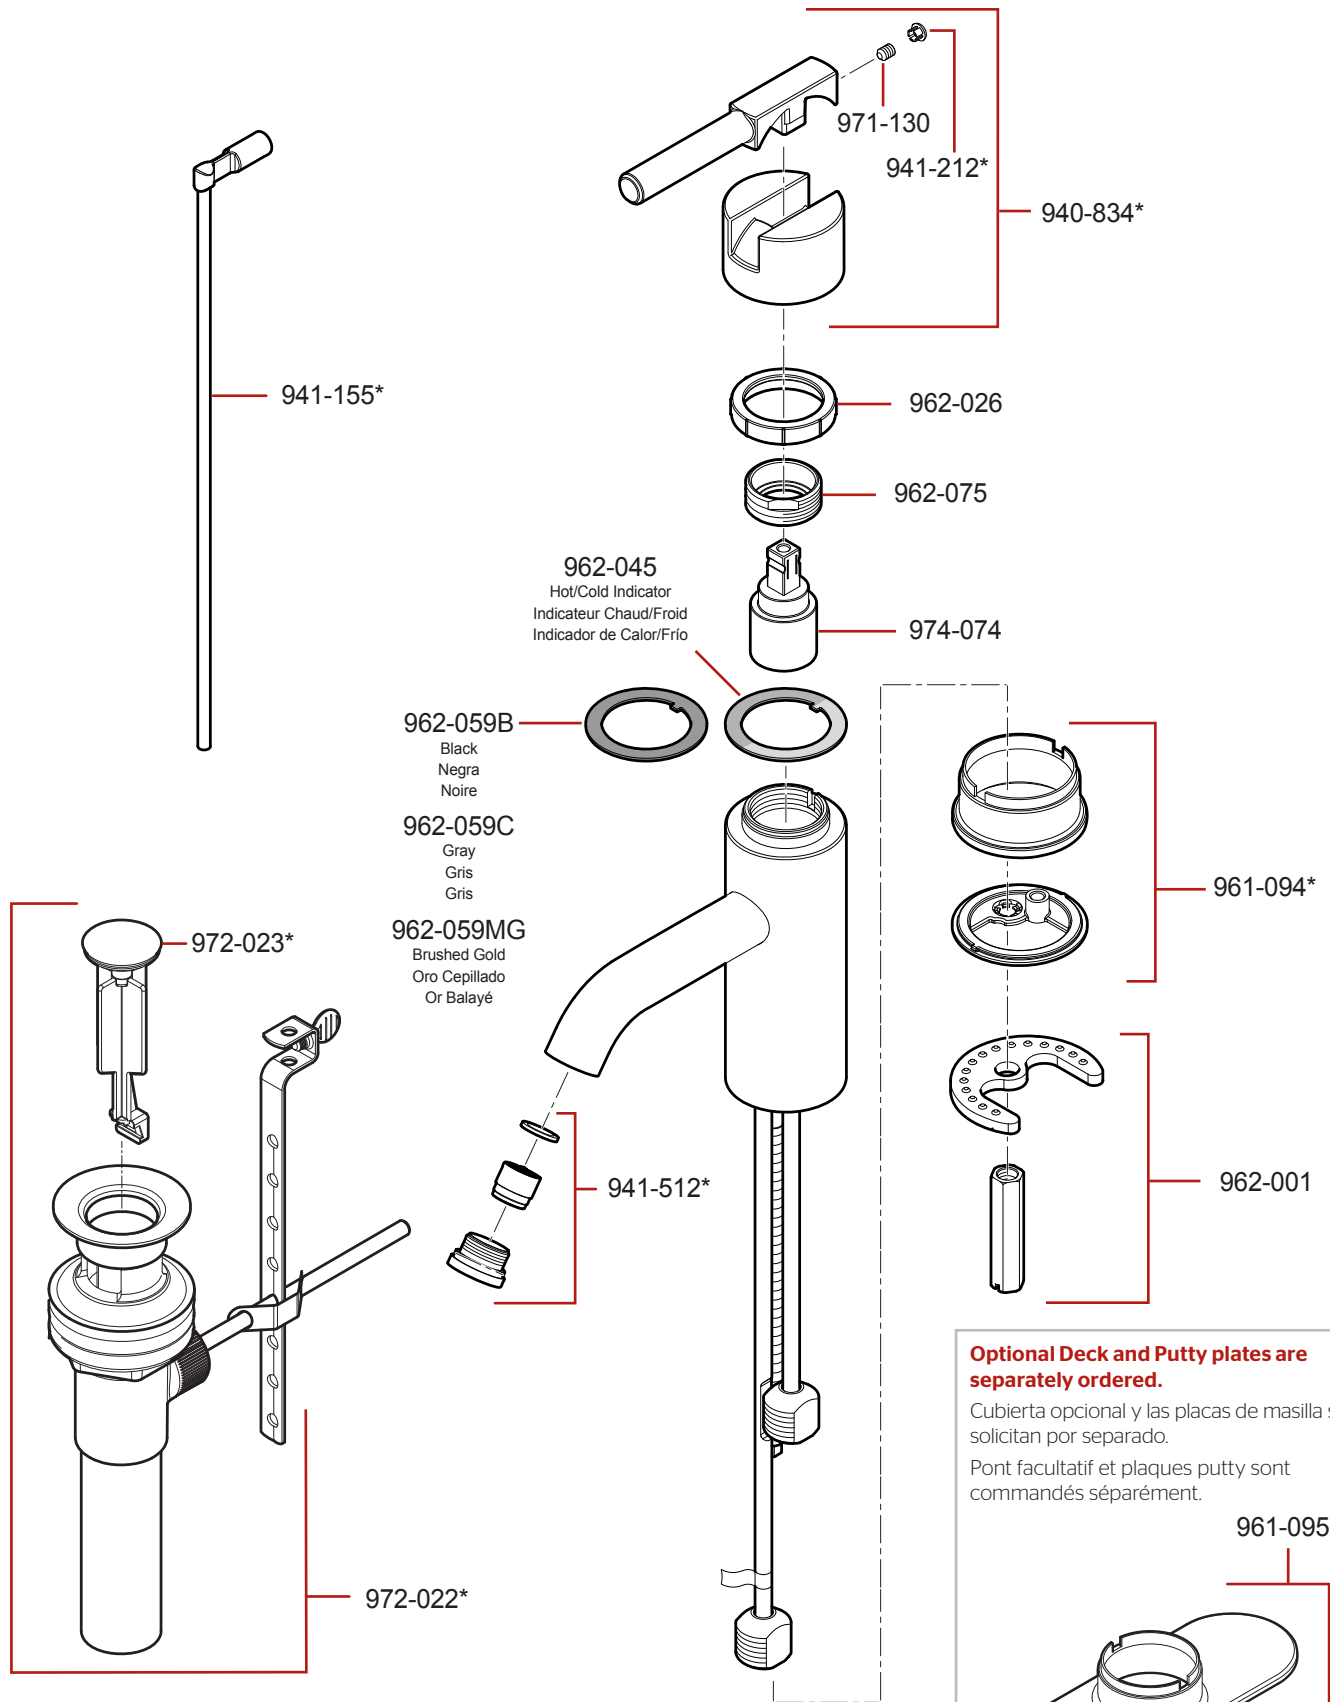

# LG42-N • Parts Explosion • Esquema de piezas • Vue éclatée des pièces

**Optional Deck and Putty plates are separately ordered.**

Cubierta opcional y las placas de masilla se solicitan por separado.

Pont facultatif et plaques putty sont commandés séparément.

	English	Español	Français
*	Replace * with Finish Letter	Sustitue * con la letra de acabado	Remplace * avec la lettre de finition
A	Polished Chrome	Cromo Pulido	Chrome Poli
B	Black	Negra	Noire
BG	PVD Brushed Gold	PVD Oro Cepillado	PVD Or Balayé
J	PVD Brushed Nickel	PVD Niquel Cepillado	PVD Nickel Brosse