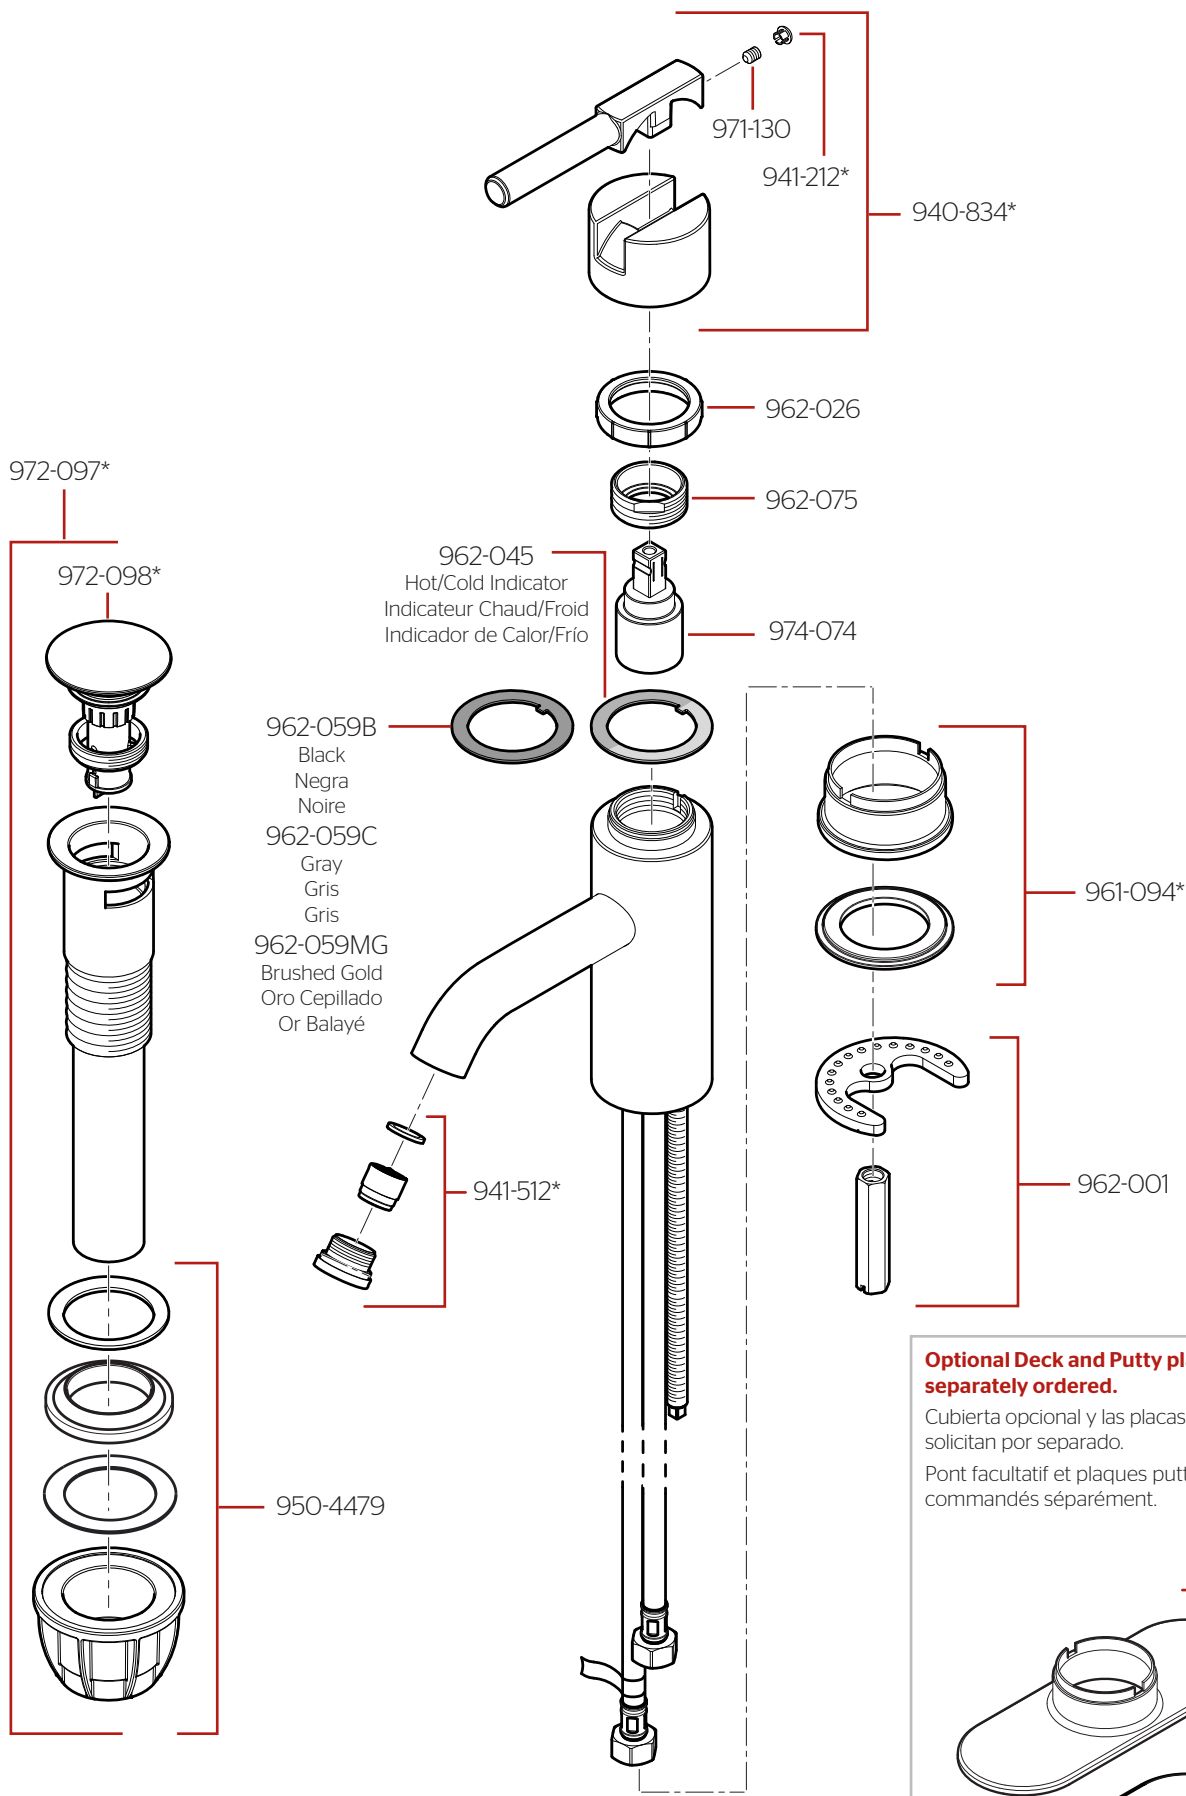

LG42-NxPO • Parts Explosion • Hoja de Piezas • Vue Éclatée des Pièces

Optional Deck and Putty plates are separately ordered.
Cubierta opcional y las placas de masilla se solicitan por separado.
Pont facultatif et plaques putty sont commandés séparément.

	English	Español	Français
*	Replace * with Finish Letter	Sustitue * con la letra de acabado	Remplace * avec la lettre de finition
A	Polished Chrome	Cromo Pulido	Chrome Poli
B	Black	Negra	Noire
BG	PVD Brushed Gold	PVD Oro Cepillado	PVD Or Balayé
J	PVD Brushed Nickel	PVD Niquel Cepillado	PVD Nickel Brosse