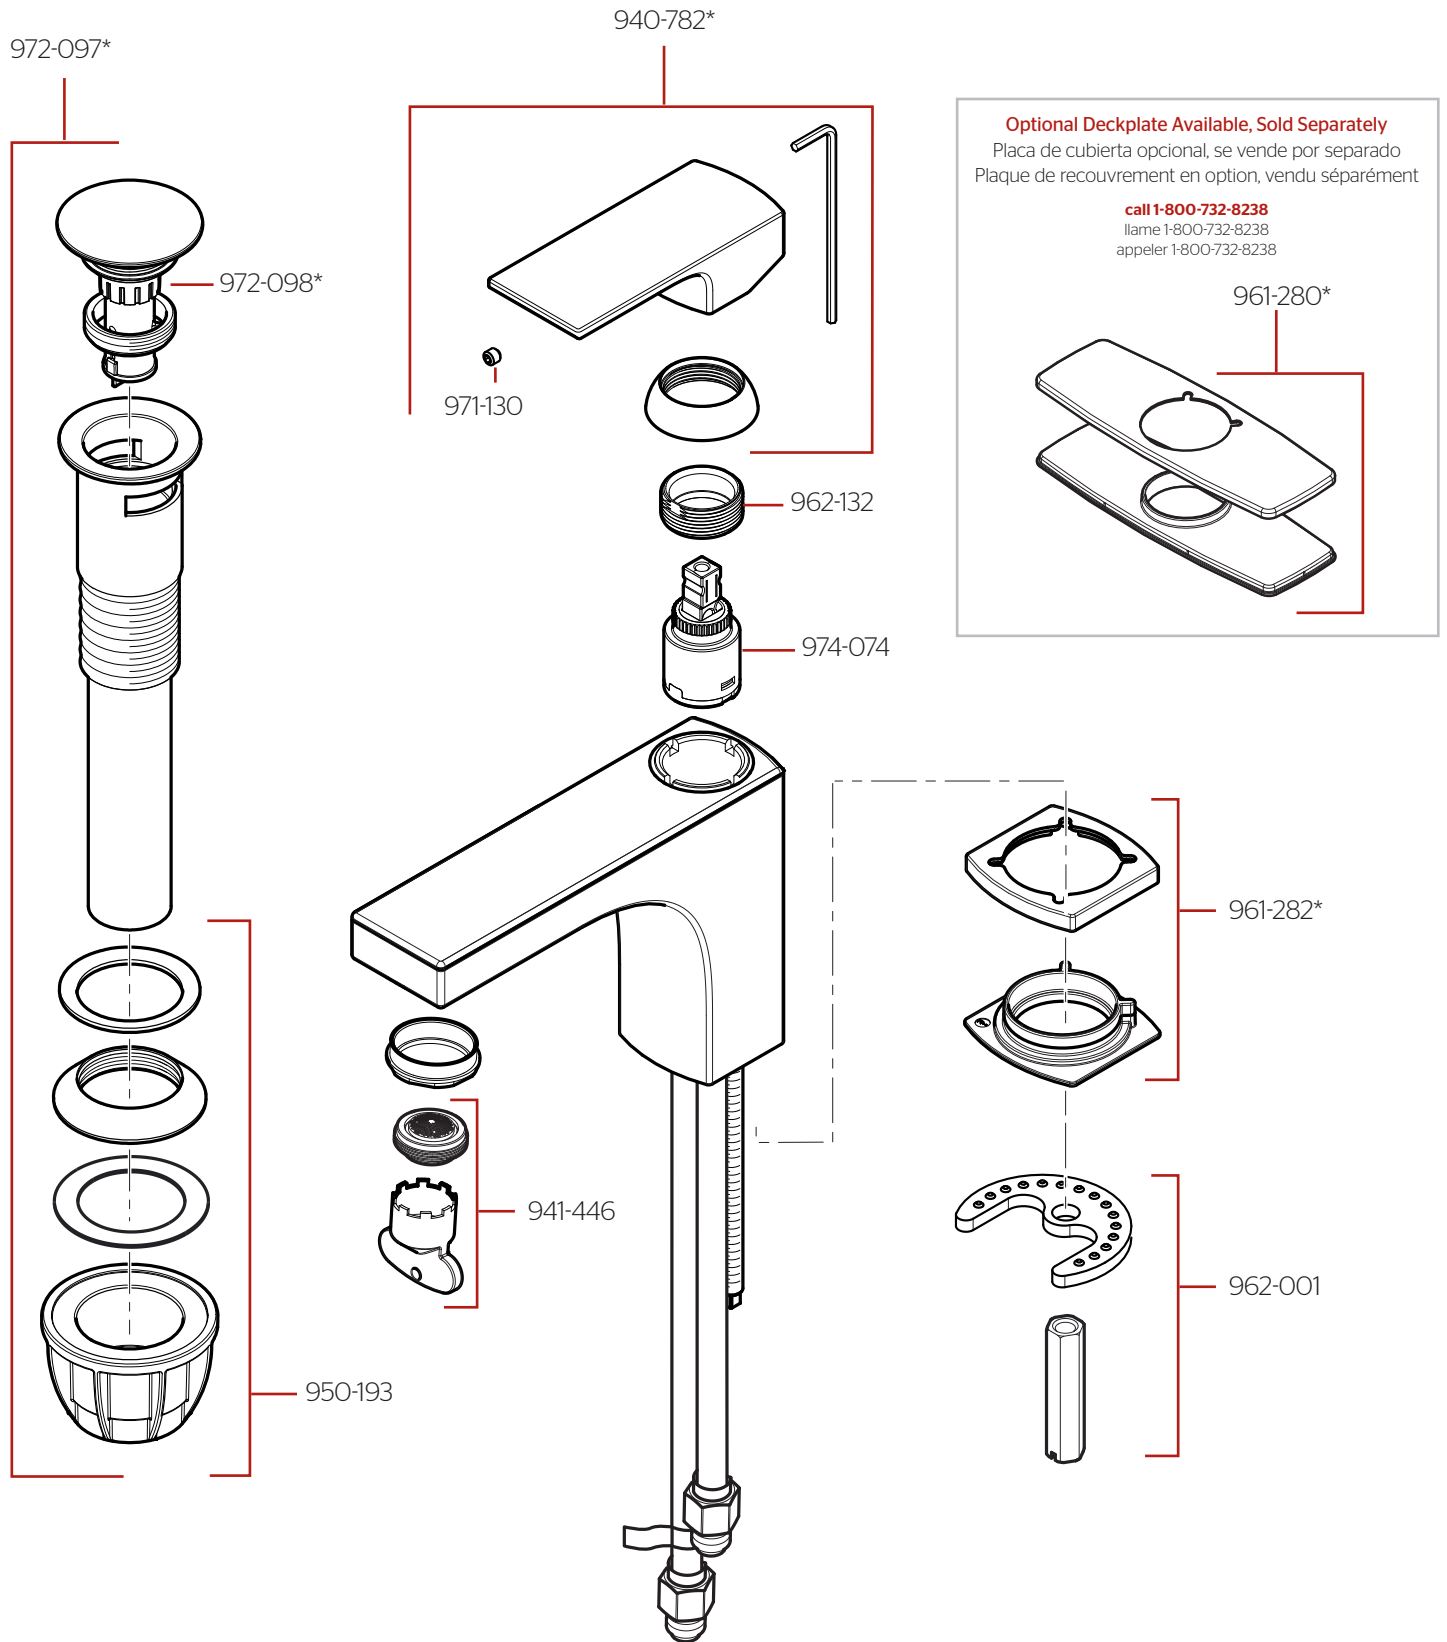

LG42-PFMO • Parts Explosion • Hoja de Despiece • Vue Éclatée des Pièces

	English	Español	Français
*	Replace * with Finish Letter	Sustitue * con la letra de acabado	Remplace * avec la lettre de finition
A	Polished Chrome	Cromo Pulido	Chrome Poli
B	Matte Black	Negra Mate	Noir Mat
BG	Brushed Gold	Oro Cepillado	Or Brossé
J	PVD Brushed Nickel	Níquel Cepillado PVD	Nickel Brossé PVD