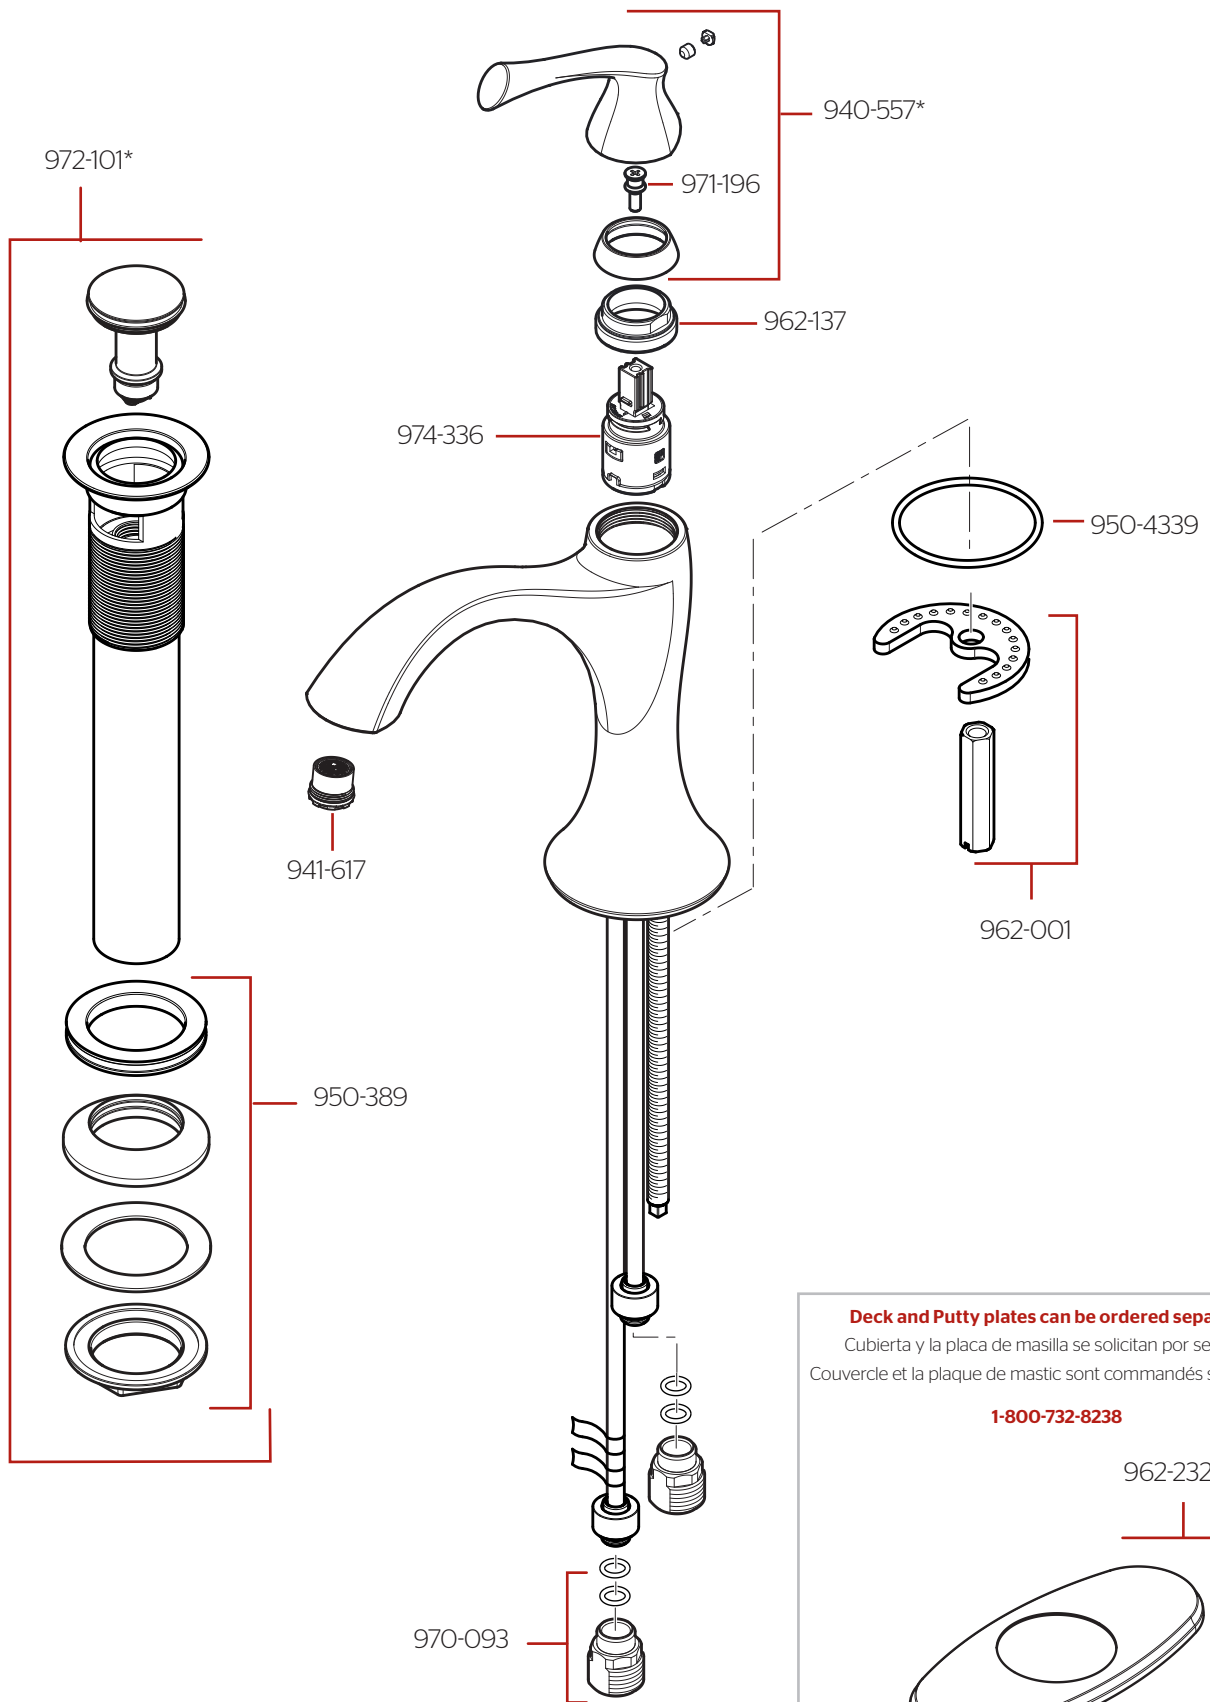

LG42-RH2 • Parts Explosion • Hoja de Piezas • Vue Éclatée des Pièces

	English	Español	Français
*	Replace * with Finish Letter	Sustitue * con la letra de acabado	Remplace * avec la lettre de finition
A	Polished Chrome	Cromo Pulido	Chrome Poli
B	Matte Black	Negra Mate	Noir Mat
BG	PVD Brushed Gold	PVD Oro Cepillado	PVD Or Balayé
J	PVD Brushed Nickel	PVD Niquel Cepillado	PVD Nickel Brosse