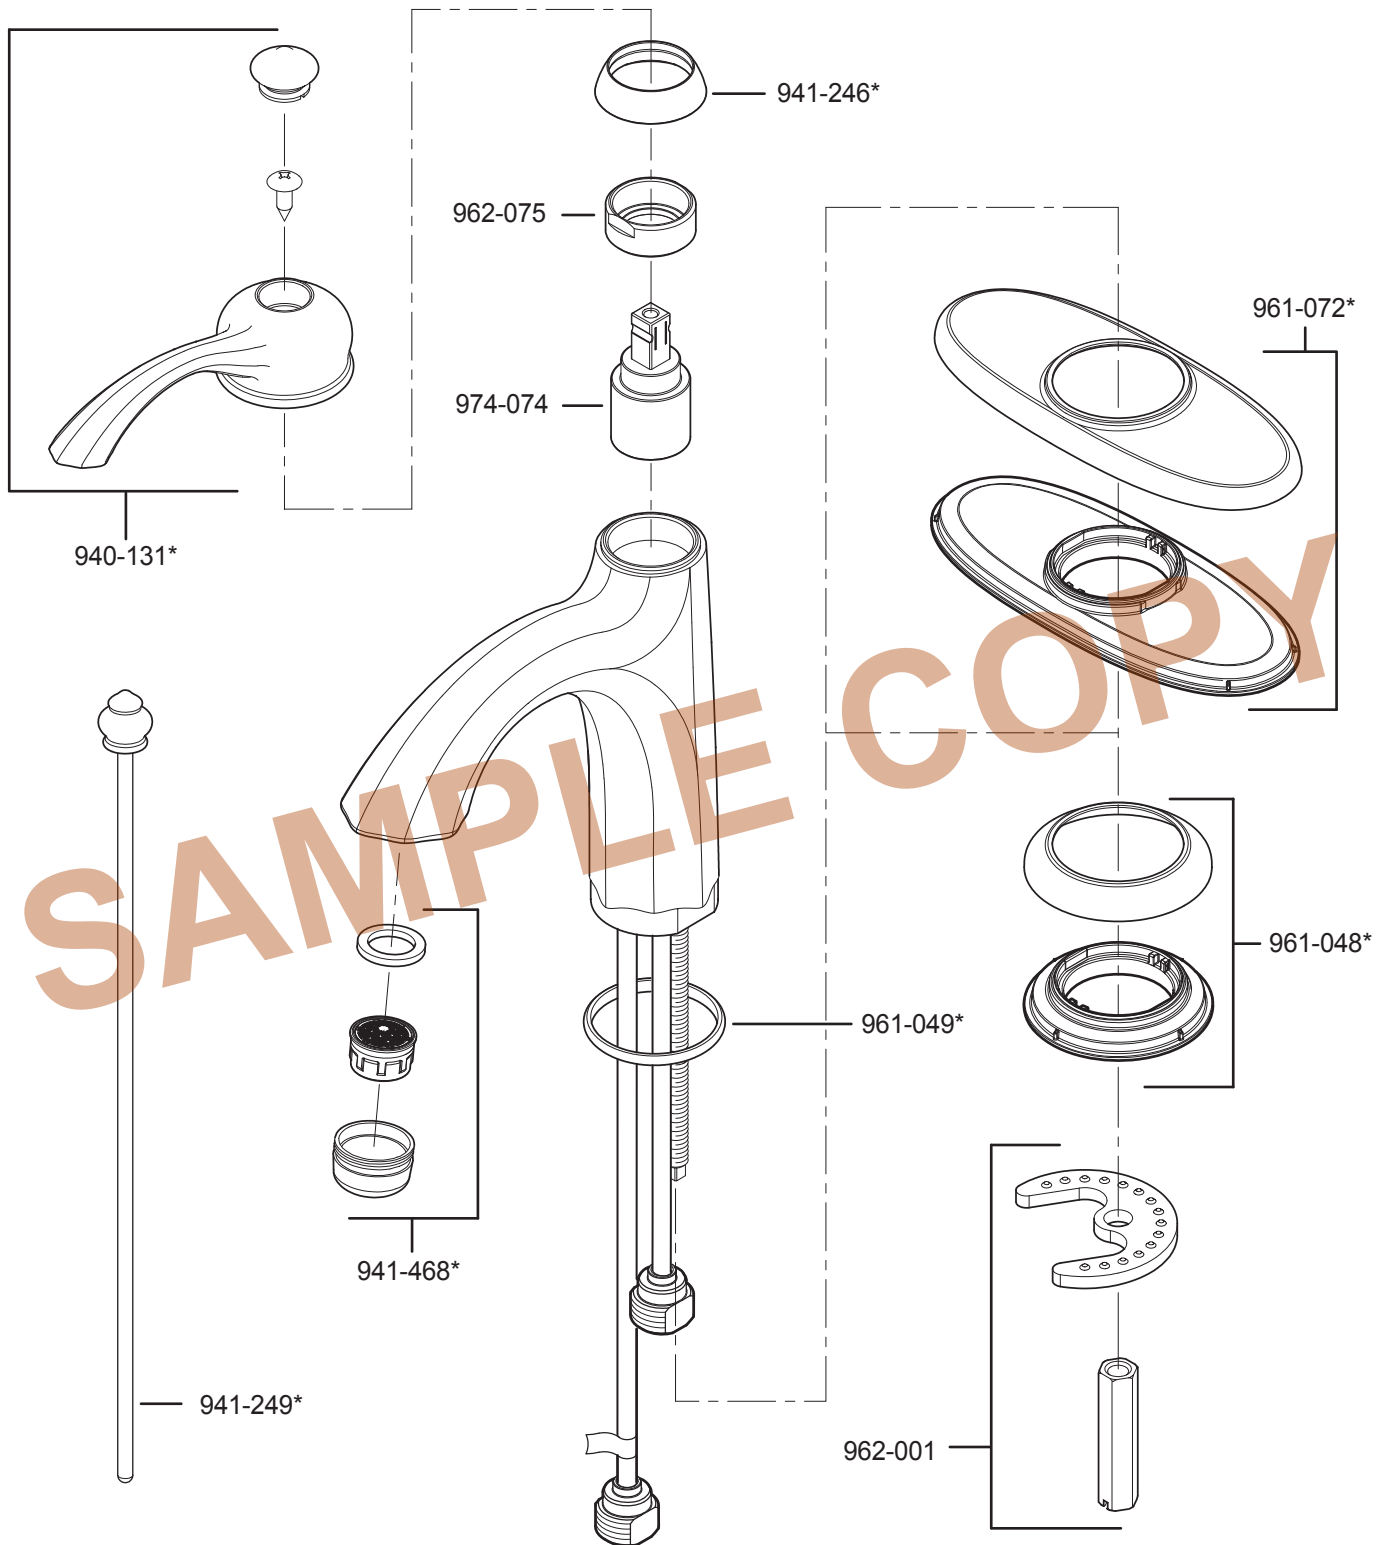

LG42-RP

	English	Español	Français
*	Letter Designates Finish	La Letra Indica el Terminado	La Lettre Designe La Fini
A	Polished Chrome	Cromo Pulido	Chrome Poli
J	PVD Brushed Nickel	PVD Niquel Cepillado	PVD Nickel Brosse
Y	Tuscan Bronze	Bronze Toscano	Bronze Le Toscan