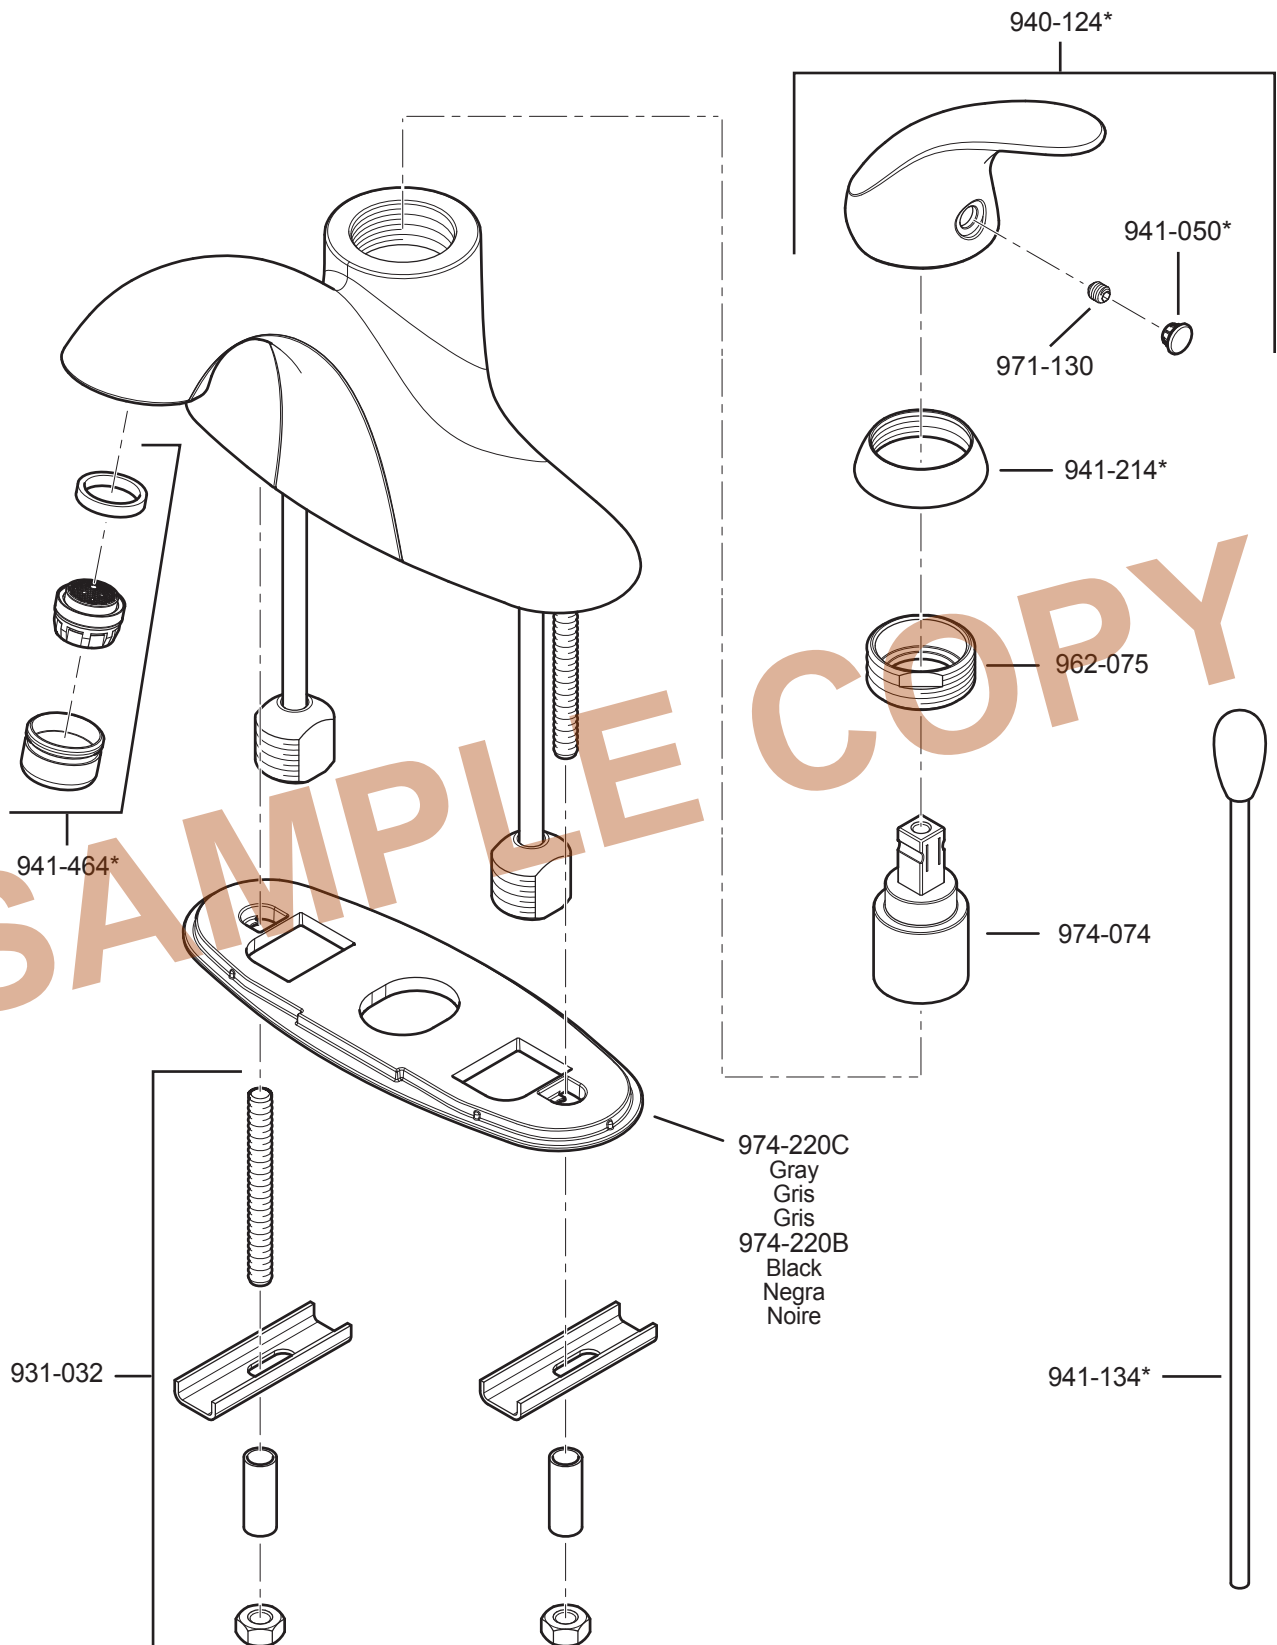

LG42-SR

974-220C
Gray
Gris
Gris
974-220B
Black
Negra
Noire

	English	Español	Français
*	Letter Designates Finish	La Letra Indica el Terminado	La Lettre Designe La Fini
A	Polished Chrome	Cromo Pulido	Chrome Poli
J	PVD Brushed Nickel	PVD Niquel Cepillado	PVD Nickel Brosse
Y	Tuscan Bronze	Bronce Toscano	Bronze Le Toscan

Pfister™

19701 DaVinci
Lake Forest, CA 92610
Phone: 1-800-Pfaucet
www.pfisterfaucets.com